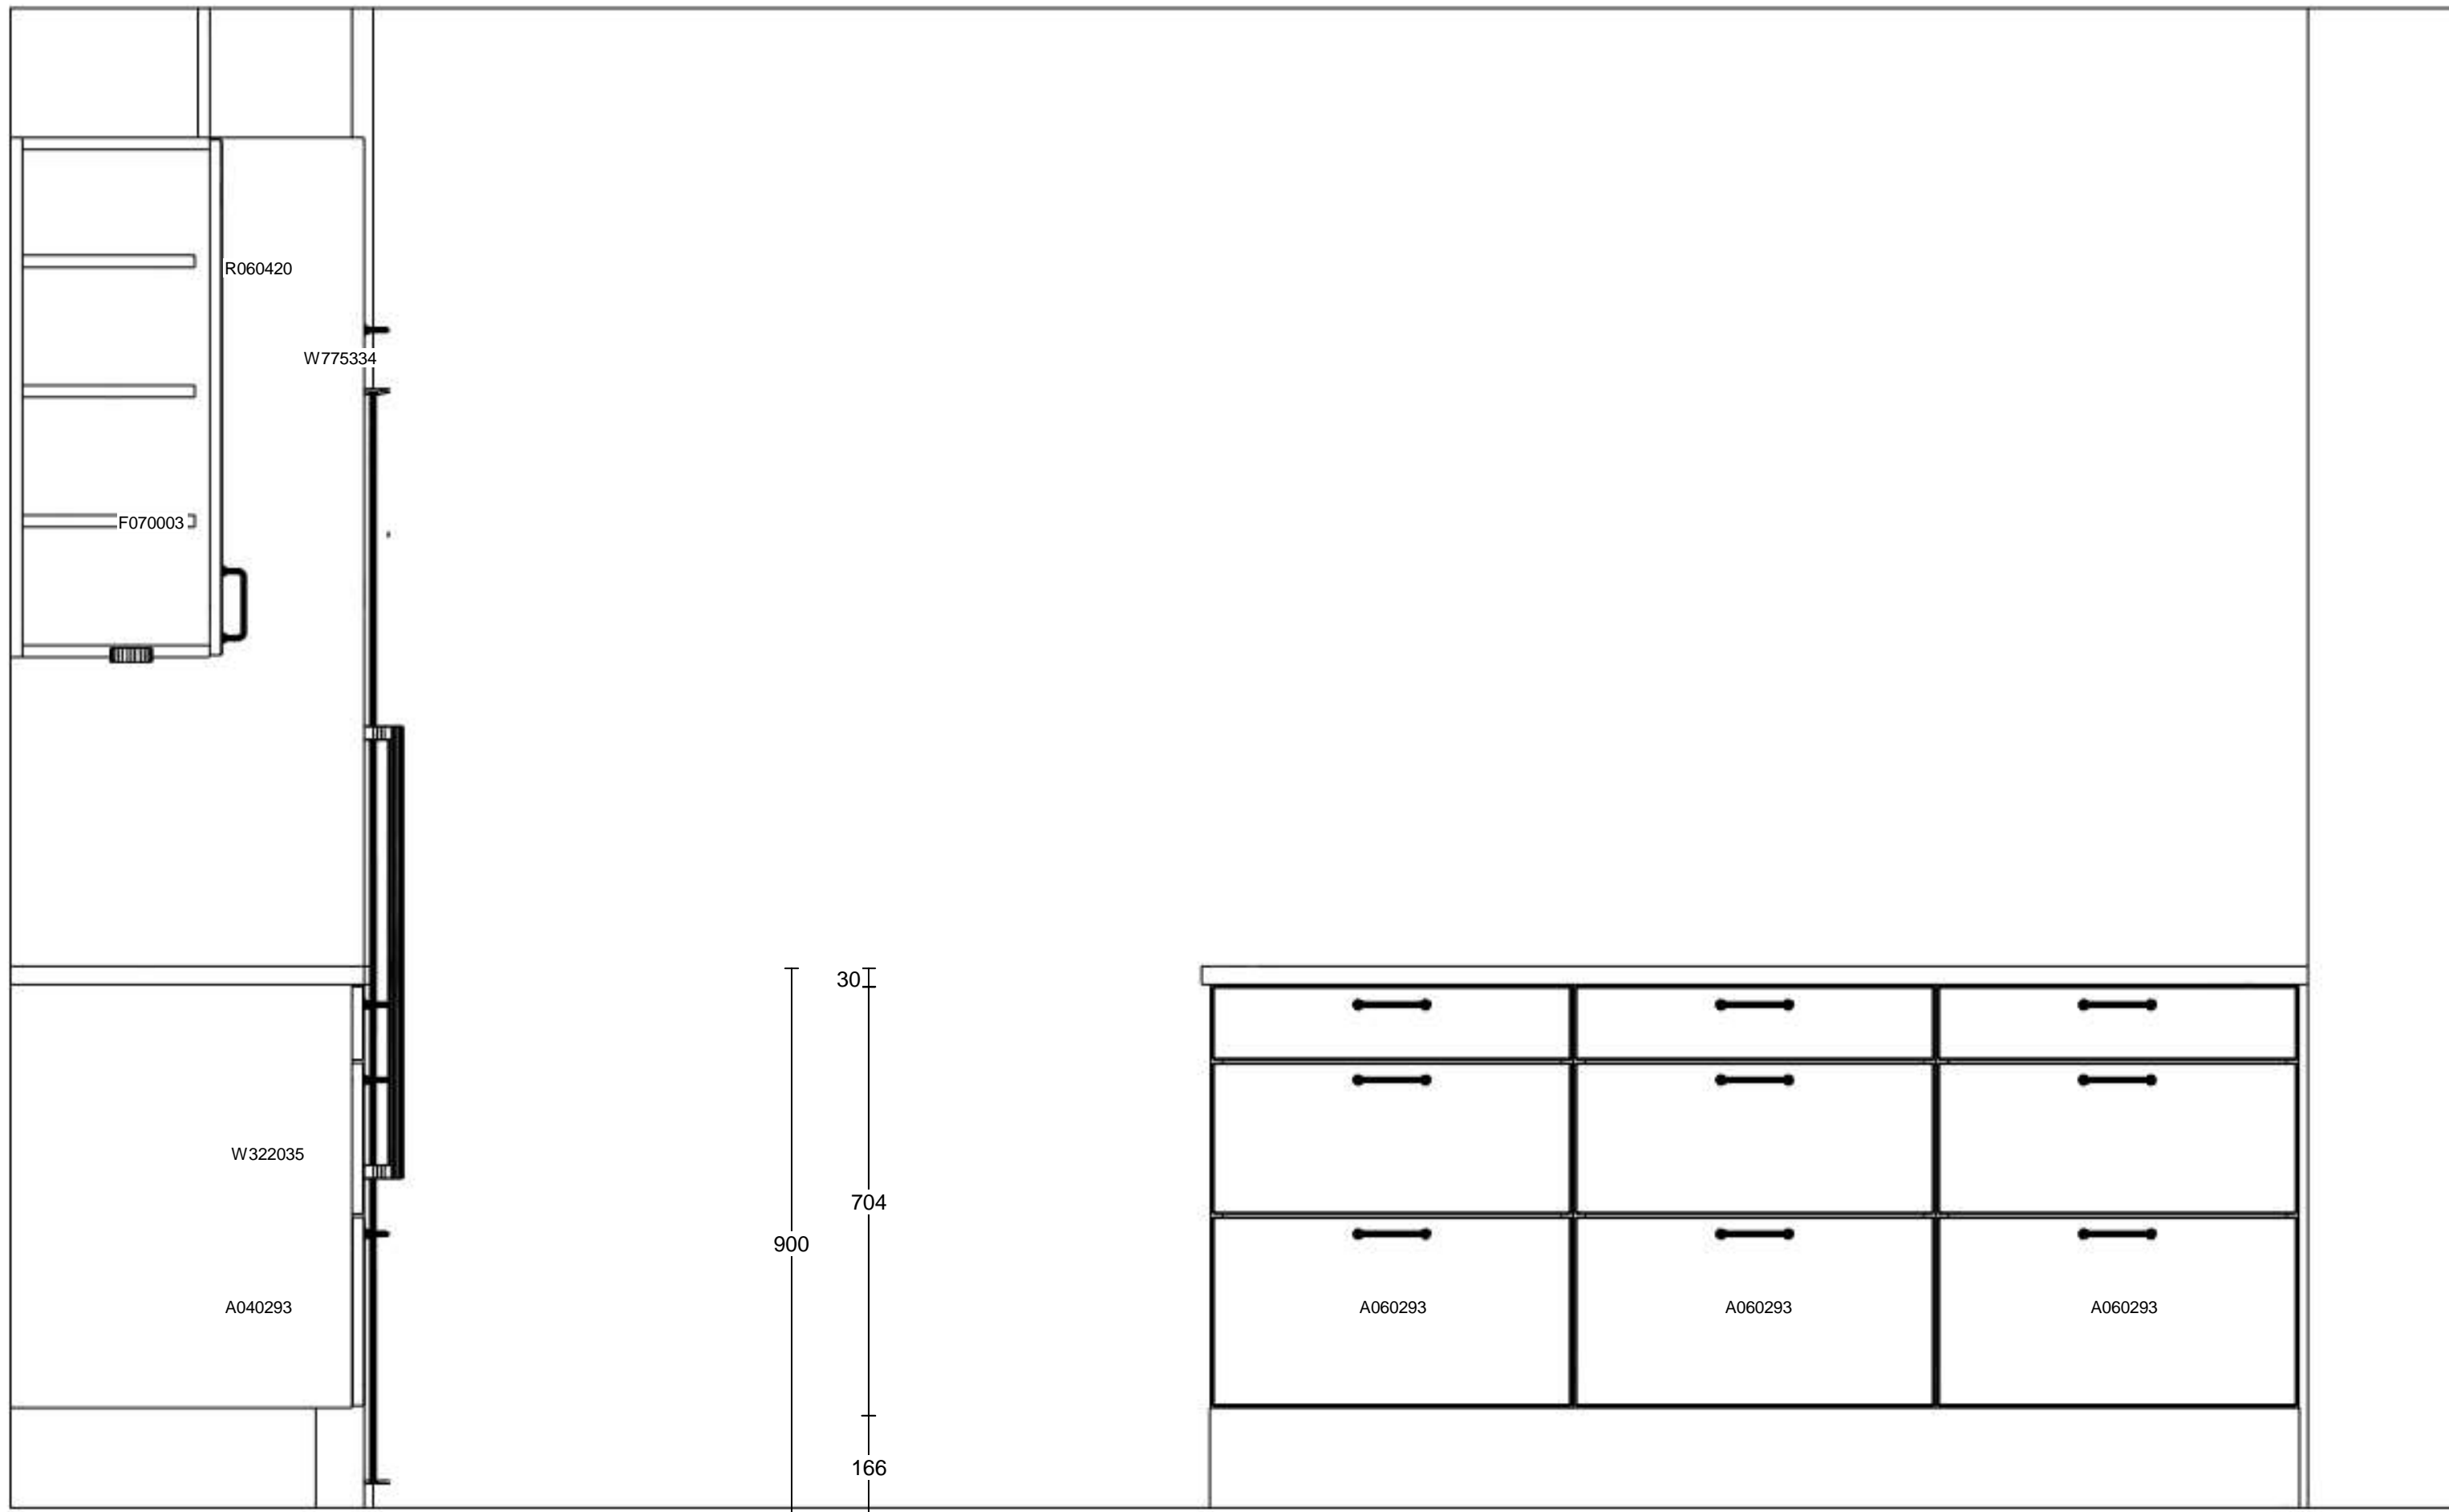

Kund/Leveransadresse: OBOS Bostadsutveckling AB Stationsvägen 6, 57485 Vetlanda	Butik: HTH Kök i Jönköping AB Batterigatan 20 A6-området 553 05 JÖNKÖPING Säljer: Rickard Odheden	Info: Modell: Mono (ny vit) Offertnr: RIOD0636 , Ritningsnr: 1 Reviderad: 2020-04-01, Revisionsnr: 1 Upprättad: 2020-04-01 Skala: Anpassad skala (Dimens. er exkl. fronter) Lev. vecka/år: 0 0 Ritningen er enbart en illustration och inte en orderbekräftelse	
400581 Nordanby Ång 2, Kedjehus 2		Ordernr: (C) Copyright HTH Köksforum	www.hth.se