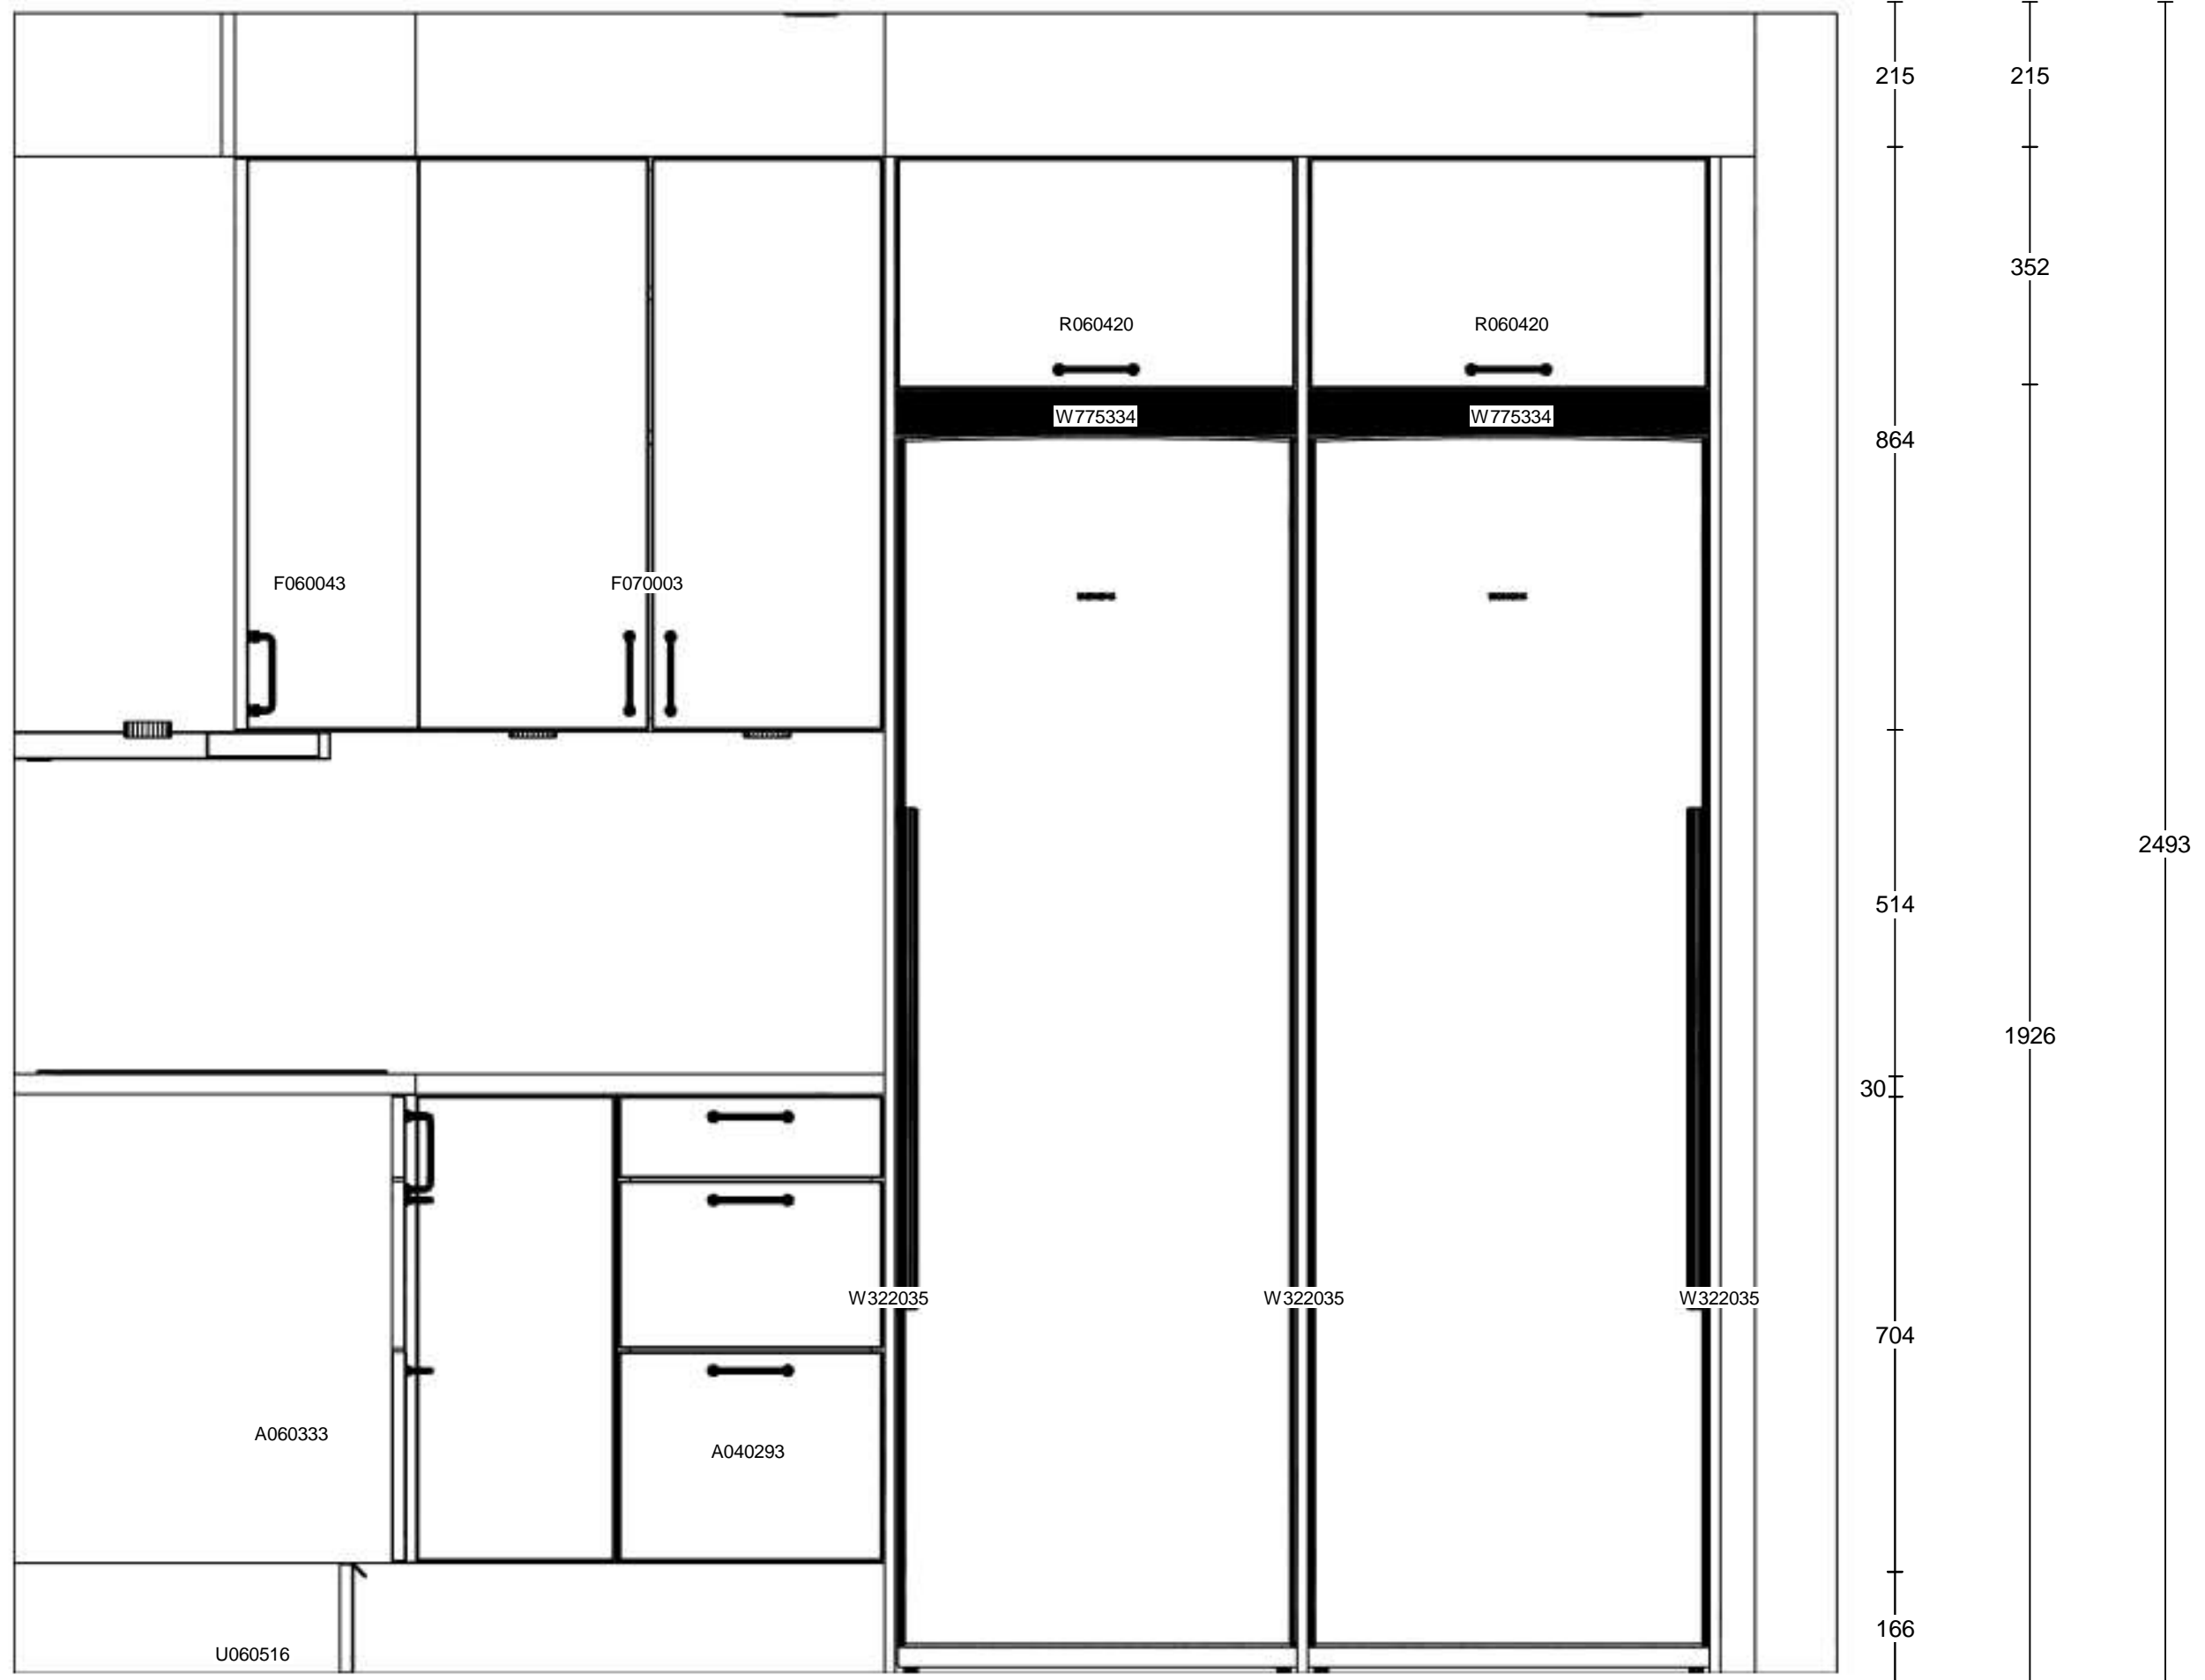

Kund/Leveransadresse: OBOS Bostadsutveckling AB Stationsvägen 6, 57485 Vetlanda	Butik: HTH Kök i Jönköping AB Batterigatan 20 A6-området 553 05 JÖNKÖPING Säljer: Rickard Odheden	Info: Modell: Mono (ny vit) Offertrnr: RIOD0636 , Ritningsnr: 1 Reviderad: 2020-04-01, Revisionsnr: 1 Upprättad: 2020-04-01 Skala: Anpassad skala (Dimens. er exkl. fronter) Lev. vecka/år: 0 0 Ritningen er enbart en illustration och inte en orderbekräftelse	Ordernr: (C) Copyright HTH Köksforum
400581 Nordanby Ång 2, Kedjehus 2	 www.hth.se		