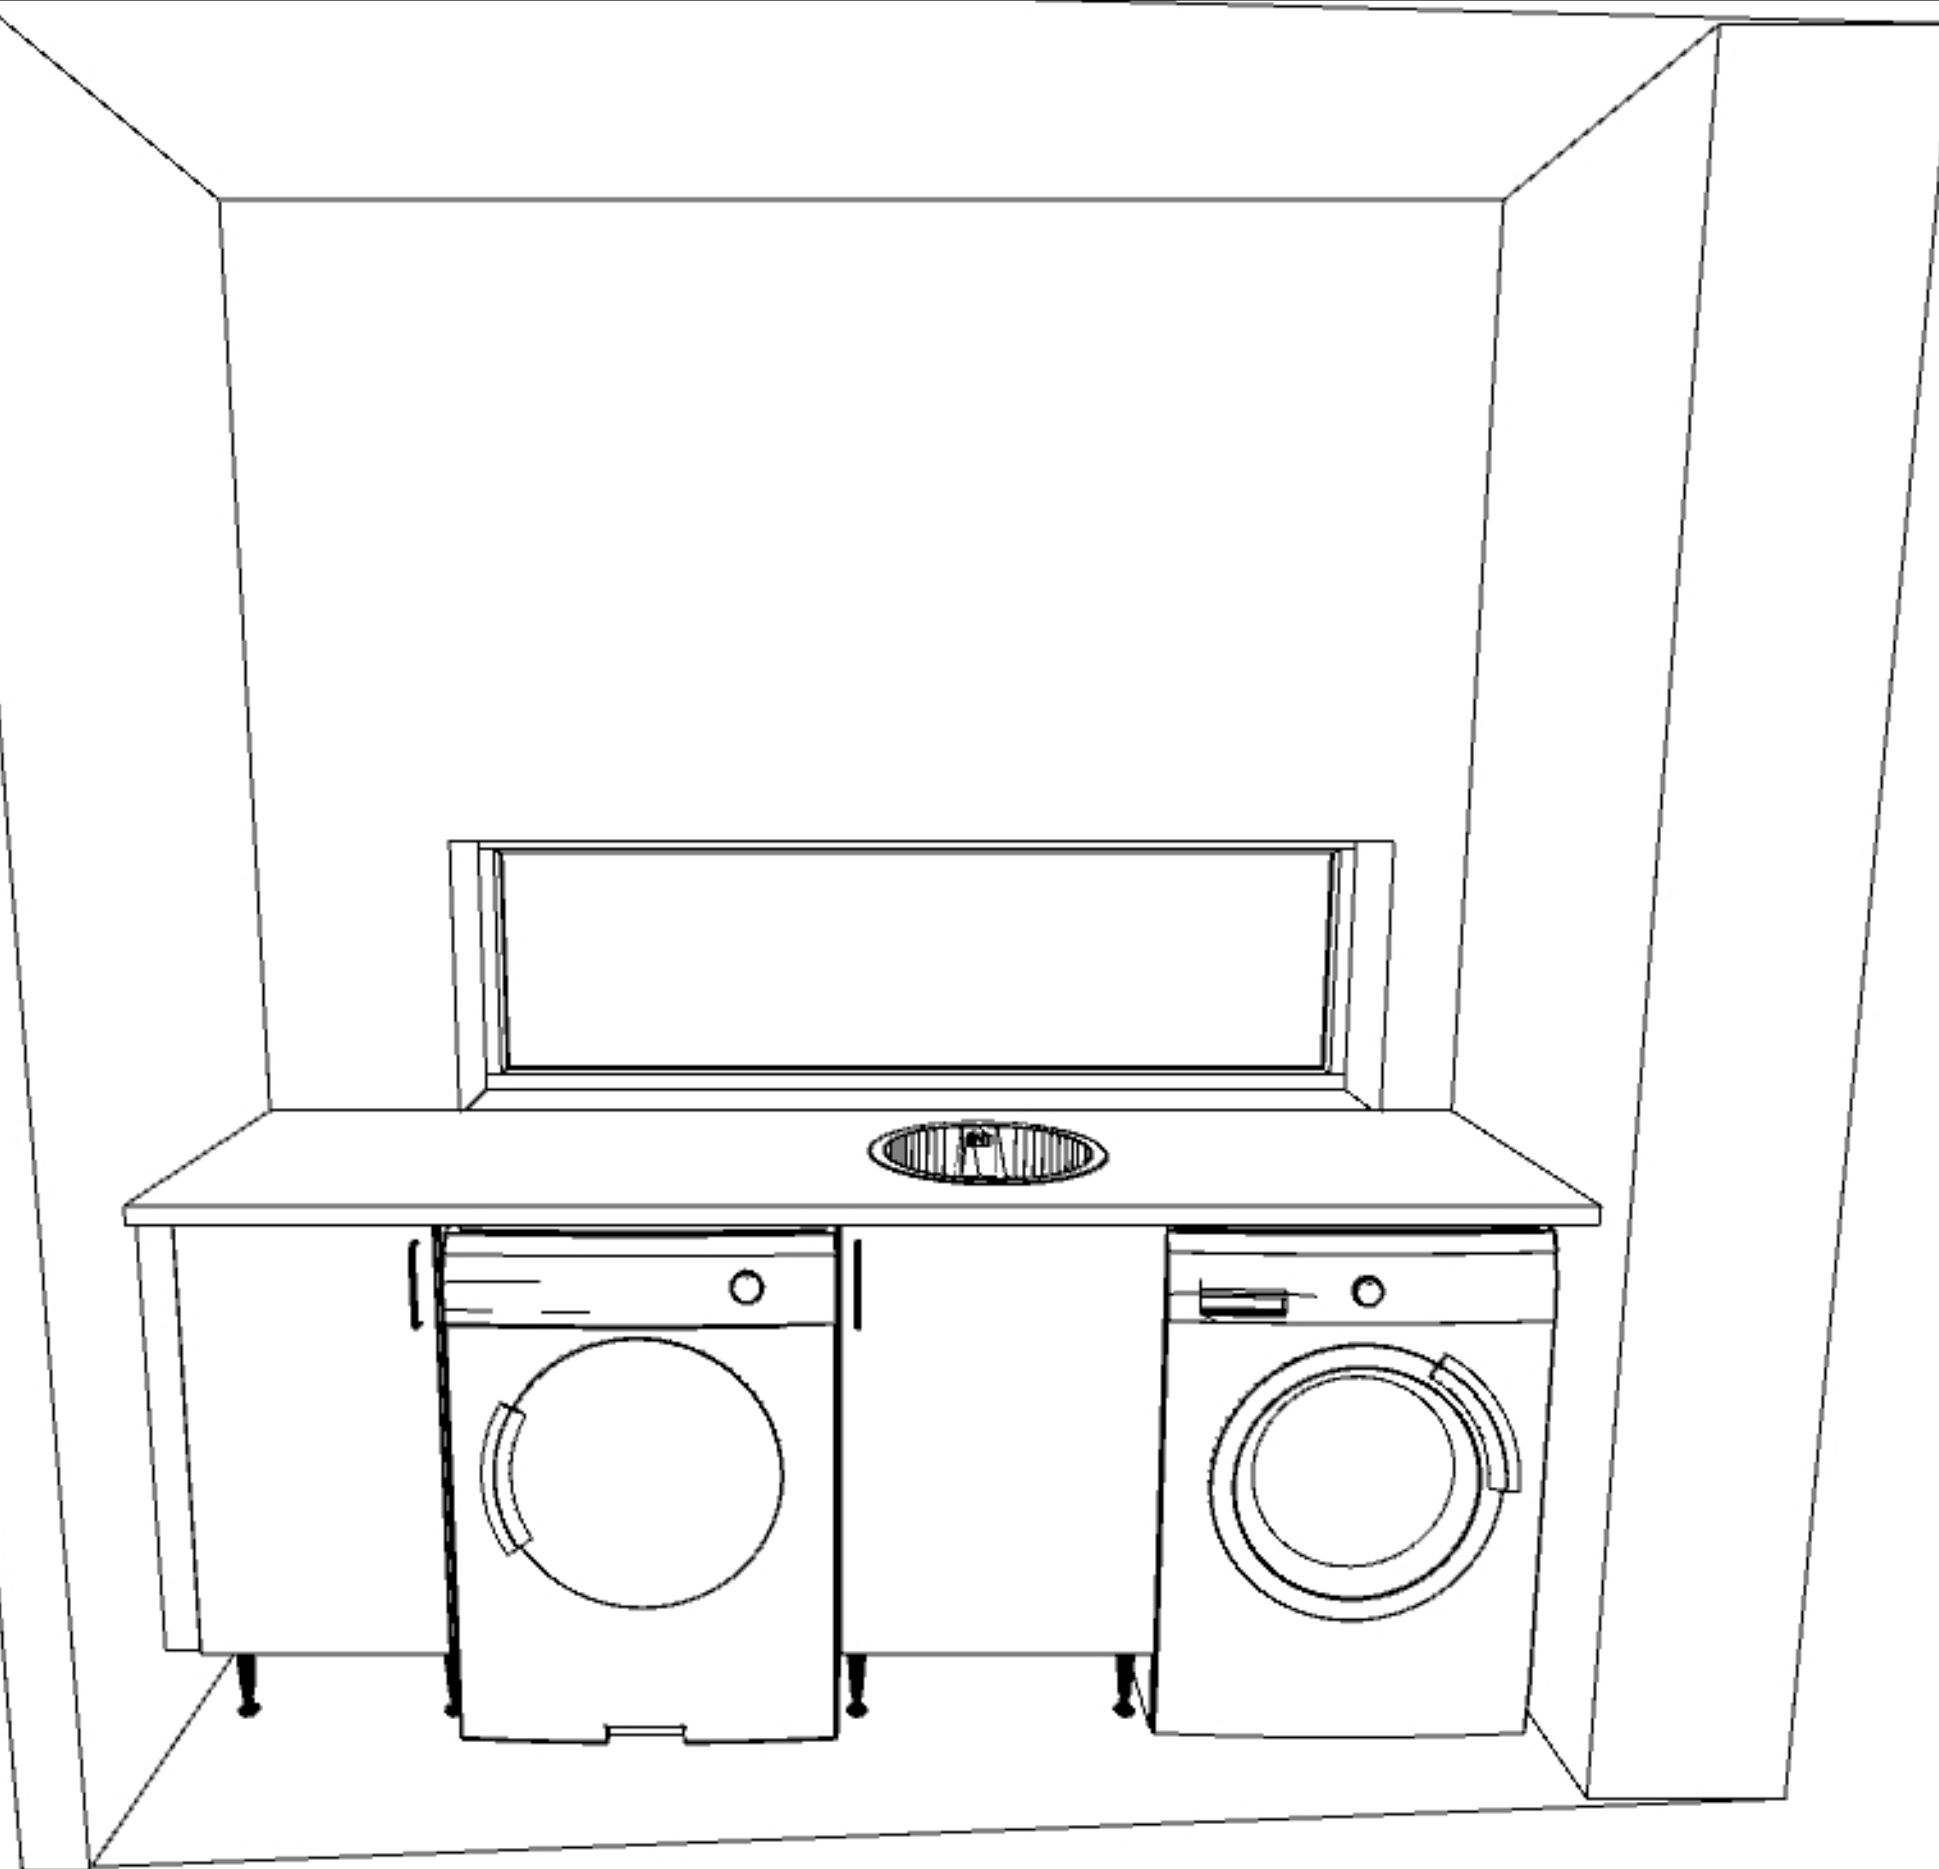

**Info:**  
 Modell:  
 Offertnr:  
 Reviderad:  
 Upprättad:  
 Skala:  
 Lev. vecka/år: 0 0  
 Ritningen er enbart en illustration  
 och inte en orderbekräftelse

**Mono**  
 MROM1172 , Ritningsnr: 2  
 2021-06-17, Revisionsnr: 9  
 2021-06-09  
 Anpassad skala (Dimens. er exkl. fronter)  
 Ordernr:  
 (C) Copyright HTH Köksforum