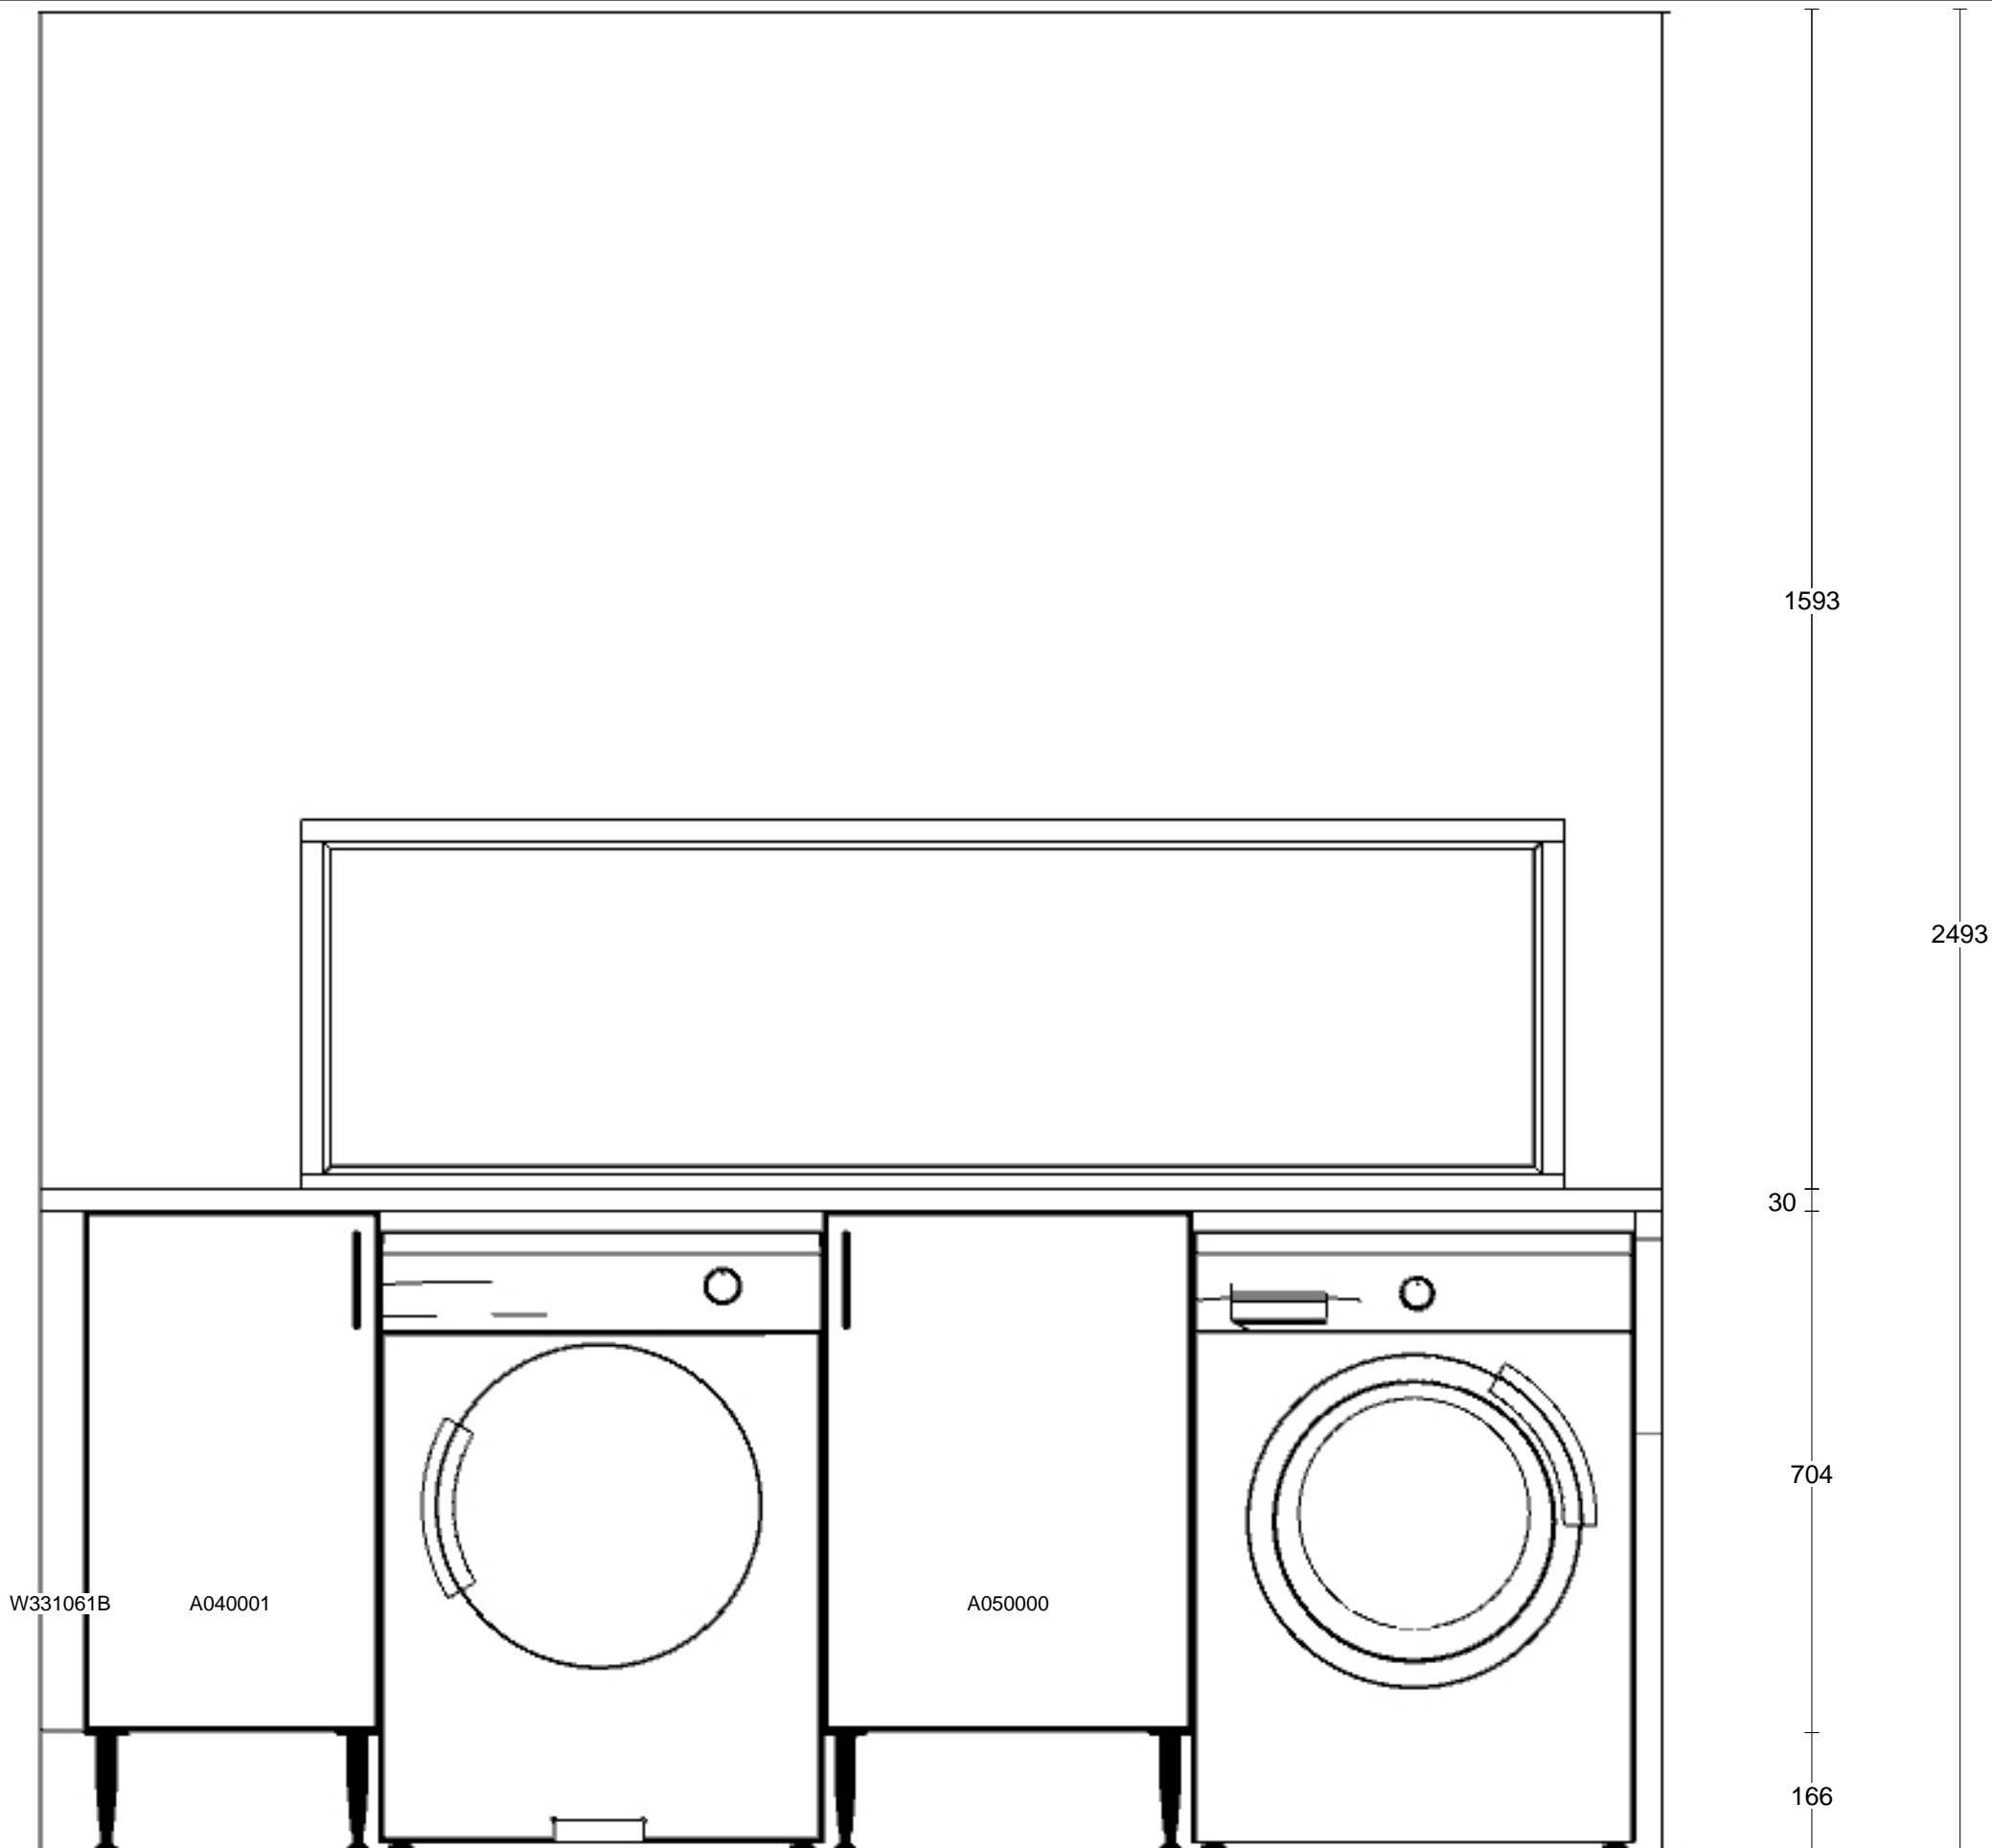

**Info:**  
**Modell:**  
**Offertnr:**  
**Reviderad:**  
**Upprättad:**  
**Skala:**  
 Lev. vecka/år: 0 0  
 Ritningen er enbart en illustration  
 och inte en orderbekräftelse

**Mono**  
 MROM1172 , Ritningsnr: 2  
 2021-06-17, Revisionsnr: 9  
 2021-06-09  
 Anpassad skala (Dimens. er exkl. fronter)  
 Ordernr:  
 (C) Copyright HTH Köksforum