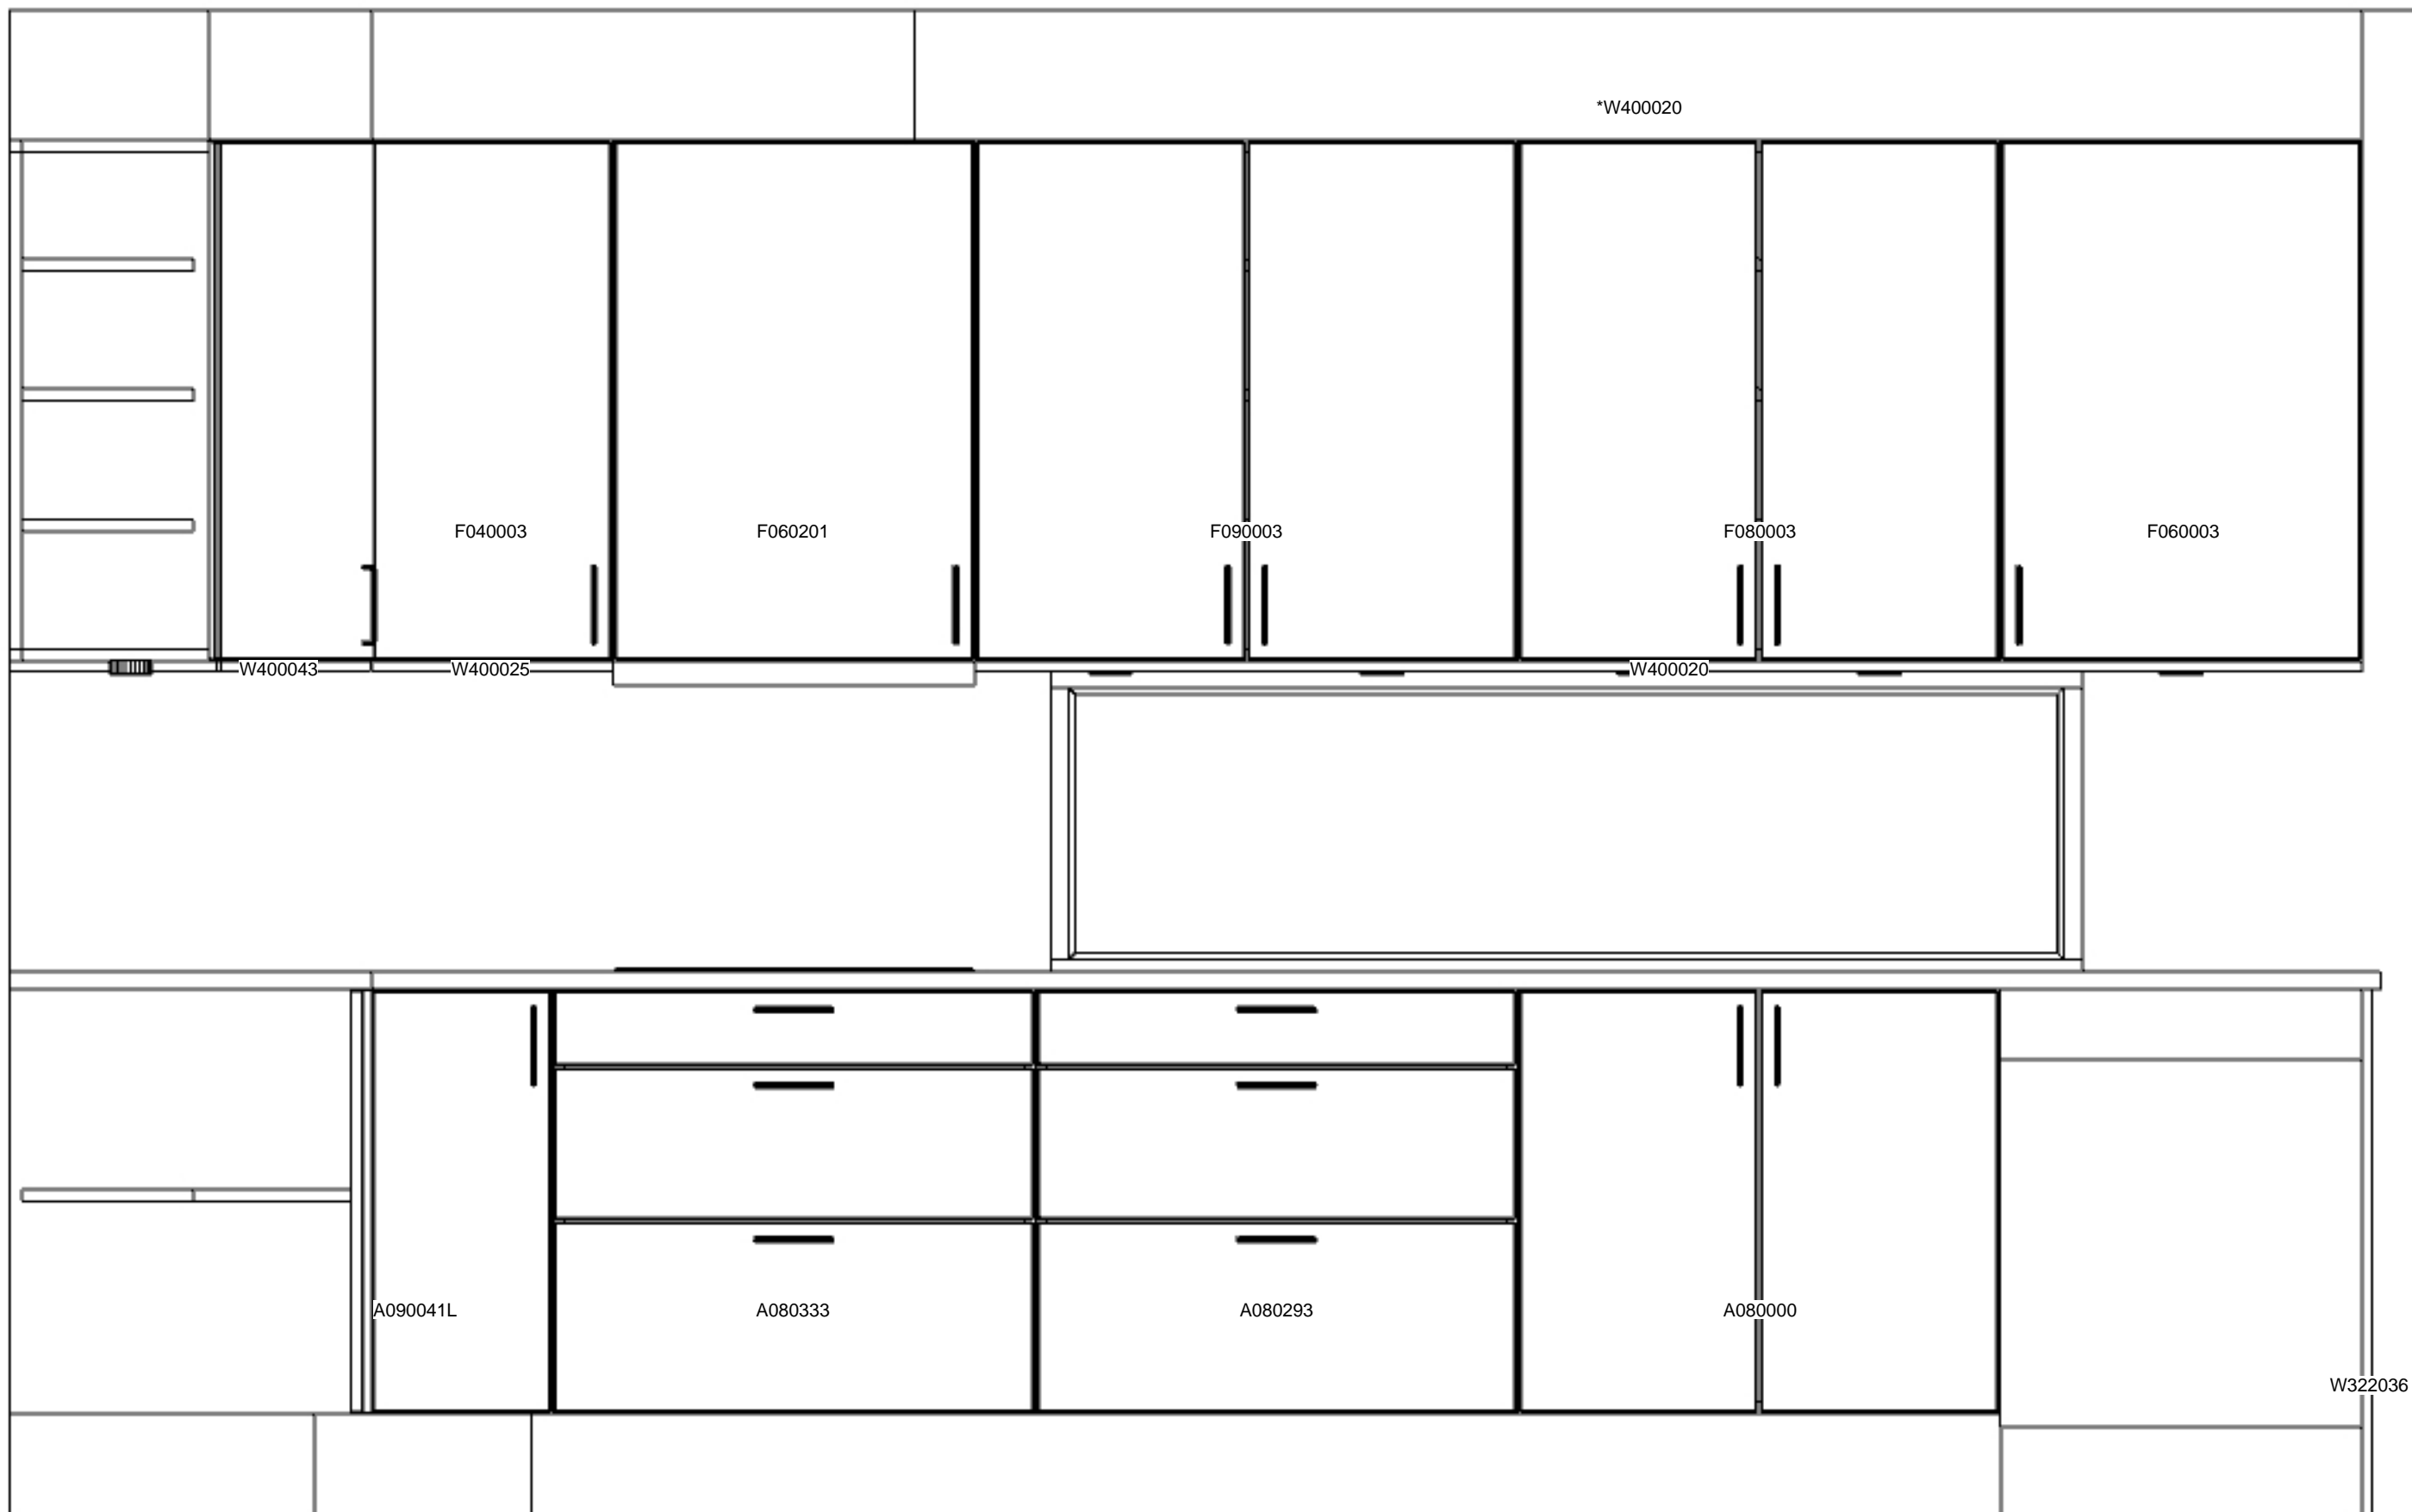

Kund/Leveransadresse:
OBOS Bostadsutveckling AB
Stationsvägen 6,
57485 Vetlanda

400770 Gotö 5, Hus B SPV

Butik:
HTH Kök i Jönköping AB
Batterigatan 20
A6-området
553 05 JONKOPING
Säljer: My Romé

Info:
Modell:
Offertnr:
Reviderad:
Upprättad:
Skala:
Lev. vecka/år: 0 0
Ritningen er enbart en illustration
och inte en orderbekräftelse

Mono (ny vit)
MROM1194 , Ritningsnr: 1
2022-03-02, Revisionsnr: 4
2021-06-28
Anpassad skala (Dimens. er exkl. fronter)
Ordernr:
(C) Copyright HTH Köksforum