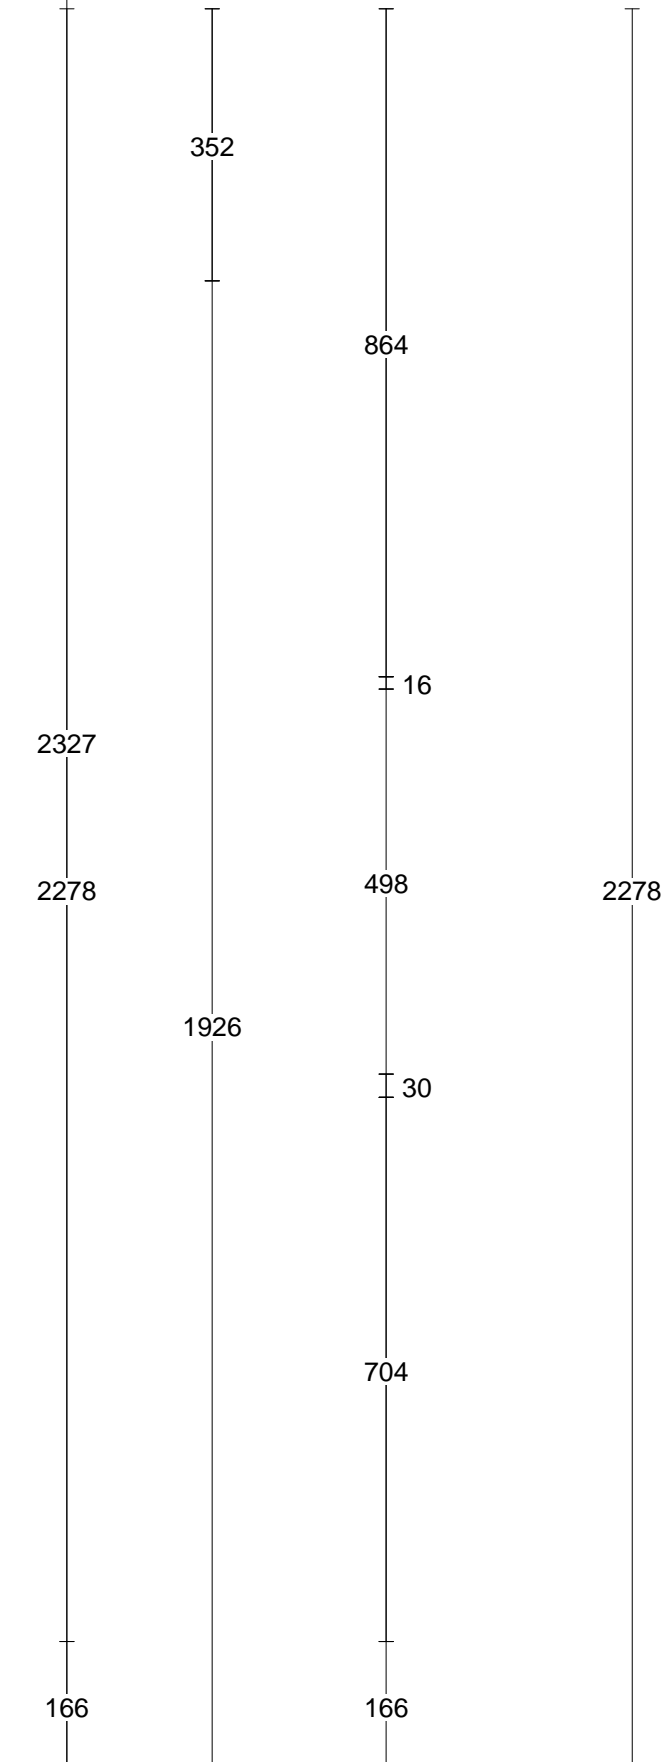

Kund/Leveransadresse: OBOS Bostadsutveckling AB Stationsvägen 6, 57485 Vetlanda	Butik: HTH Kök i Jönköping AB Batterigatan 20 A6-området 553 05 JONKOPING Säljer: My Romé	Info: Modell: Offertnr: Reviderad: Upprättad: Skala: Lev. vecka/år: 0 0 Ritningen er enbart en illustration och inte en orderbekräftelse	Mono (ny vit) MROM1194 , Ritningsnr: 1 2022-03-02, Revisionsnr: 4 2021-06-28 Anpassad skala (Dimens. er exkl. fronter) Ordernr: (C) Copyright HTH Köksforum
400770 Gotö 5, Hus B SPV