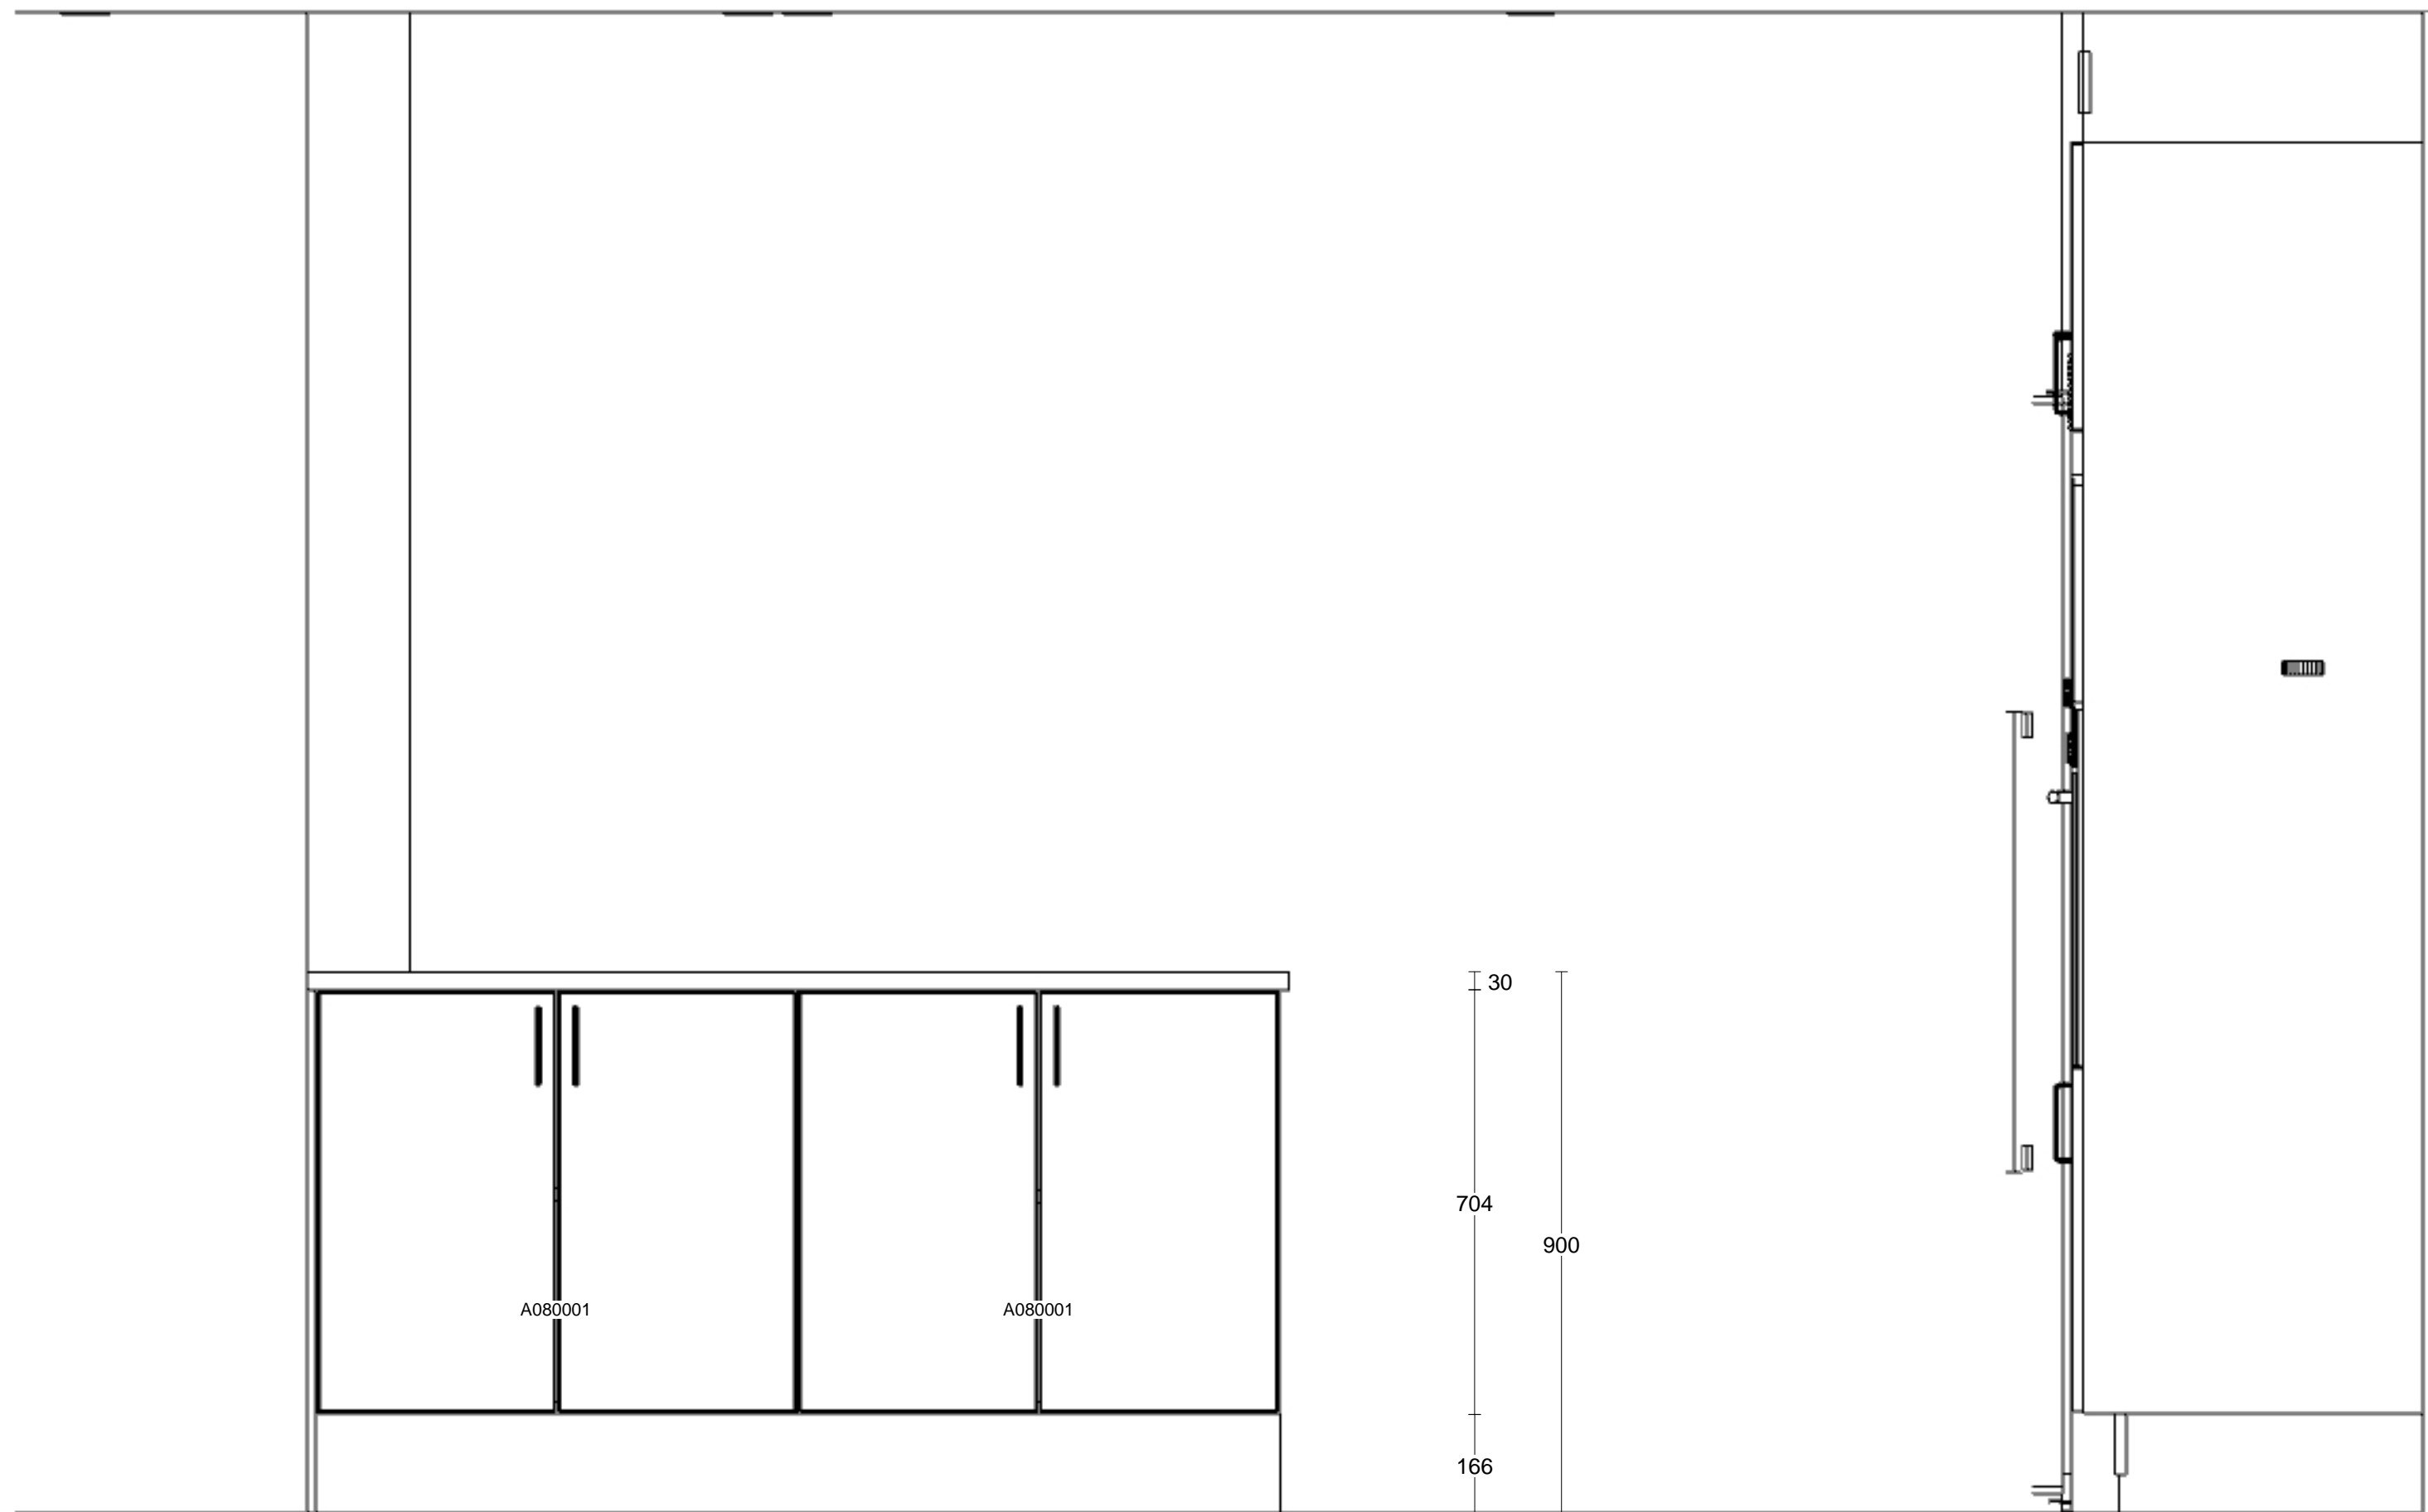

Info:
 Modell:
 Offertnr:
 Reviderad:
 Upprättad:
 Skala:
 Lev. vecka/år: 0 0
 Ritningen er enbart en illustration
 och inte en orderbekräftelse

Mono (ny vit)
 MROM1194 , Ritningsnr: 1
 2022-03-02, Revisionsnr: 4
 2021-06-28
 Anpassad skala (Dimens. er exkl. fronter)
 Ordernr:
 (C) Copyright HTH Köksforum