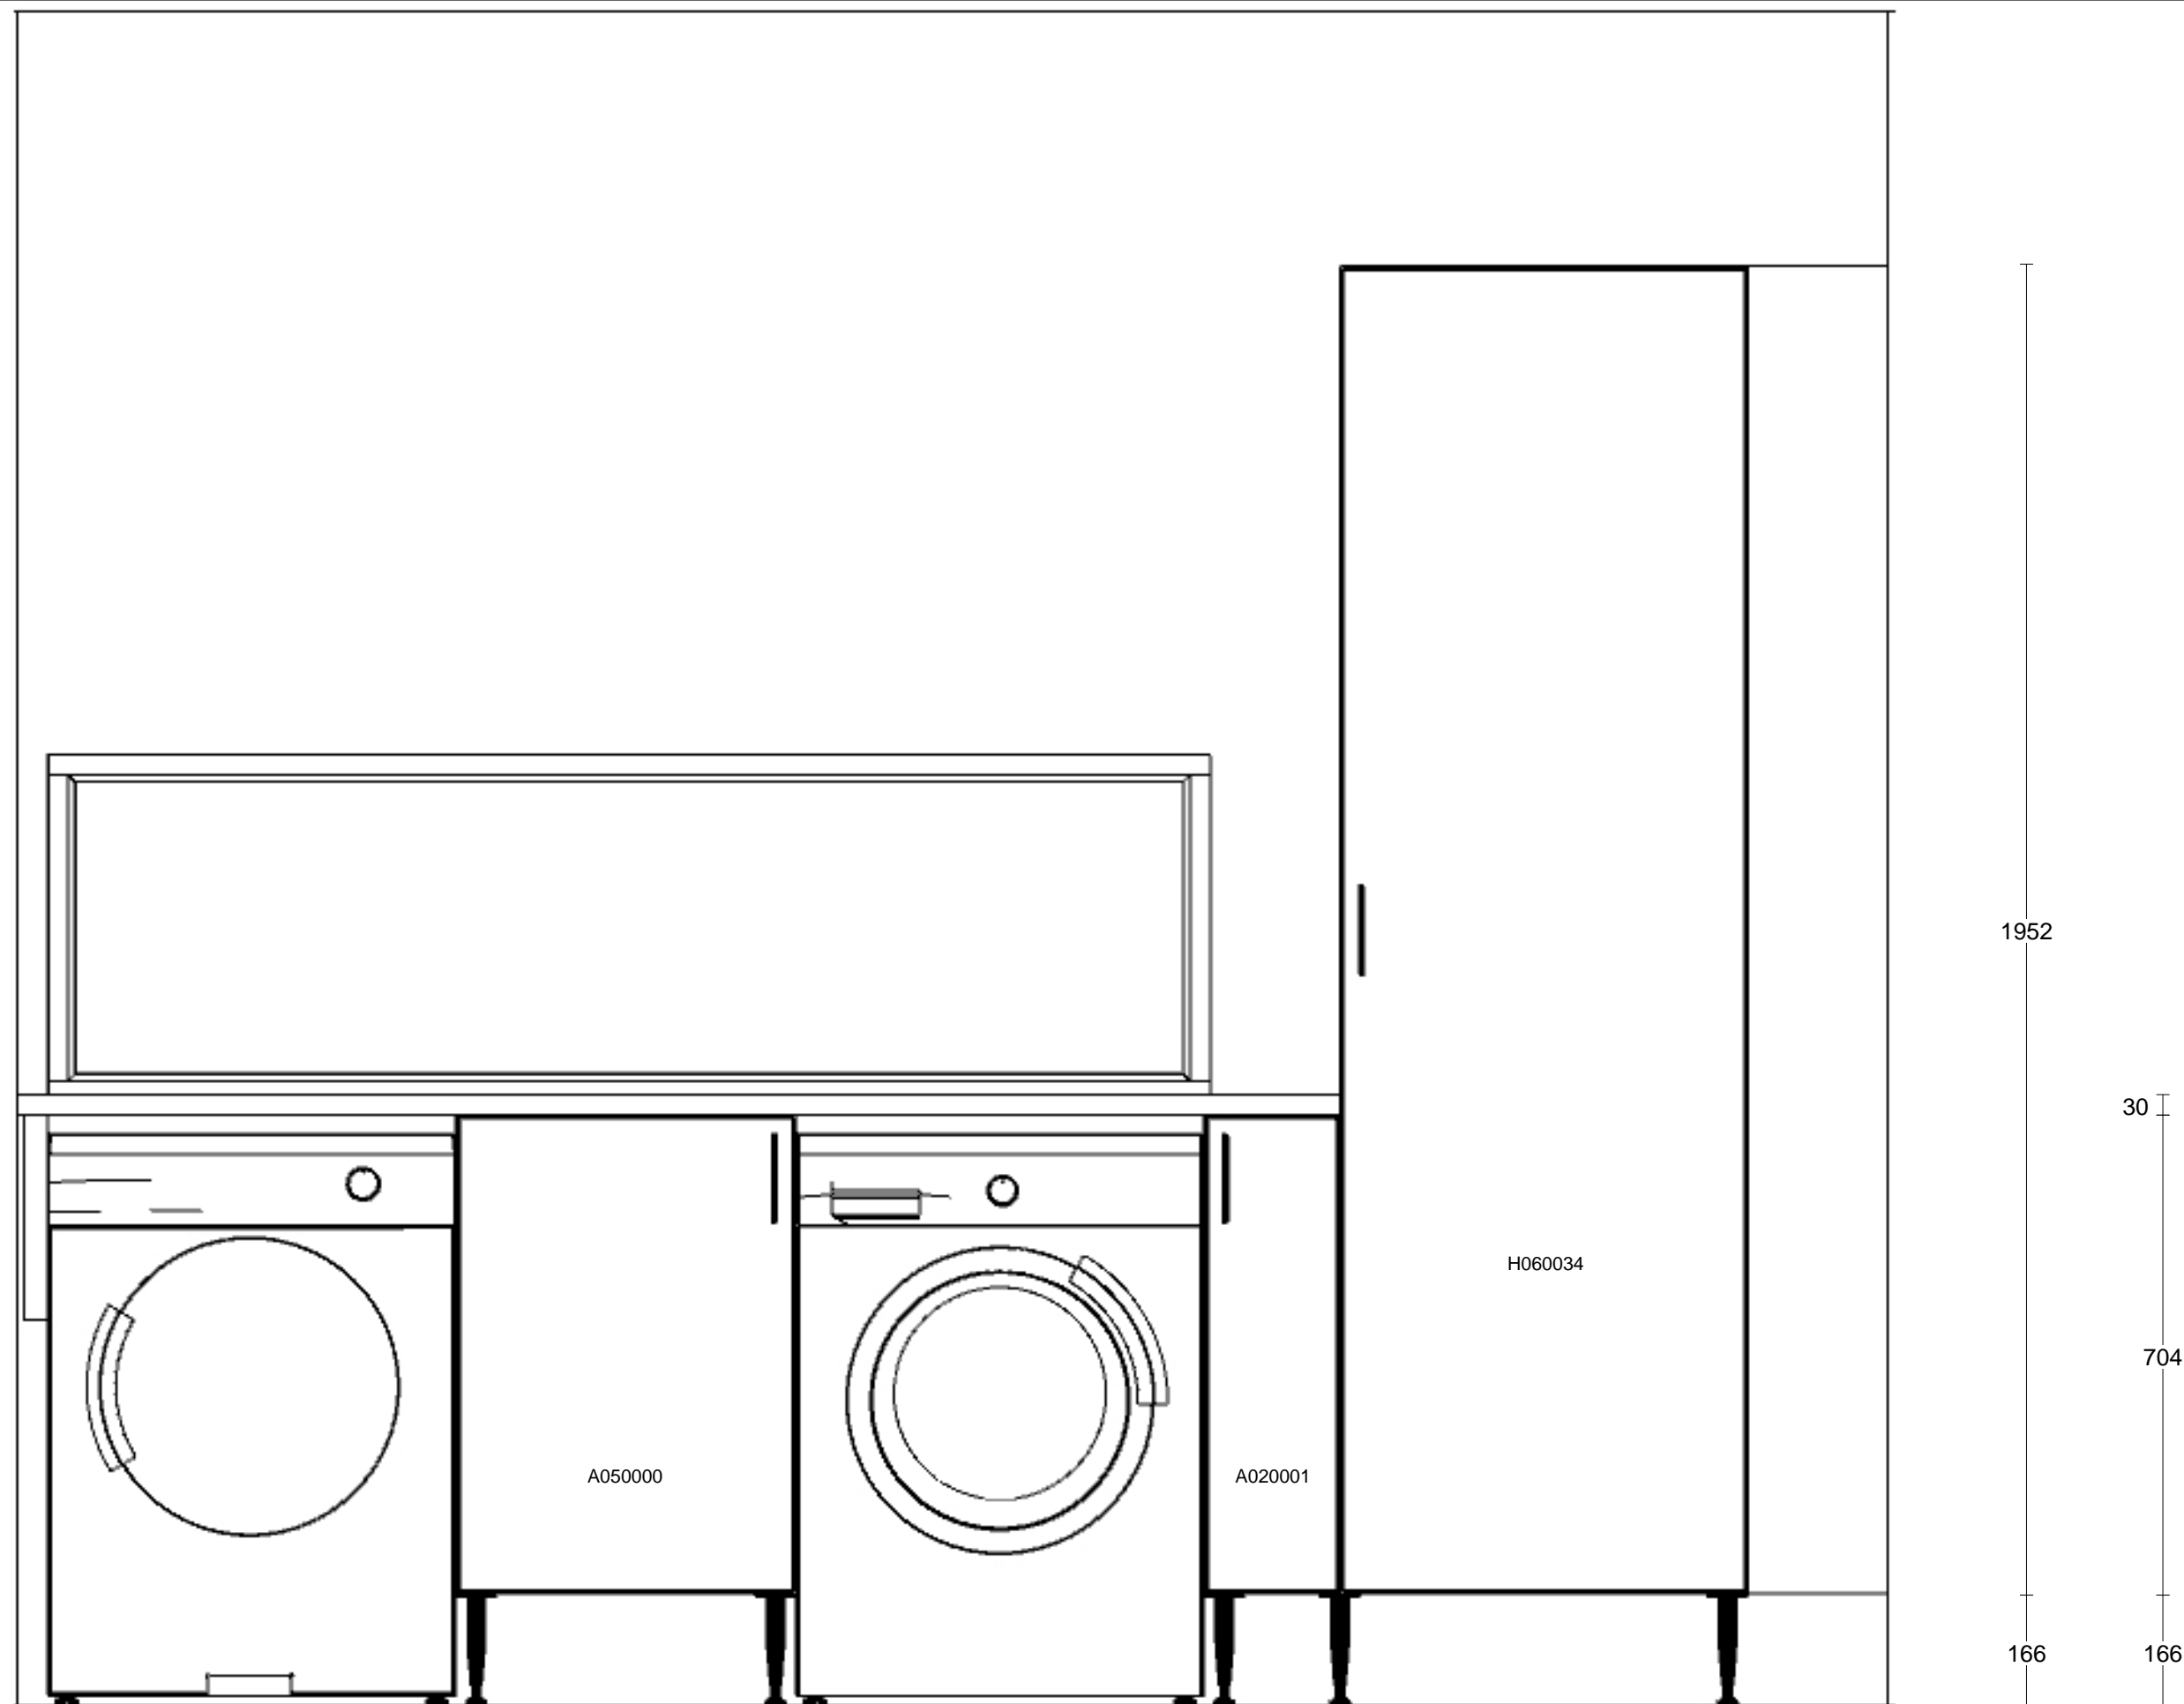

Info:
Modell:
Offertnr:
Reviderad:
Upprättad:
Skala:
 Lev. vecka/år: 0 0
 Ritningen er enbart en illustration
 och inte en orderbekräftelse

Mono
 MROM1195 , Ritningsnr: 2
 2022-03-02, Revisionsnr: 4
 2021-06-28
 Anpassad skala (Dimens. er exkl. fronter)
 Ordernr:
 (C) Copyright HTH Köksforum