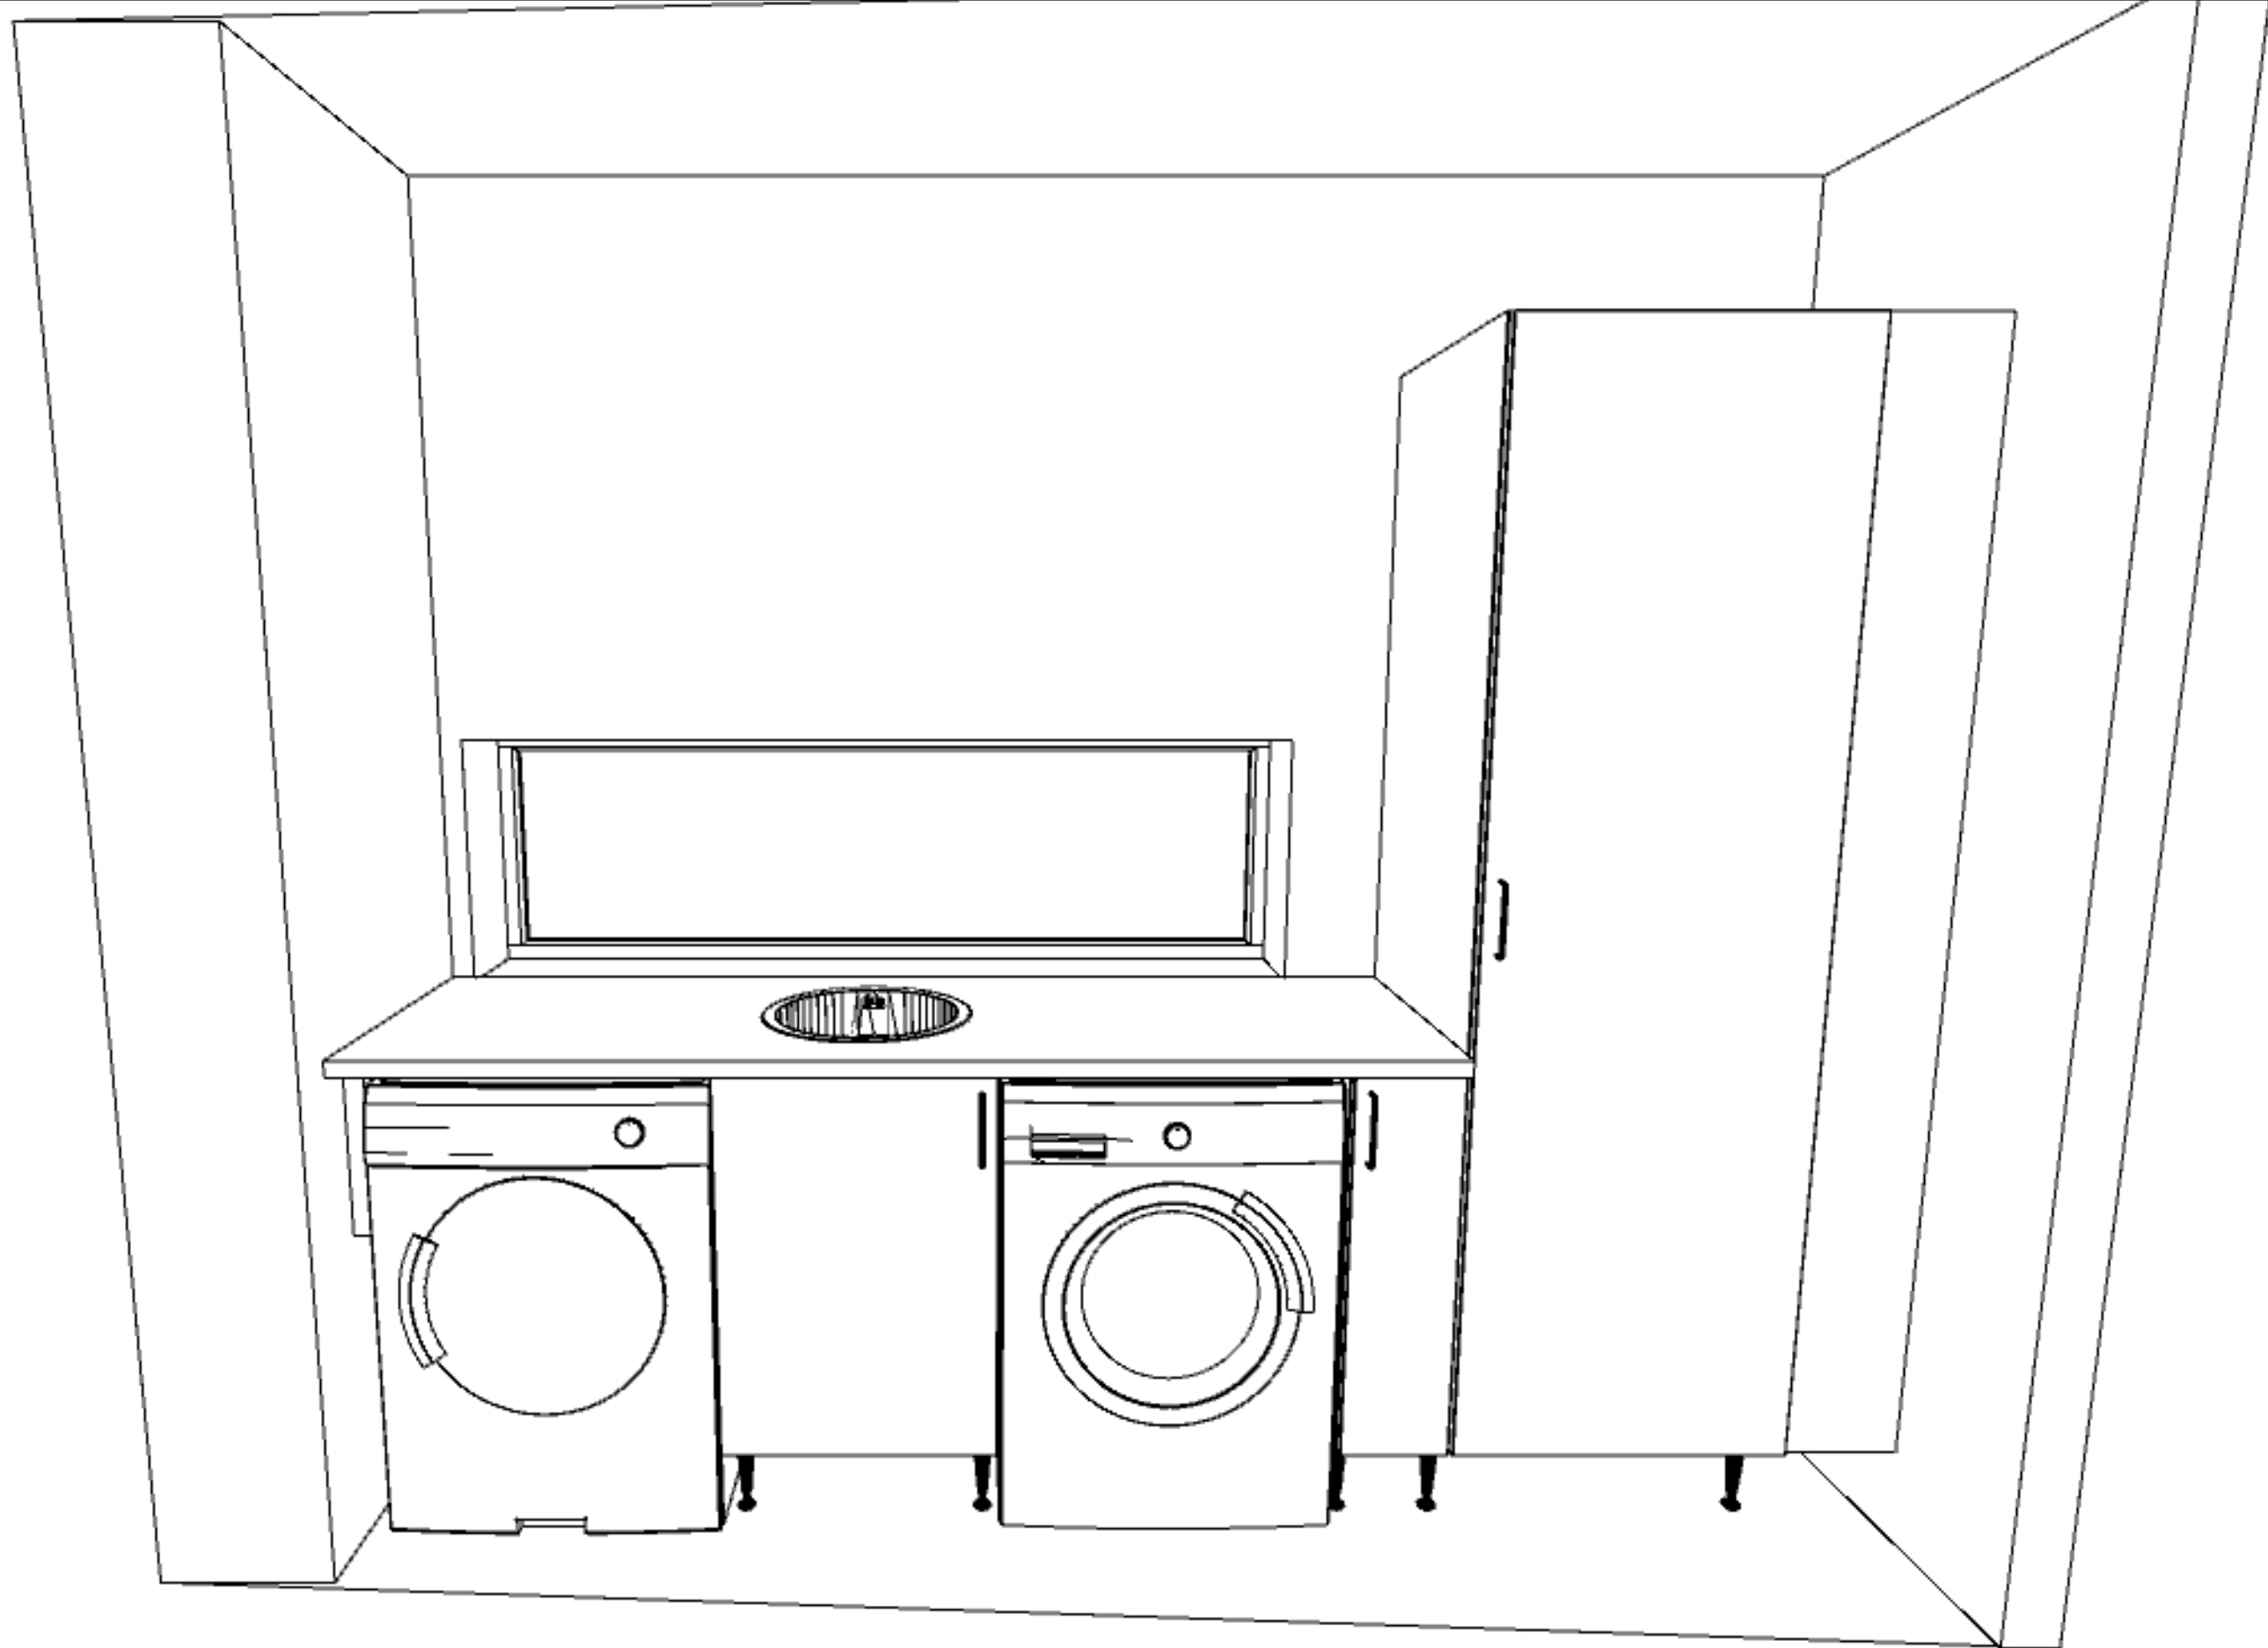

Kund/Leveransadresse:
OBOS Bostadsutveckling AB
Stationsvägen 6,
57485 Vetlanda

400770 Gotö 5 , Hus E SPV

Butik:
HTH Kök i Jönköping AB
Batterigatan 20
A6-området
553 05 JONKOPING
Säljer: My Romé

Info:
Modell:
Offertnr:
Reviderad:
Upprättad:
Skala:
Lev. vecka/år: 0 0
Ritningen er enbart en illustration
och inte en orderbekräftelse

Mono
MROM1195 , Ritningsnr: 2
2022-03-02, Revisionsnr: 4
2021-06-28
(Dimens. er exkl. fronter)
Ordernr:
(C) Copyright HTH Köksforum