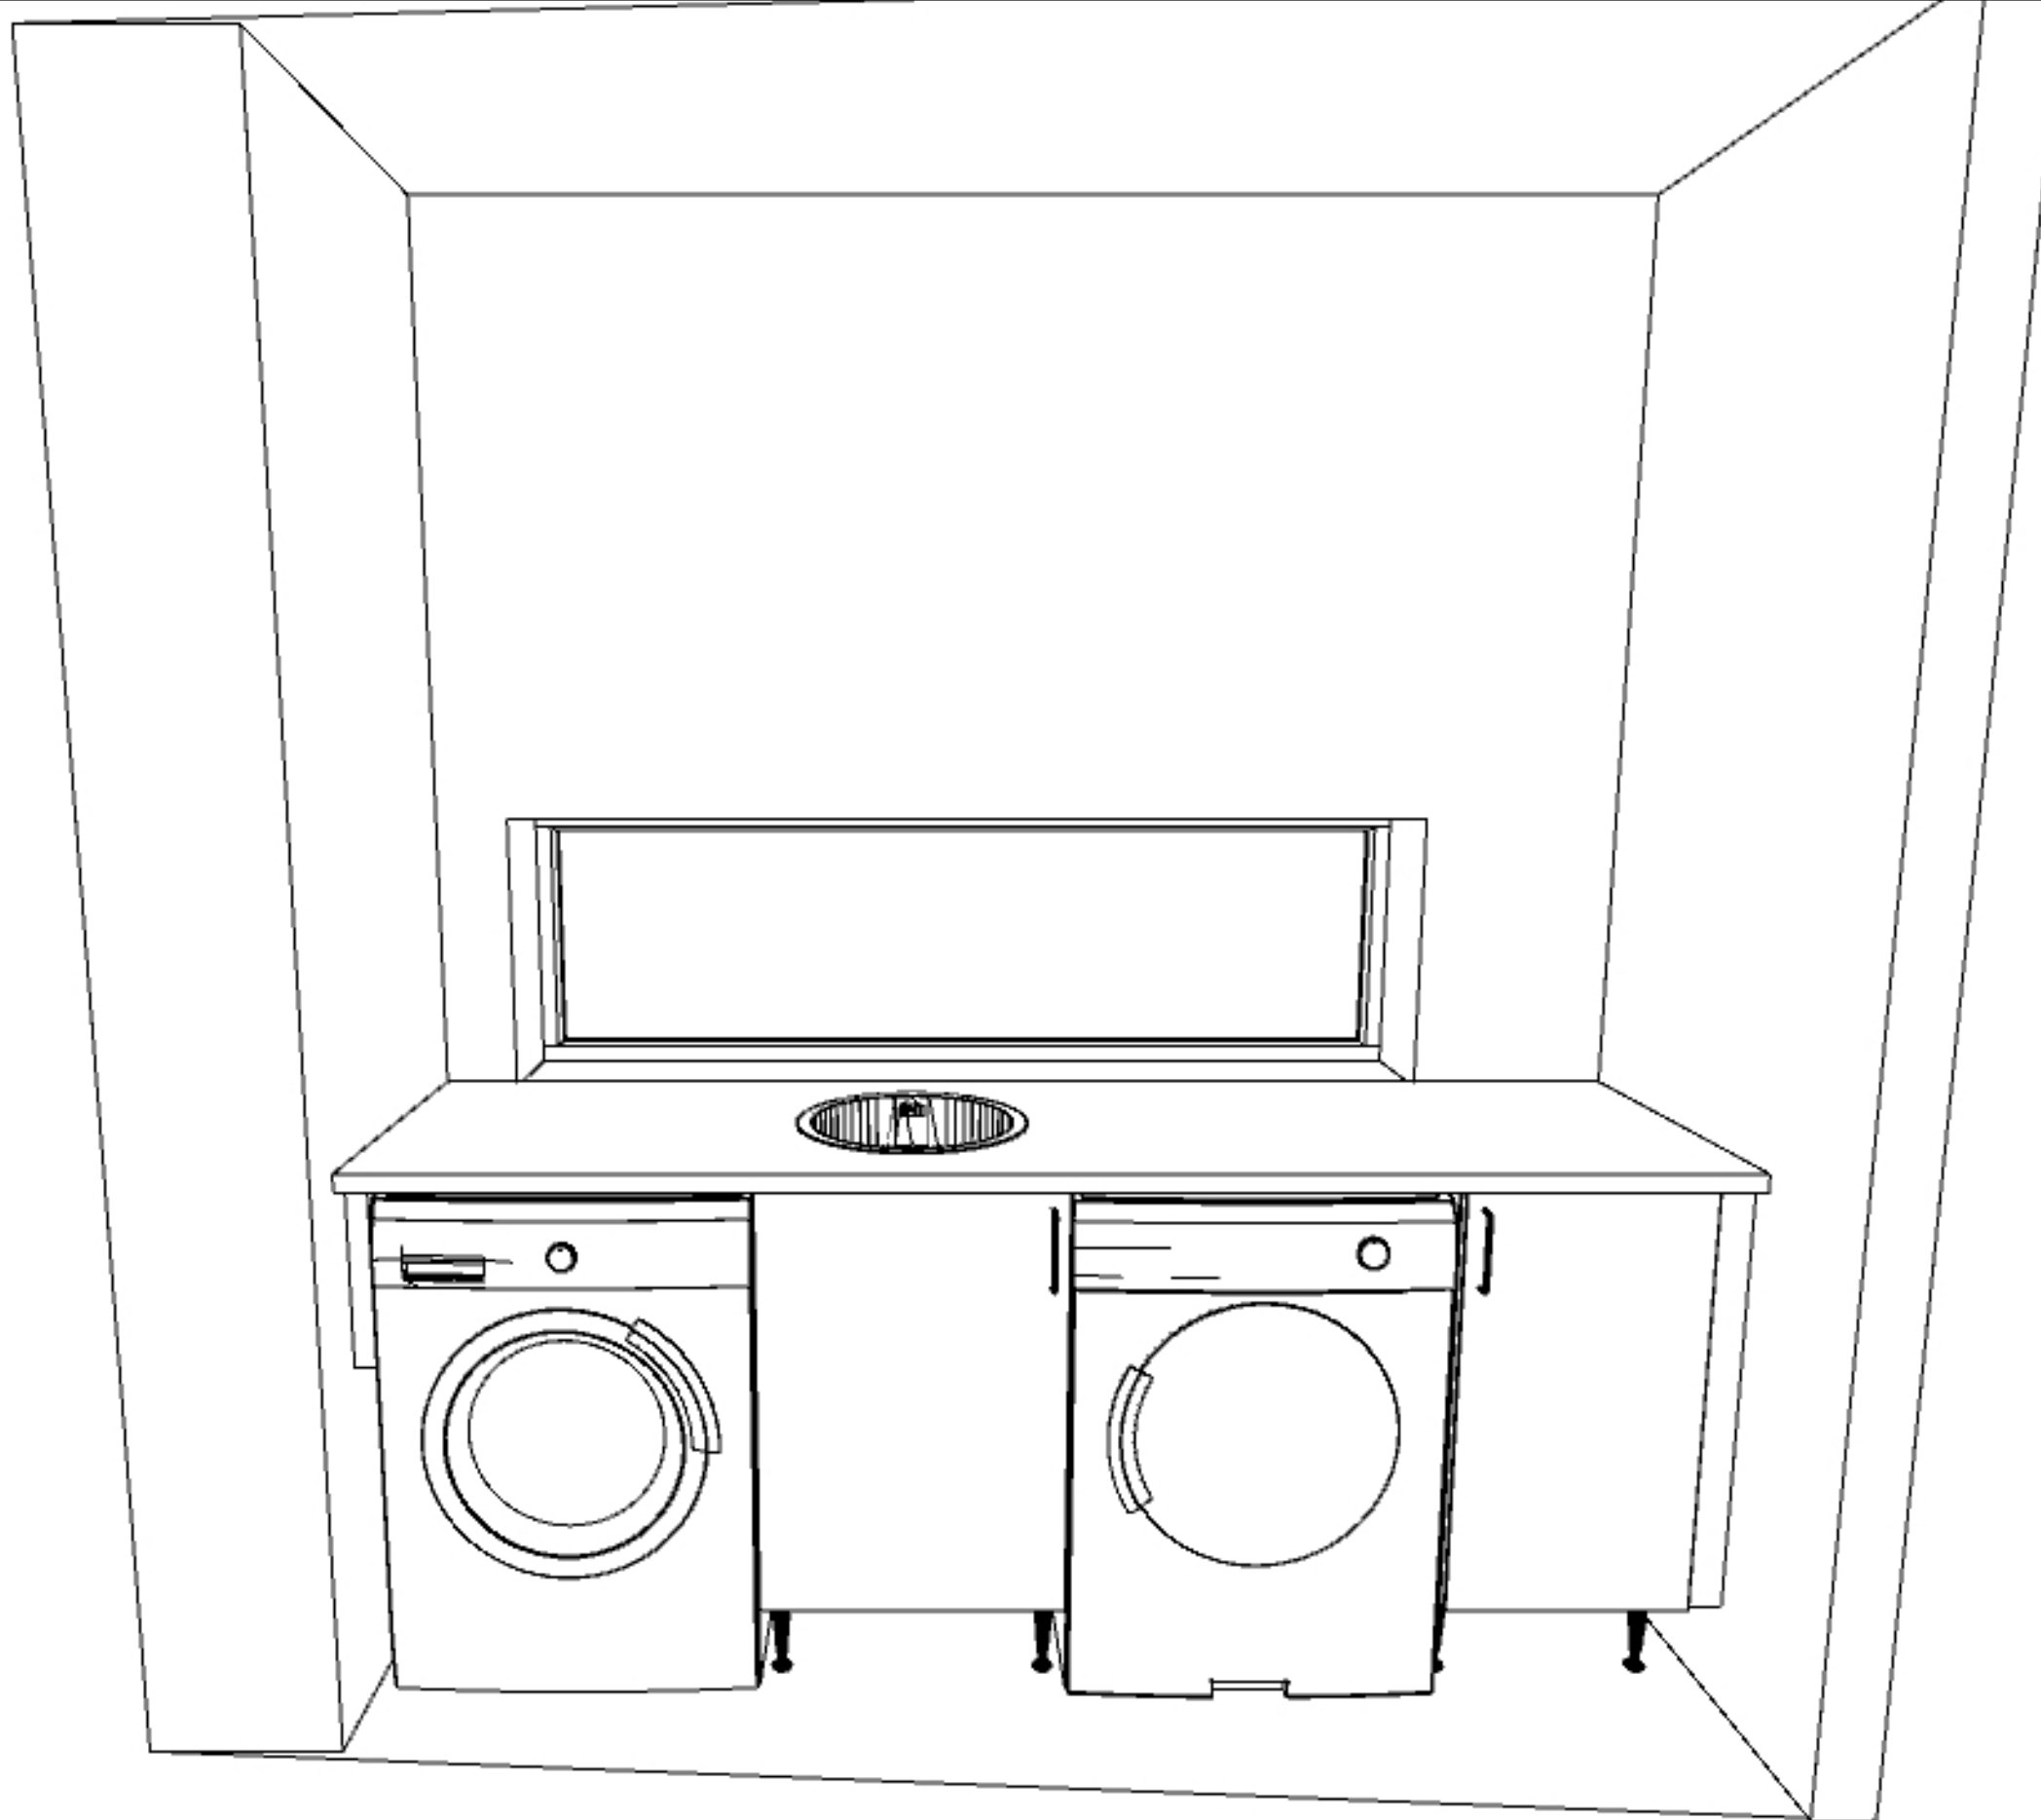

Kund/Leveransadresse:

OBOS Bostadsutveckling AB
Stationsvägen 6,
57485 Vetlanda

400770 Gotö 5, Hus B SPV

Butik:

HTH Kök i Jönköping AB
Batterigatan 20
A6-området
553 05 JONKOPING
Säljer: My Romé

Info:

Modell:
Offertnr:
Reviderad:
Upprättad:
Skala:
Lev. vecka/år: 0 0
Ritningen er enbart en illustration
och inte en orderbekräftelse

Mono
MROM1194 , Ritningsnr: 2
2022-03-02, Revisionsnr: 4
2021-06-28
(Dimens. er exkl. fronter)
Ordernr:
(C) Copyright HTH Köksforum