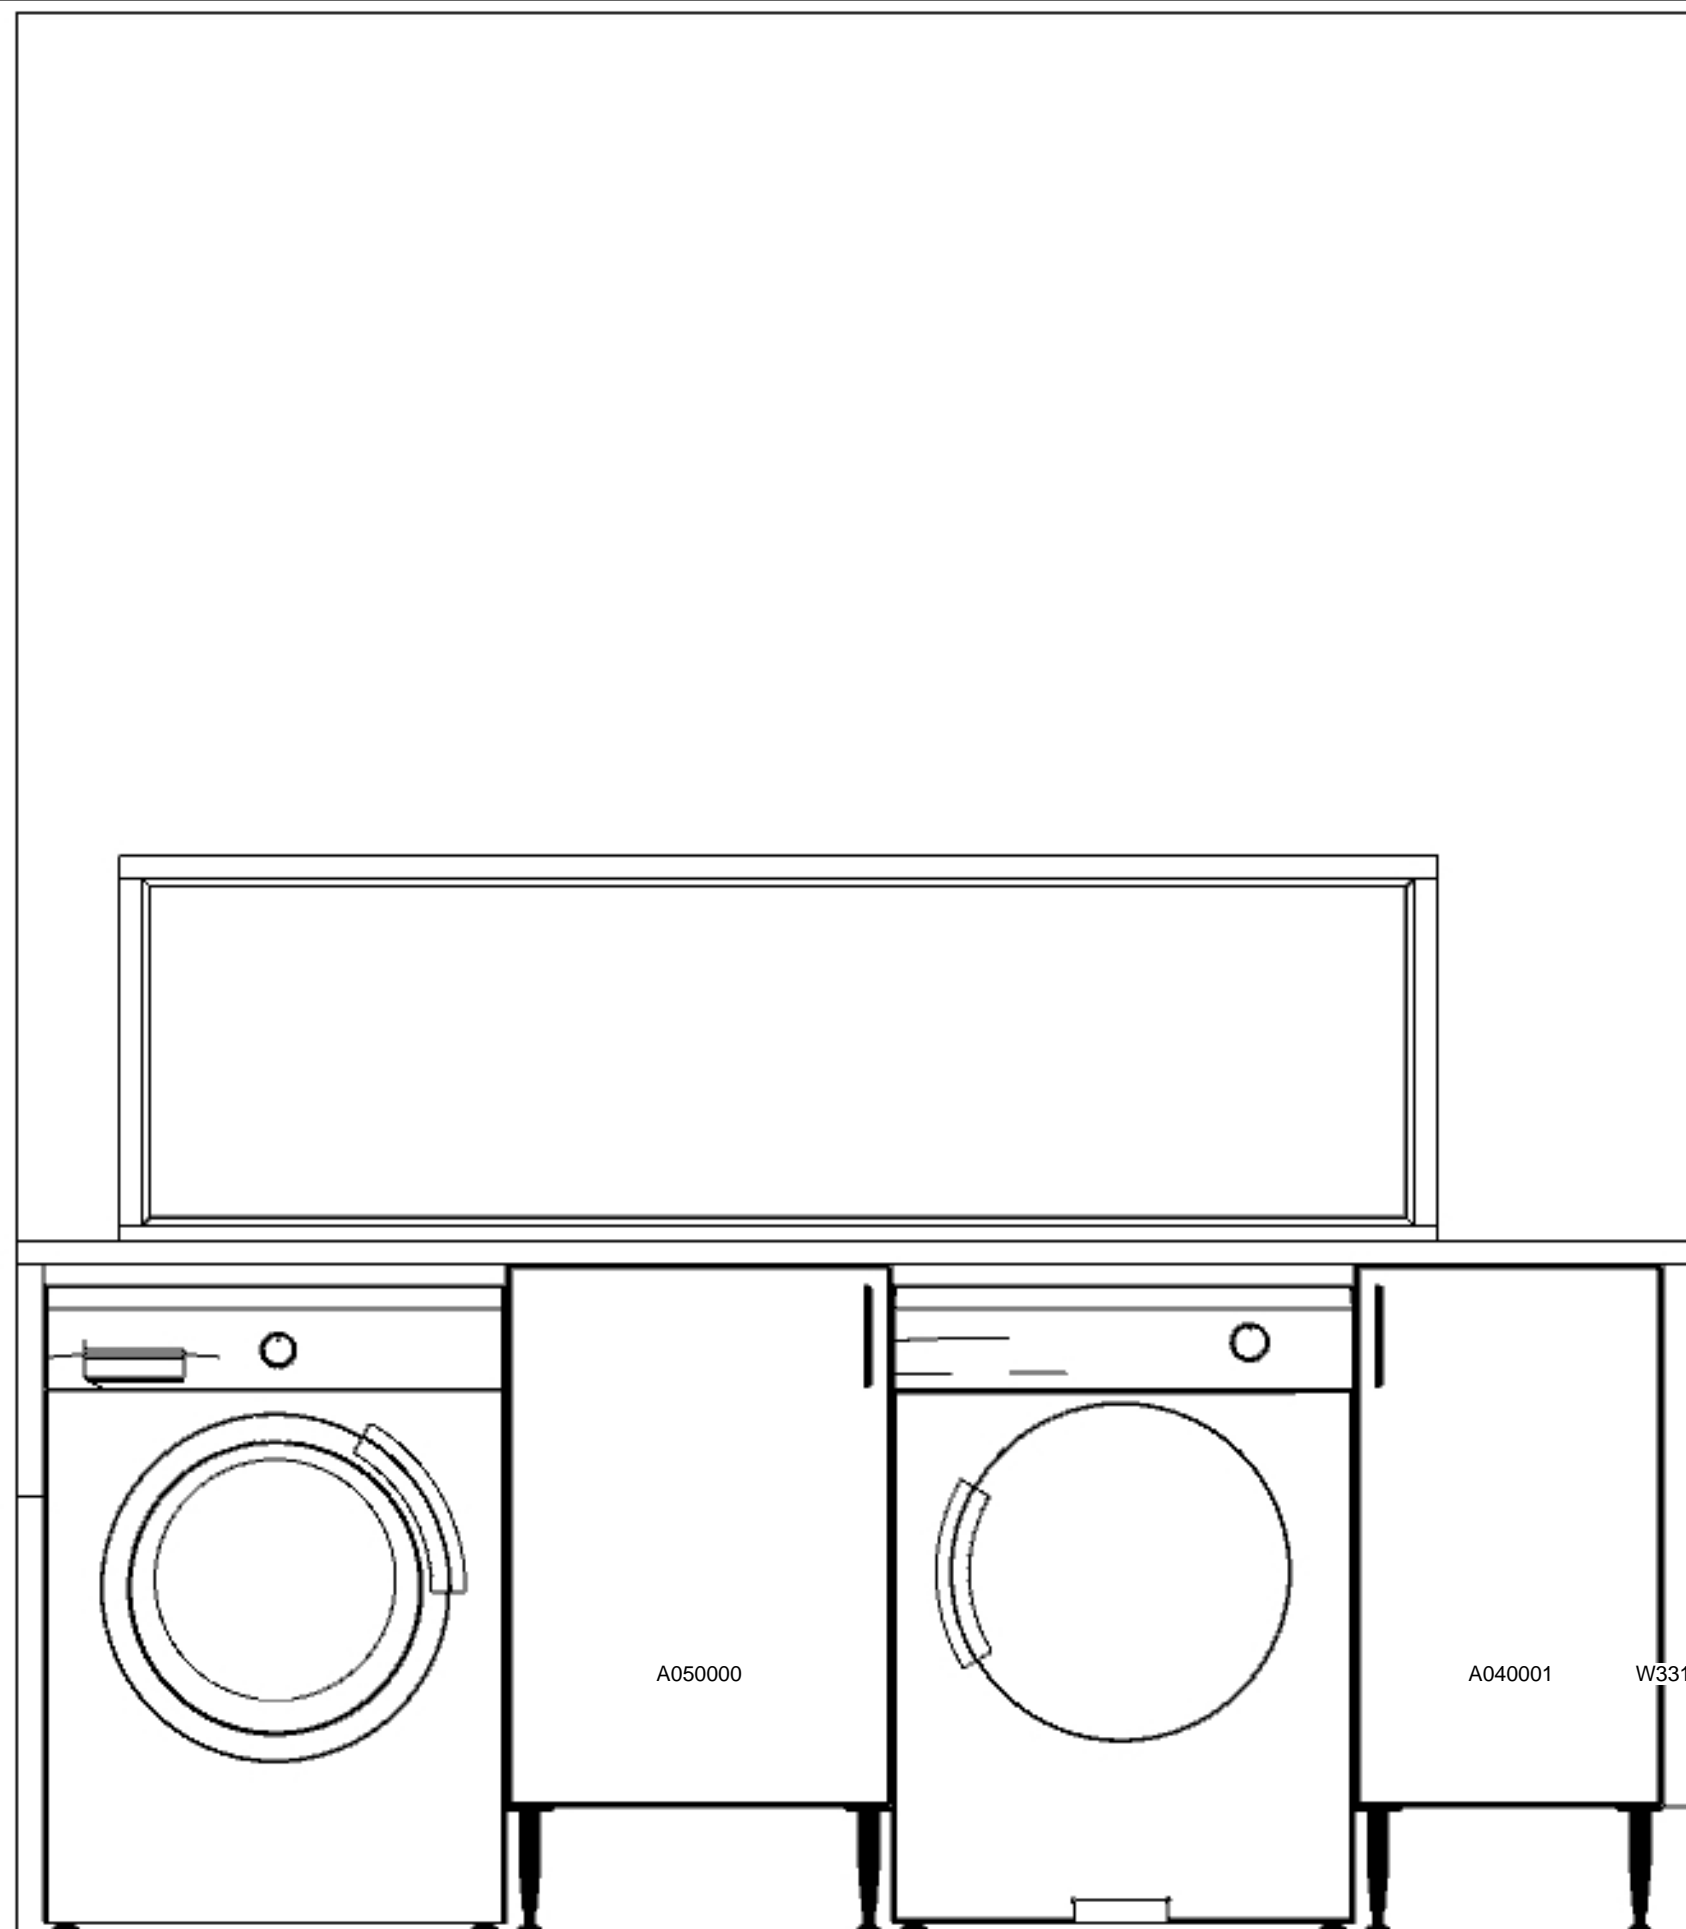

Kund/Leveransadresse:
OBOS Bostadsutveckling AB
Stationsvägen 6,
57485 Vetlanda

400770 Gotö 5, Hus B SPV

Butik:
HTH Kök i Jönköping AB
Batterigatan 20
A6-området
553 05 JONKOPING
Säljer: My Romé

Info:
Modell: Mono
Offertnr: MROM1194 , Ritningsnr: 2
Reviderad: 2022-03-02, Revisionsnr: 4
Upprättad: 2021-06-28
Skala: Anpassad skala (Dimens. er exkl. fronter)
Lev. vecka/år: 0 0
Ritningen er enbart en illustration
och inte en orderbekräftelse
Ordernr: (C) Copyright HTH Köksforum