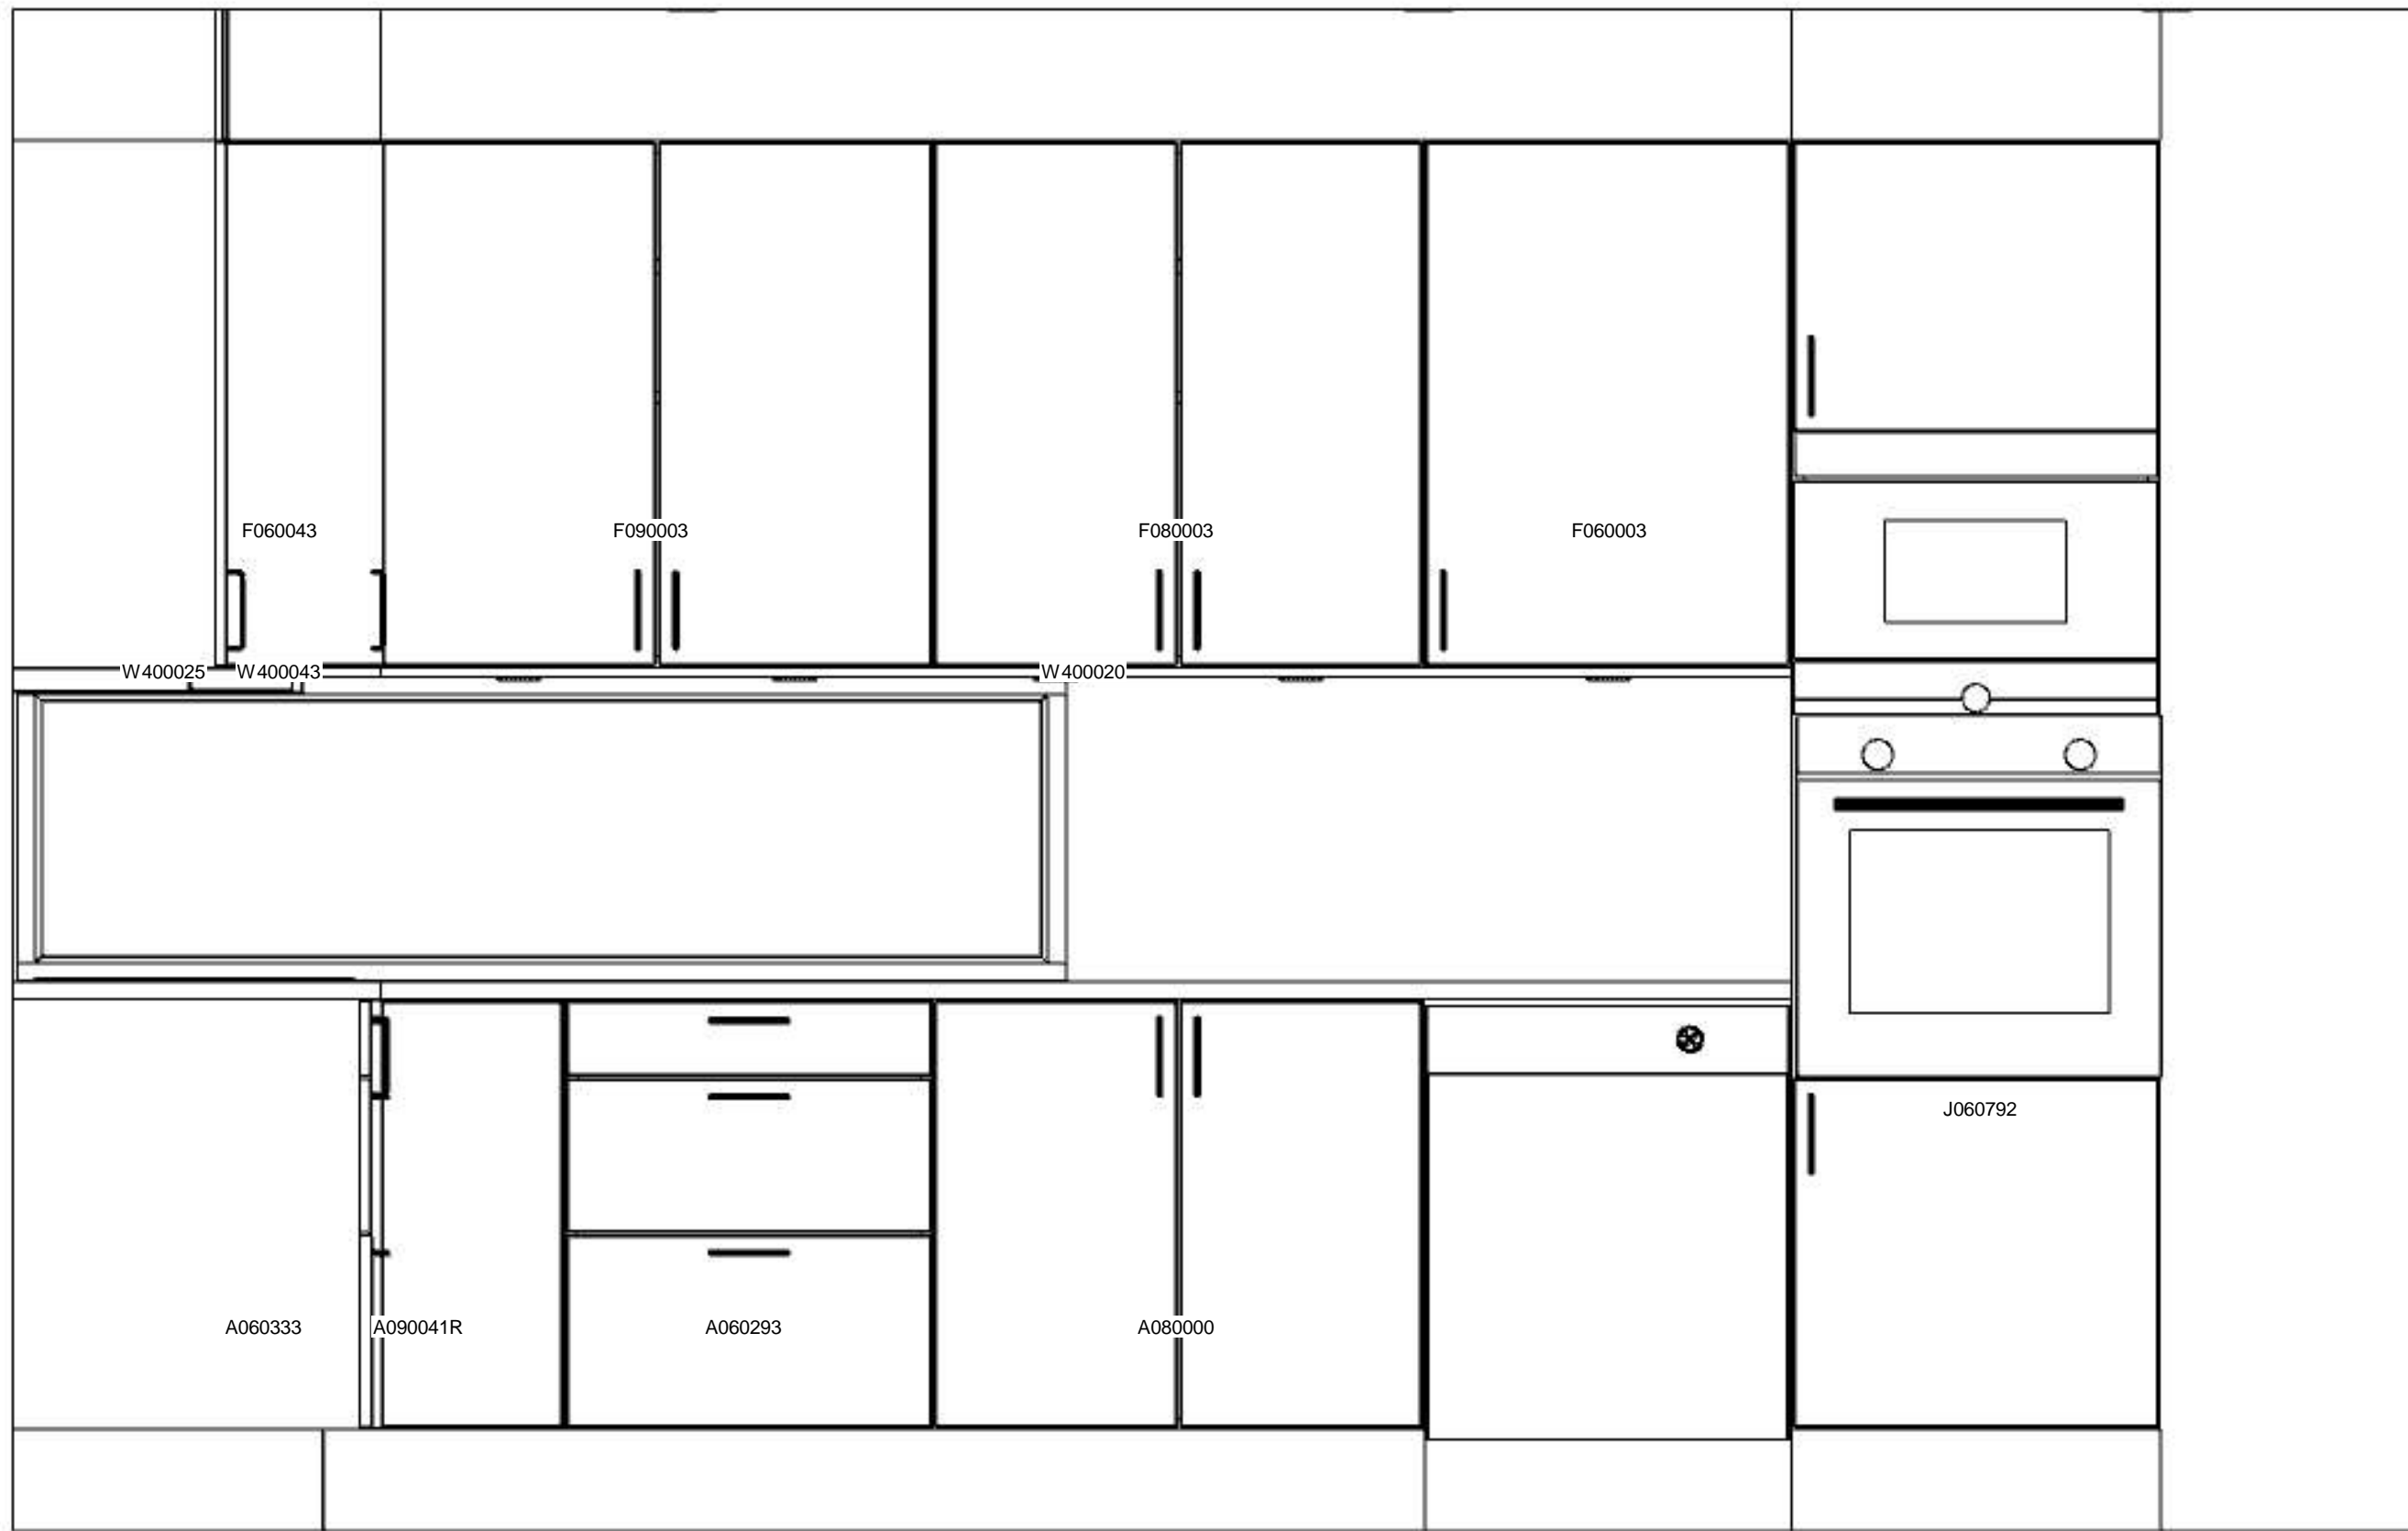

**Info:**  
**Modell:** Mono (ny vit)  
**Offertrnr:** RIOD0734 , Ritningsnr: 1  
**Reviderad:** 2020-10-31, Revisionsnr: 2  
**Upprättad:** 2020-10-31  
**Skala:** Anpassad skala (Dimens. er exkl. fronter)  
**Lev. vecka/år:** 0 0  
**Ritningen er enbart en illustration och inte en orderbekräftelse**  
**Ordernr:** (C) Copyright HTH Köksforum