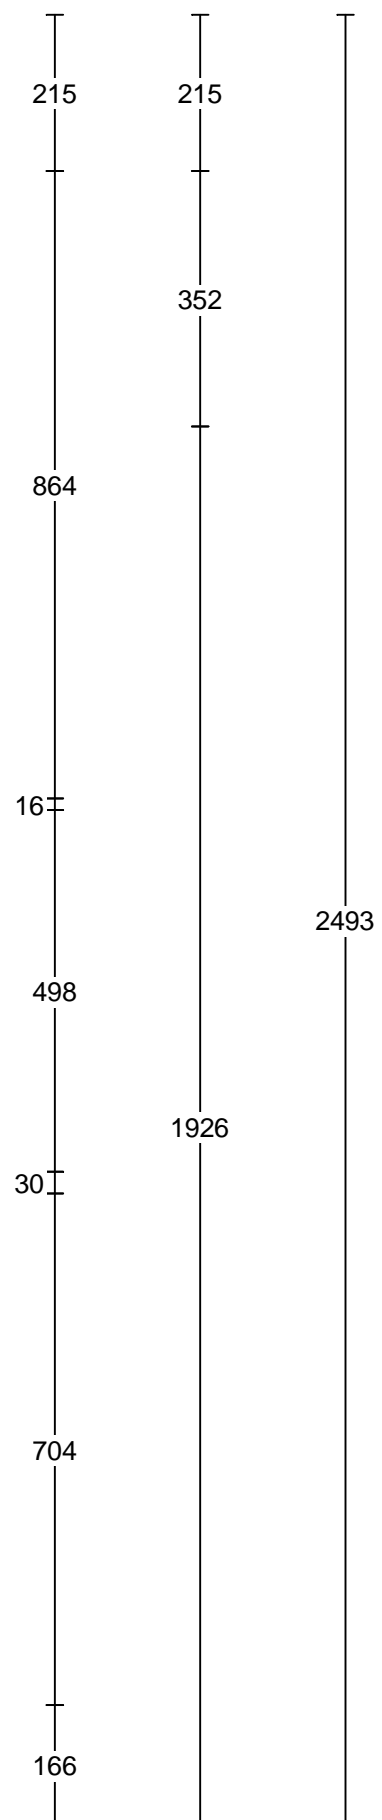

Kund/Leveransadresse:
OBOS Bostadsutveckling AB
Stationsvägen 6,
57485 Vetlanda

400534 Gotö 4 - 154 L,

Butik:
HTH Kök i Jönköping AB
Batterigatan 20
A6-området
553 05 JÖNKÖPING
Säljer: Rickard Odheden

Info:
Modell: Mono (ny vit)
Offertnr: RIOD0734 , Ritningsnr: 1
Reviderad: 2020-10-31, Revisionsnr: 2
Upprättad: 2020-10-31
Skala: Anpassad skala (Dimens. er exkl. fronter)
Lev. vecka/år: 0 0
Ritningen er enbart en illustration
och inte en orderbekräftelse

Ordernr: (C) Copyright HTH Köksforum