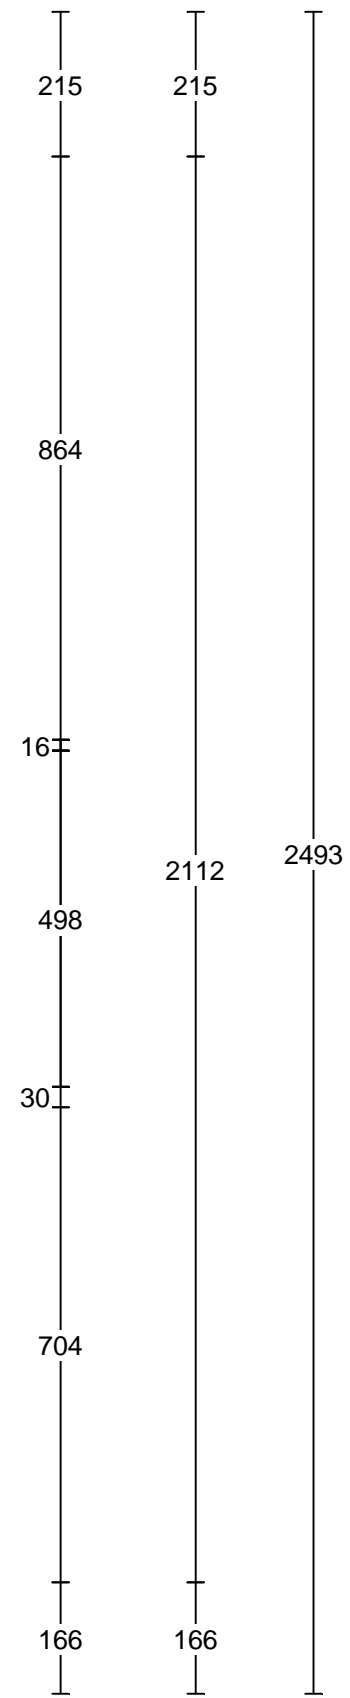

**Info:**  
**Modell:** Mono (ny vit)  
**Offertrnr:** RIOD0734 , Ritningsnr: 1  
**Reviderad:** 2020-10-31, Revisionsnr: 2  
**Upprättad:** 2020-10-31  
**Skala:** Anpassad skala (Dimens. er exkl. fronter)  
**Lev. vecka/år:** 0 0  
**Ritningen er enbart en illustration och inte en orderbekräftelse**  
**Ordernr:** (C) Copyright HTH Köksforum

**Info:**  
 Modell: Mono (ny vit)  
 Offertnr: RIOD0734 , Ritningsnr: 1  
 Reviderad: 2020-10-31, Revisionsnr: 2  
 Upprättad: 2020-10-31  
 Skala: Anpassad skala (Dimens. er exkl. fronter)  
 Lev. vecka/år: 0 0  
 Ritningen er enbart en illustration  
 och inte en orderbekräftelse