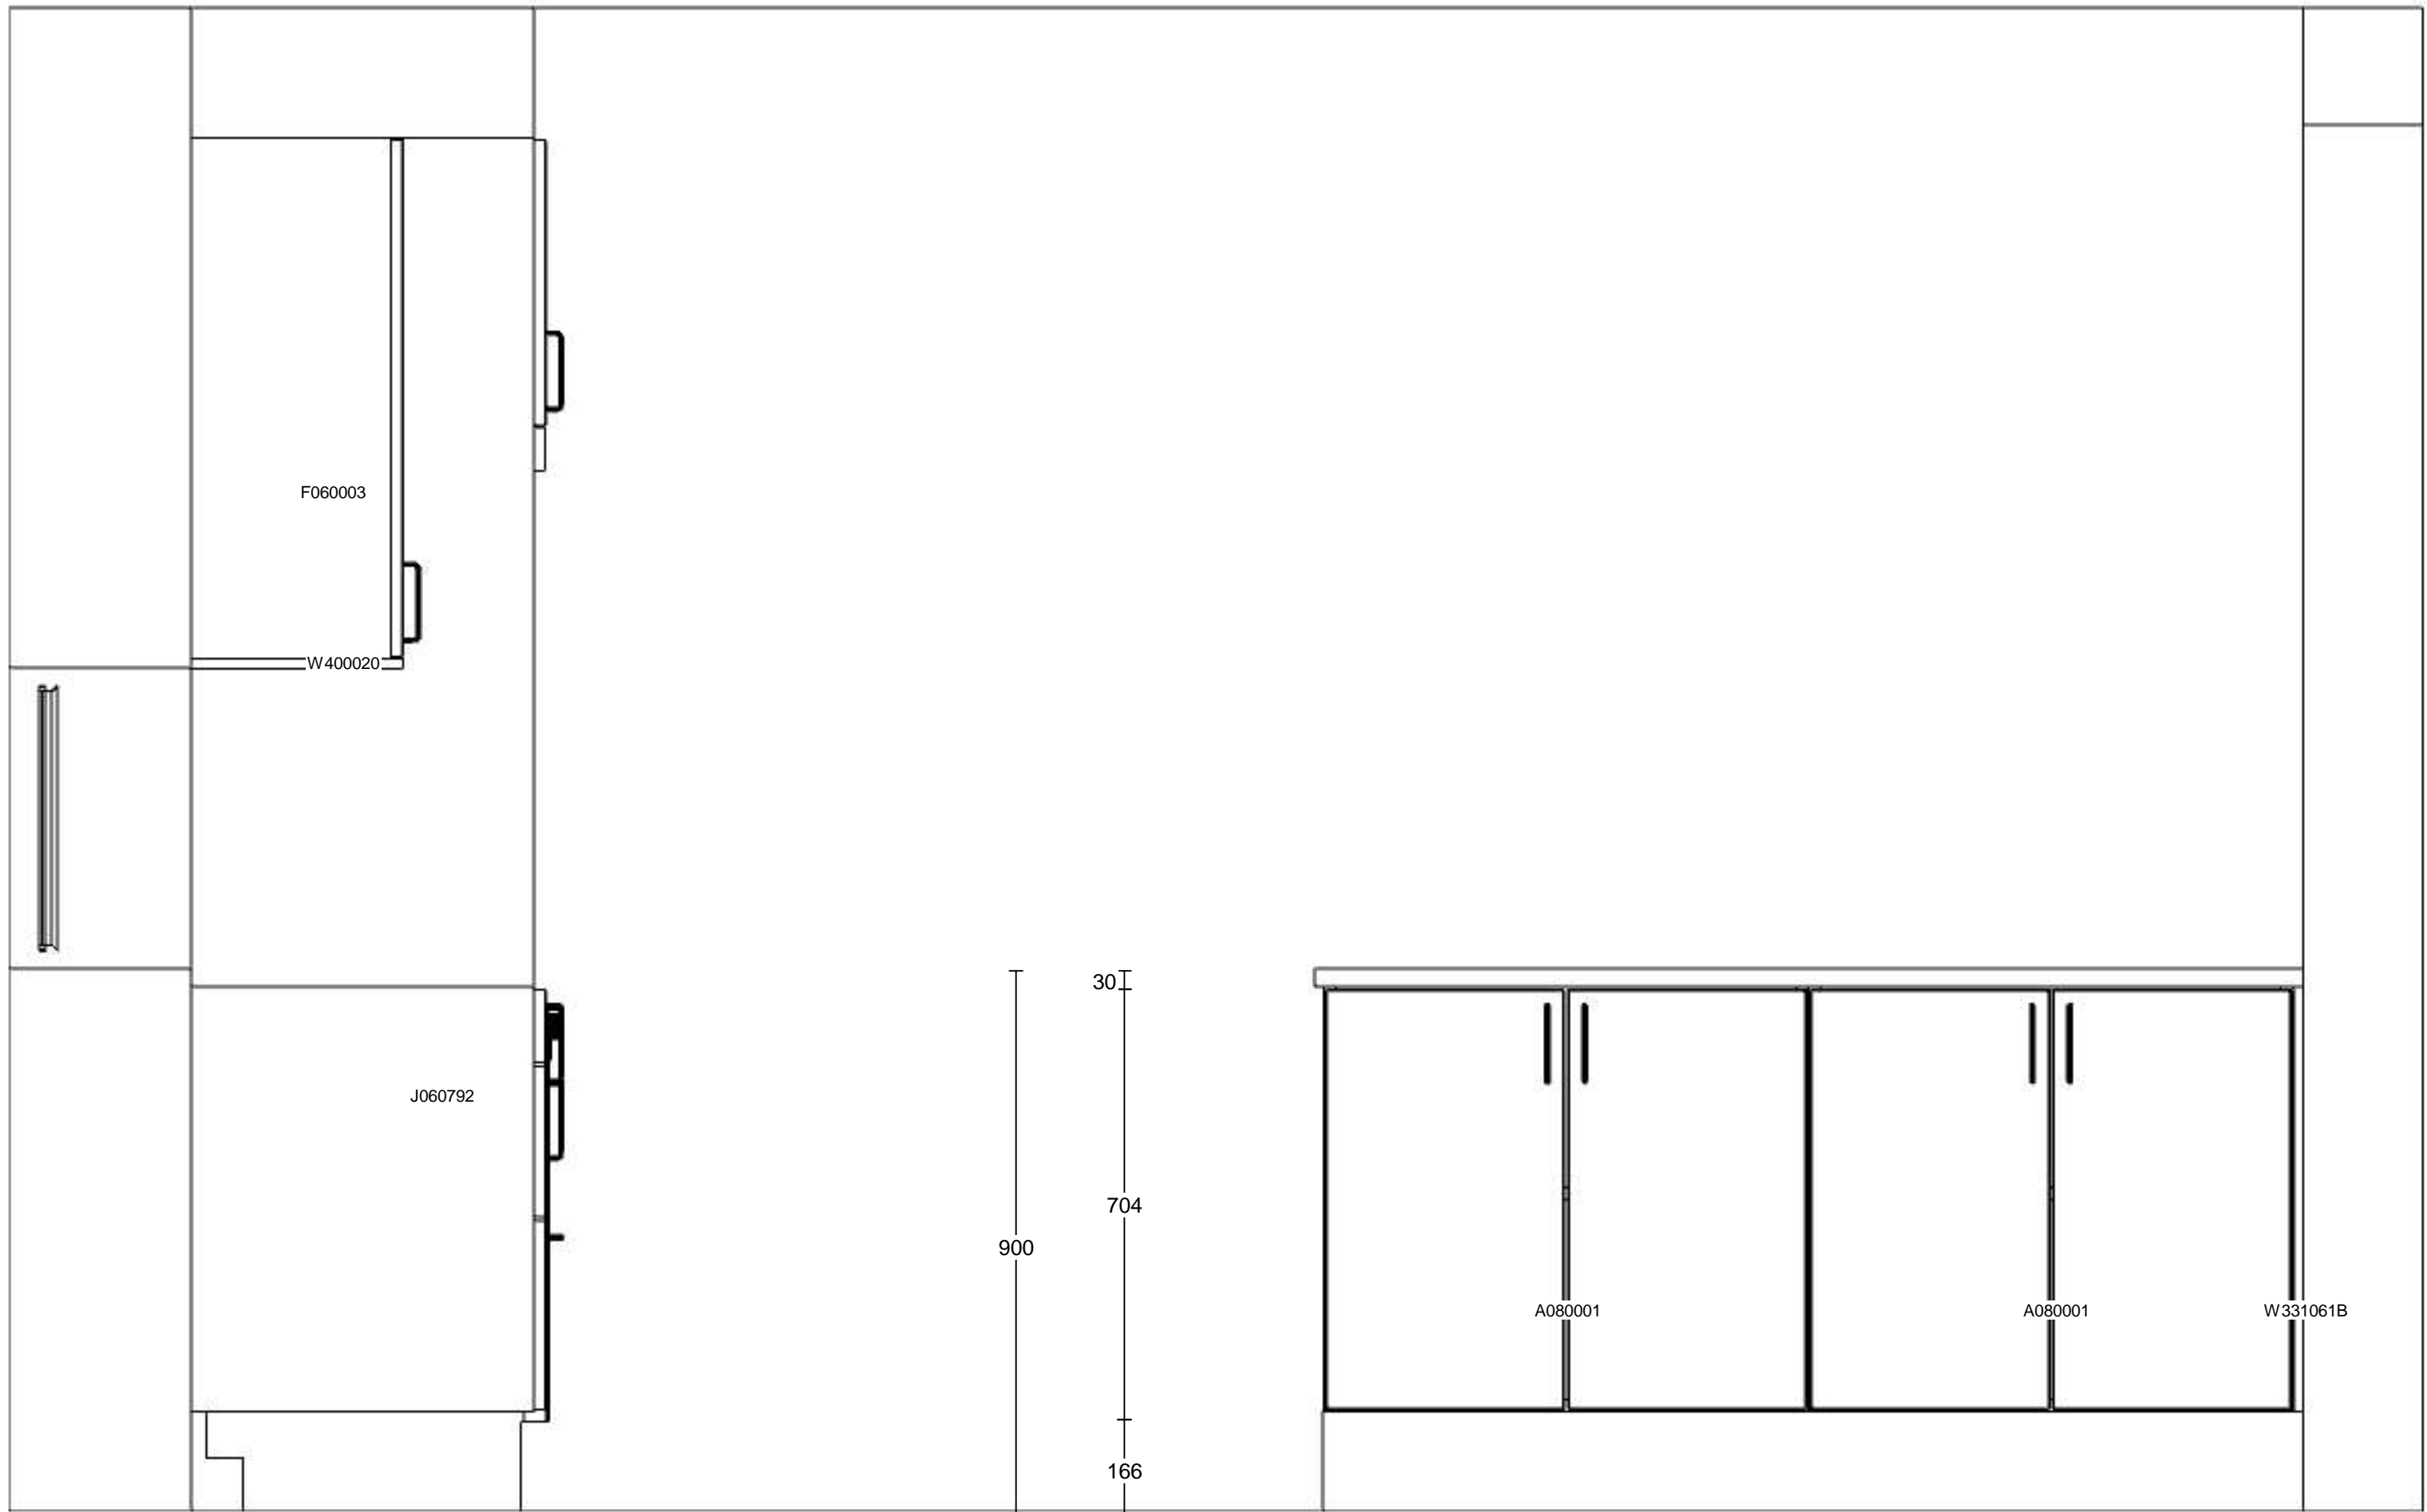

Kund/Leveransadresse:
OBOS Bostadsutveckling AB
Stationsvägen 6,
57485 Vetlanda

400534 Gotö 4 - 154 L,

Butik:
HTH Kök i Jönköping AB
Batterigatan 20
A6-området
553 05 JÖNKÖPING
Säljer: Rickard Odheden

Info:
Modell: Mono (ny vit)
Offertnr: RIOD0734 , Ritningsnr: 1
Reviderad: 2020-10-31, Revisionsnr: 2
Upprättad: 2020-10-31
Skala: Anpassad skala (Dimens. er exkl. fronter)
Lev. vecka/år: 0 0
Ritningen er enbart en illustration
och inte en orderbekräftelse

Ordernr: (C) Copyright HTH Köksforum