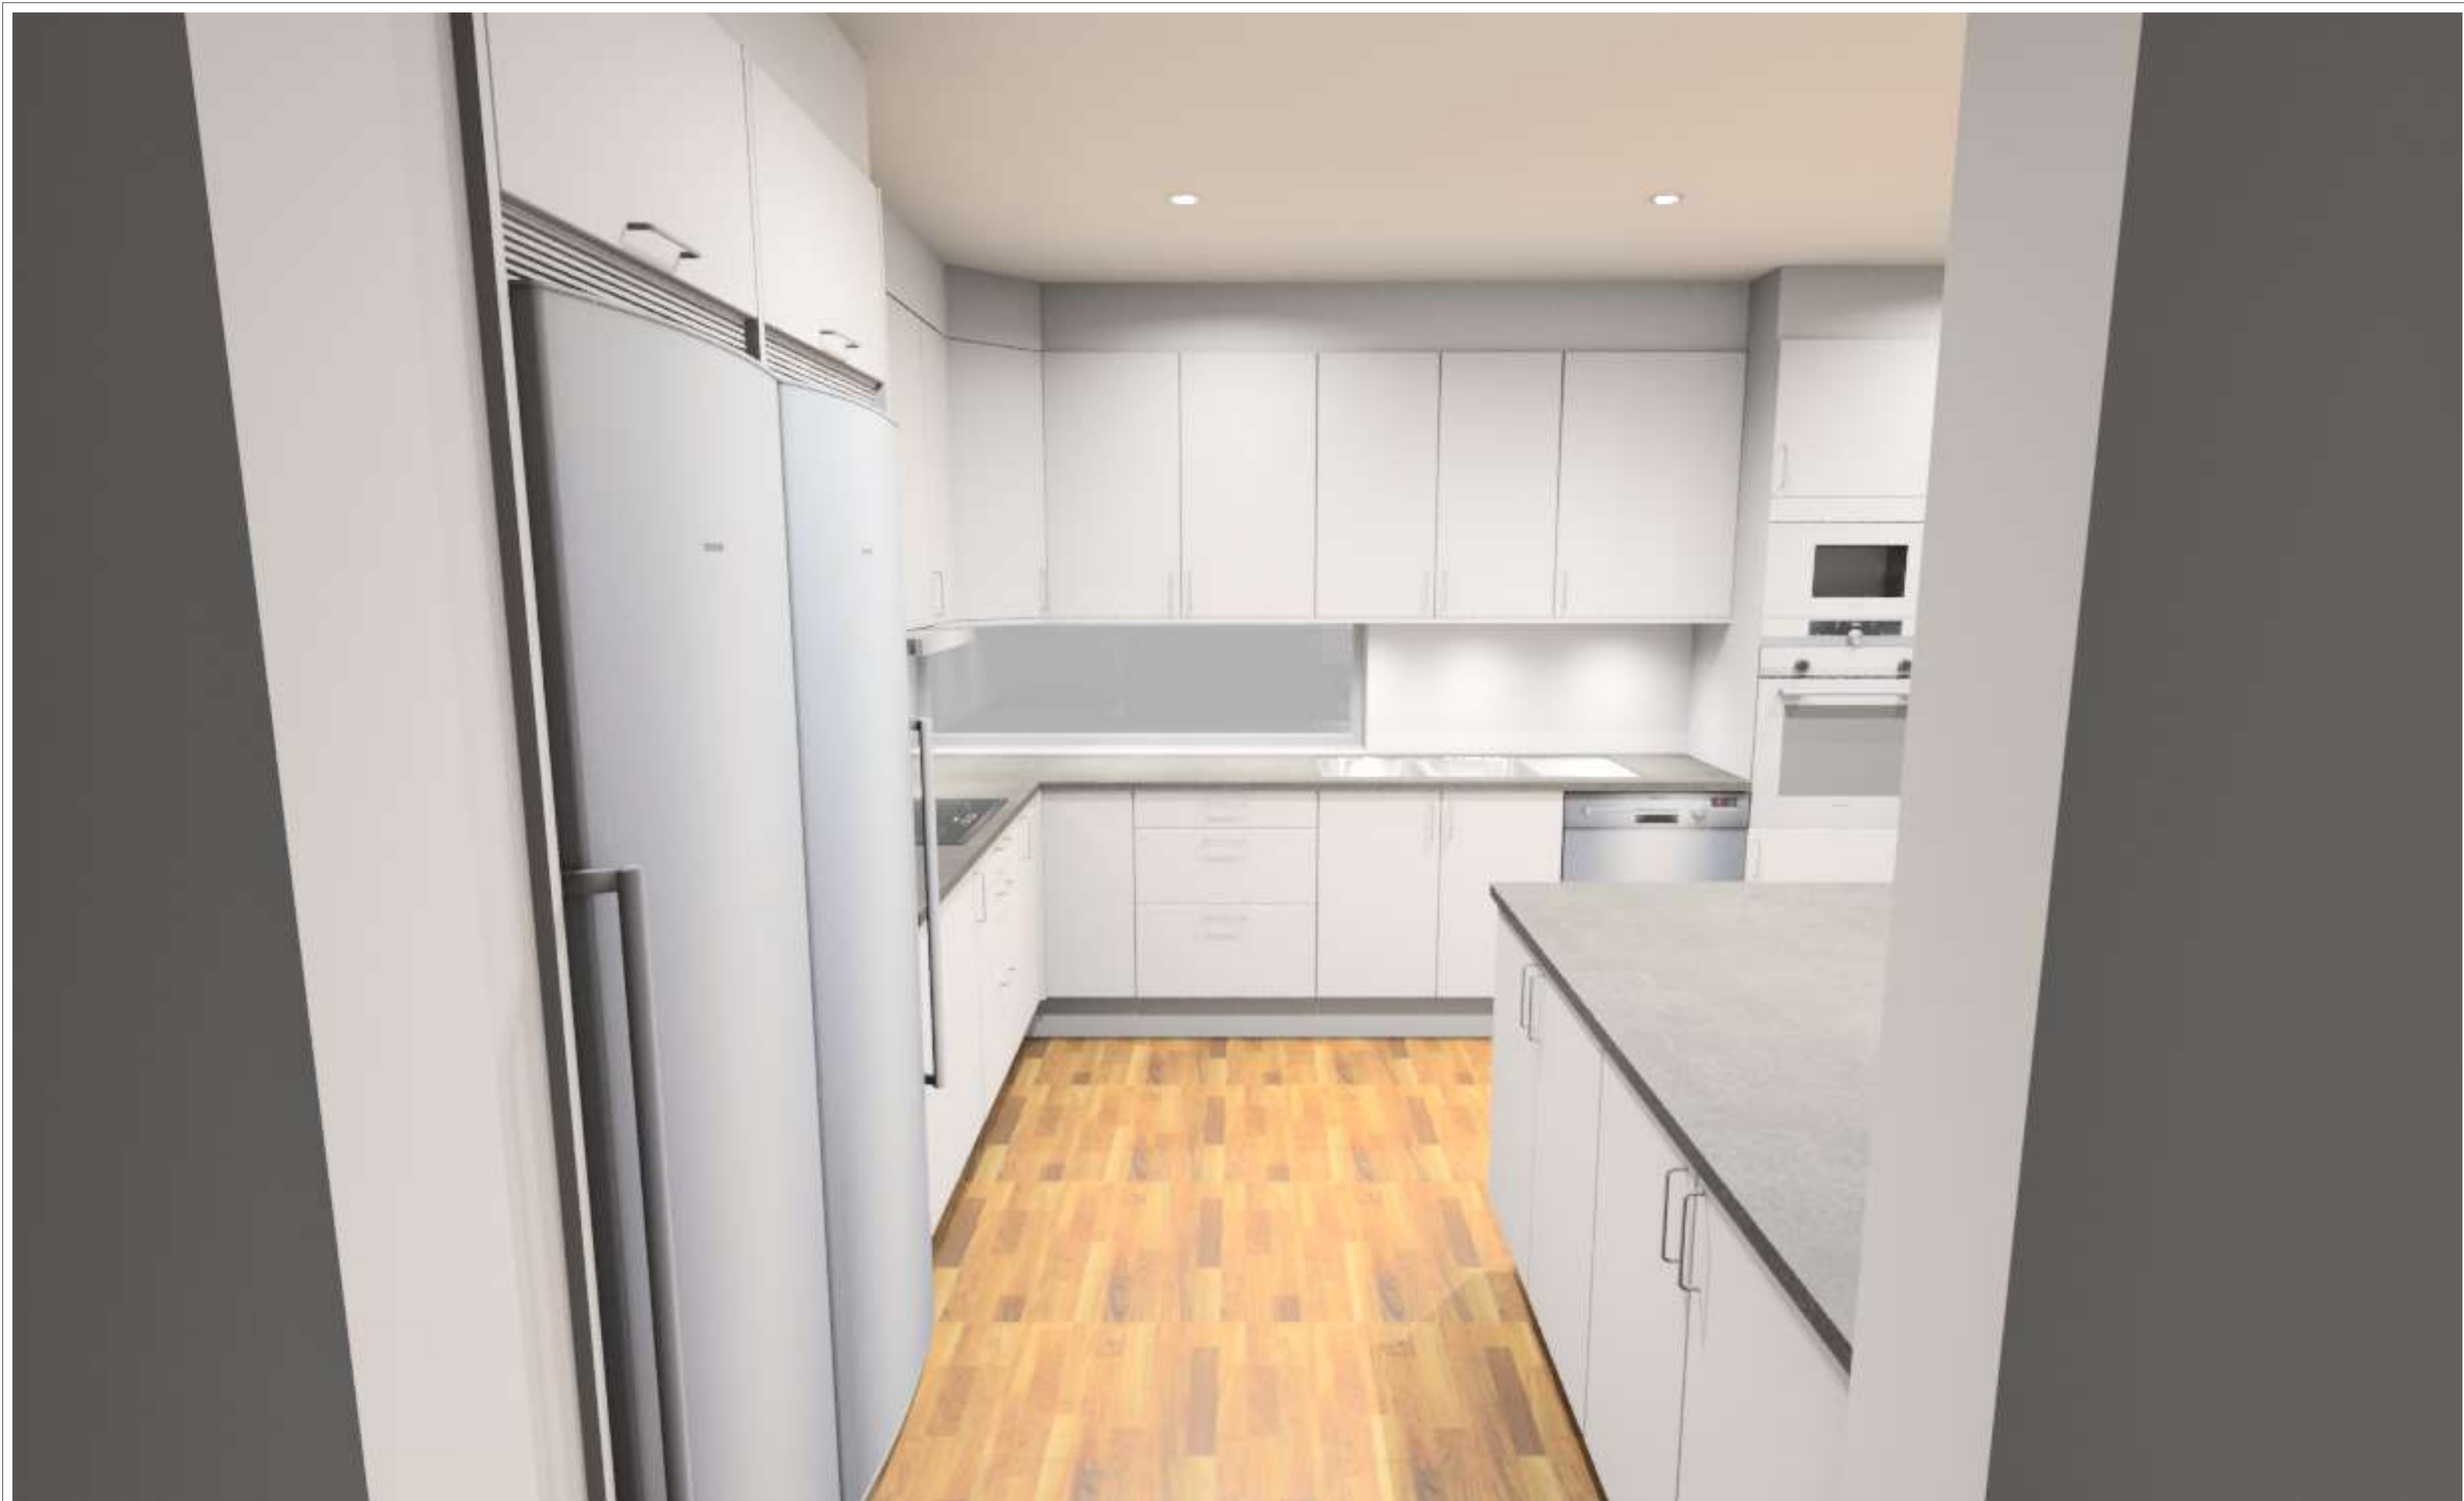

Kund/Leveransadresse: OBOS Bostadsutveckling AB Stationsvägen 6, 57485 Vetlanda	Butik: HTH Kök i Jönköping AB Batterigatan 20 A6-området 553 05 JÖNKÖPING Säljer: Rickard Odheden	Info: Modell: Mono (ny vit) Offertnr: RIOD0734 , Ritningsnr: 1 Reviderad: 2020-10-31, Revisionsnr: 2 Upprättad: 2020-10-31 Skala: (Dimens. er exkl. fronter) Lev. vecka/år: 0 0 Ritningen er enbart en illustration och inte en orderbekräftelse	Ordernr: (C) Copyright HTH Köksforum
400534 Gotö 4 - 154 L,