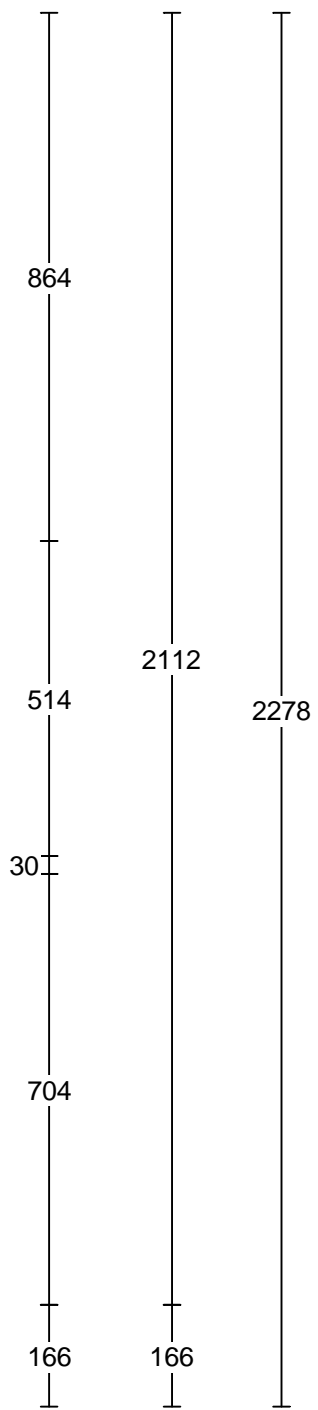

Info:
Modell: Mono (ny vit)
Offertrnr: MROM823 , Ritningsnr: 1
Reviderad: 2020-06-16, Revisionsnr: 1
Upprättad: 2020-09-15
Skala: Anpassad skala (Dimens. er exkl. fronter)
Lev. vecka/år: 0 0
Ritningen er enbart en illustration och inte en orderbekräftelse
Ordernr: (C) Copyright HTH Köksforum