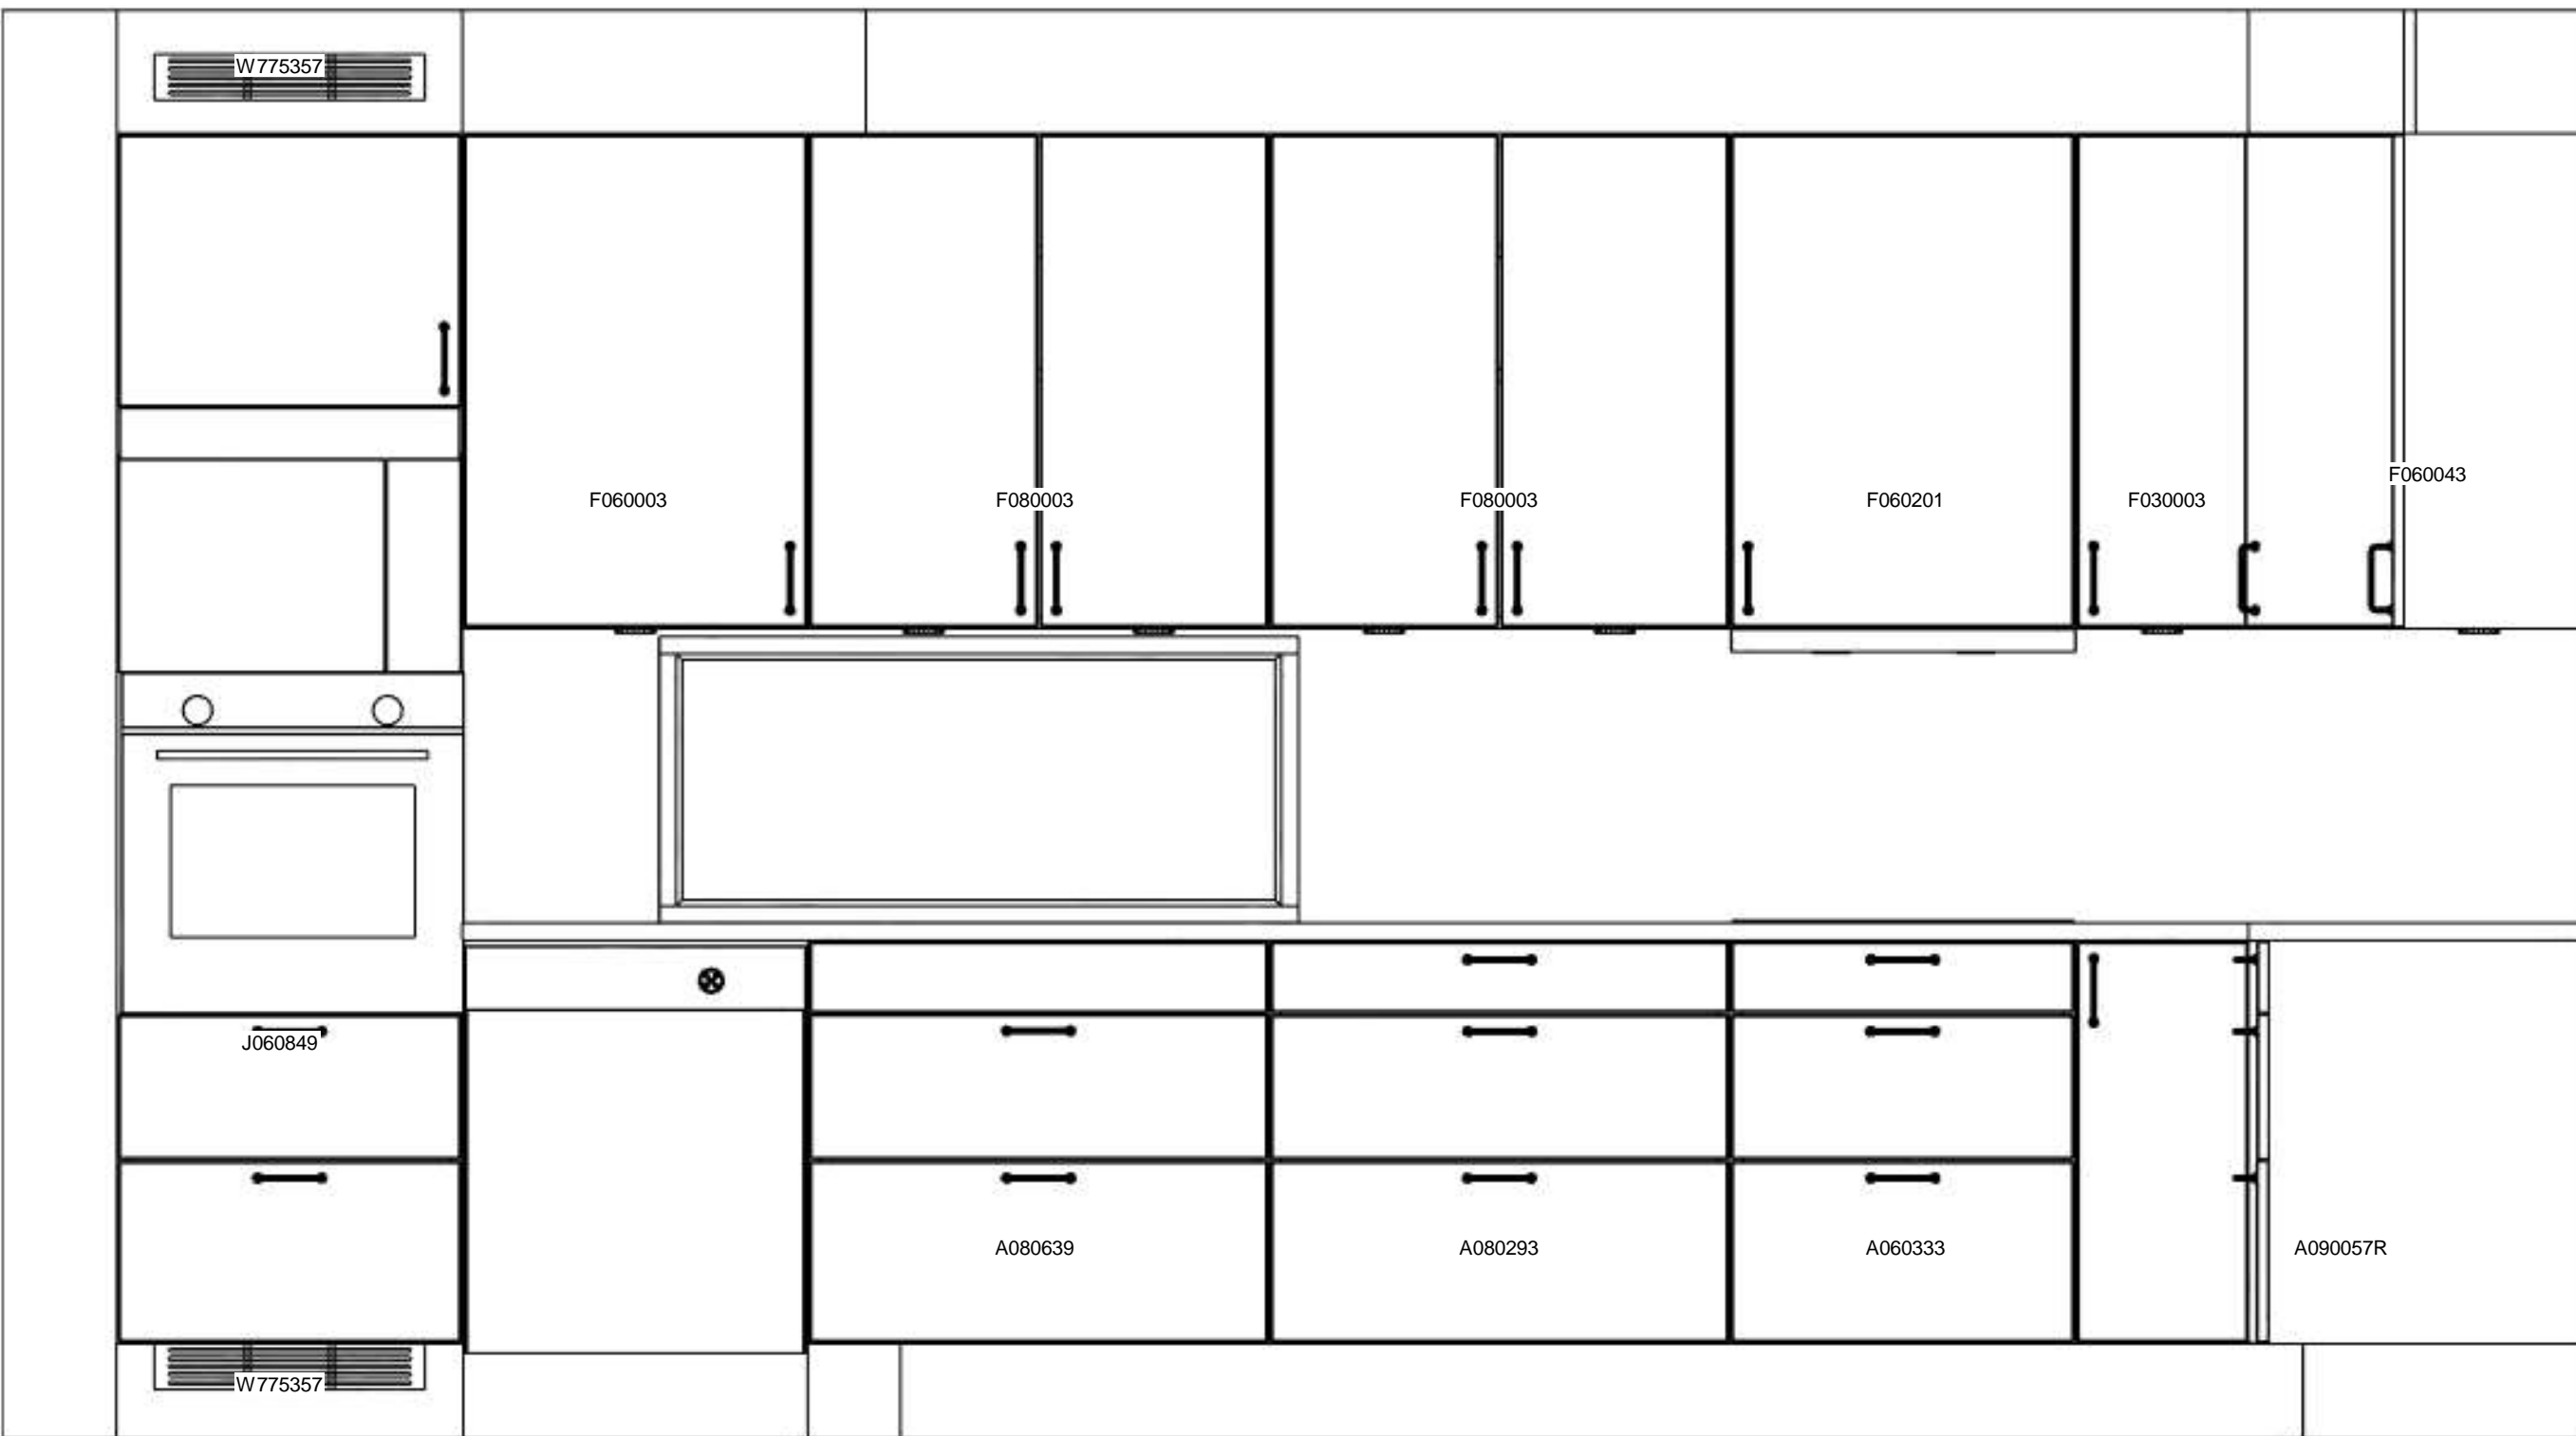

Info:
Modell: Mono (ny vit)
Offertrnr: MROM823 , Ritningsnr: 1
Reviderad: 2020-06-16, Revisionsnr: 1
Upprättad: 2020-09-15
Skala: Anpassad skala (Dimens. er exkl. fronter)
Lev. vecka/år: 0 0
Ritningen er enbart en illustration och inte en orderbekräftelse
Ordernr: (C) Copyright HTH Köksforum