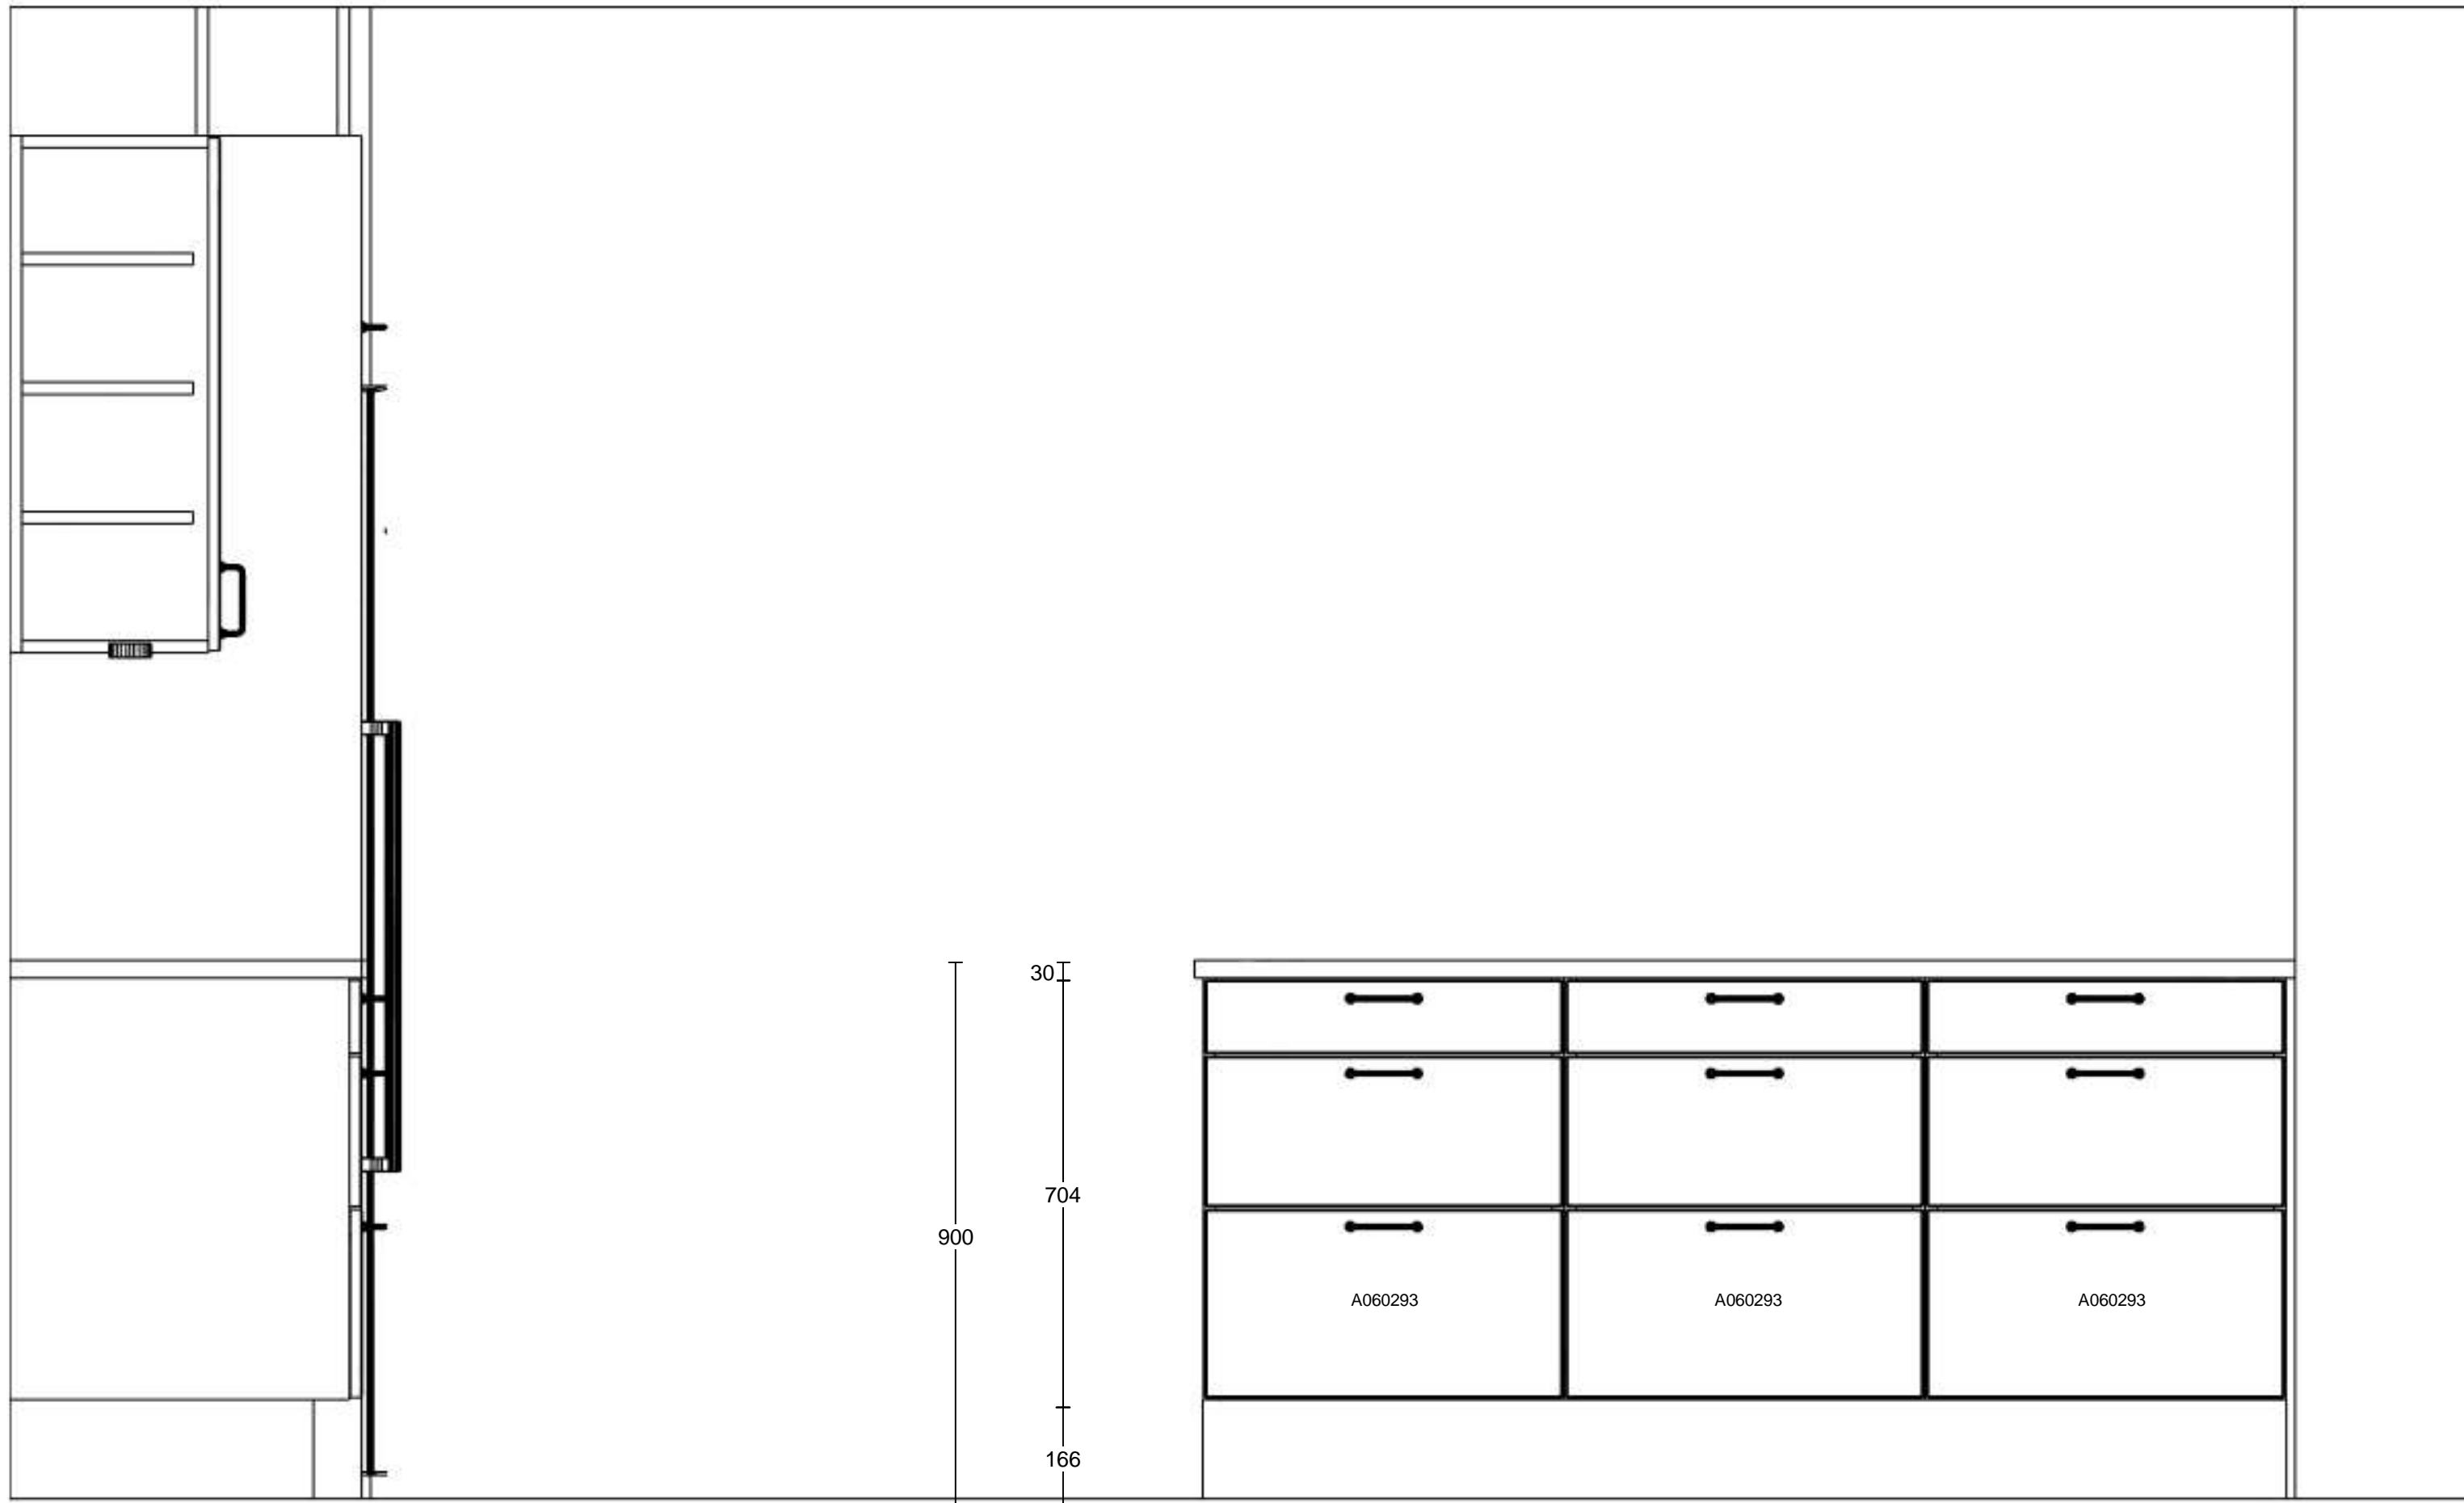

Kund/Leveransadresse: OBOS Bostadsutveckling AB Stationsvägen 6, 57485 Vetlanda	Butik: HTH Kök i Jönköping AB Batterigatan 20 A6-området 553 05 JÖNKÖPING Säljer: My Romé	Info: Modell: Mono (ny vit) Offertnr: MROM0823 , Ritningsnr: 1 Reviderad: 2020-06-16, Revisionsnr: 1 Upprättad: 2020-09-15 Skala: Anpassad skala (Dimens. er exkl. fronter) Lev. vecka/år: 0 0 Ritningen er enbart en illustration och inte en orderbekräftelse	
400668 Nordanby Äng 2, Kedjehus		Ordernr: (C) Copyright HTH Köksforum	www.hth.se