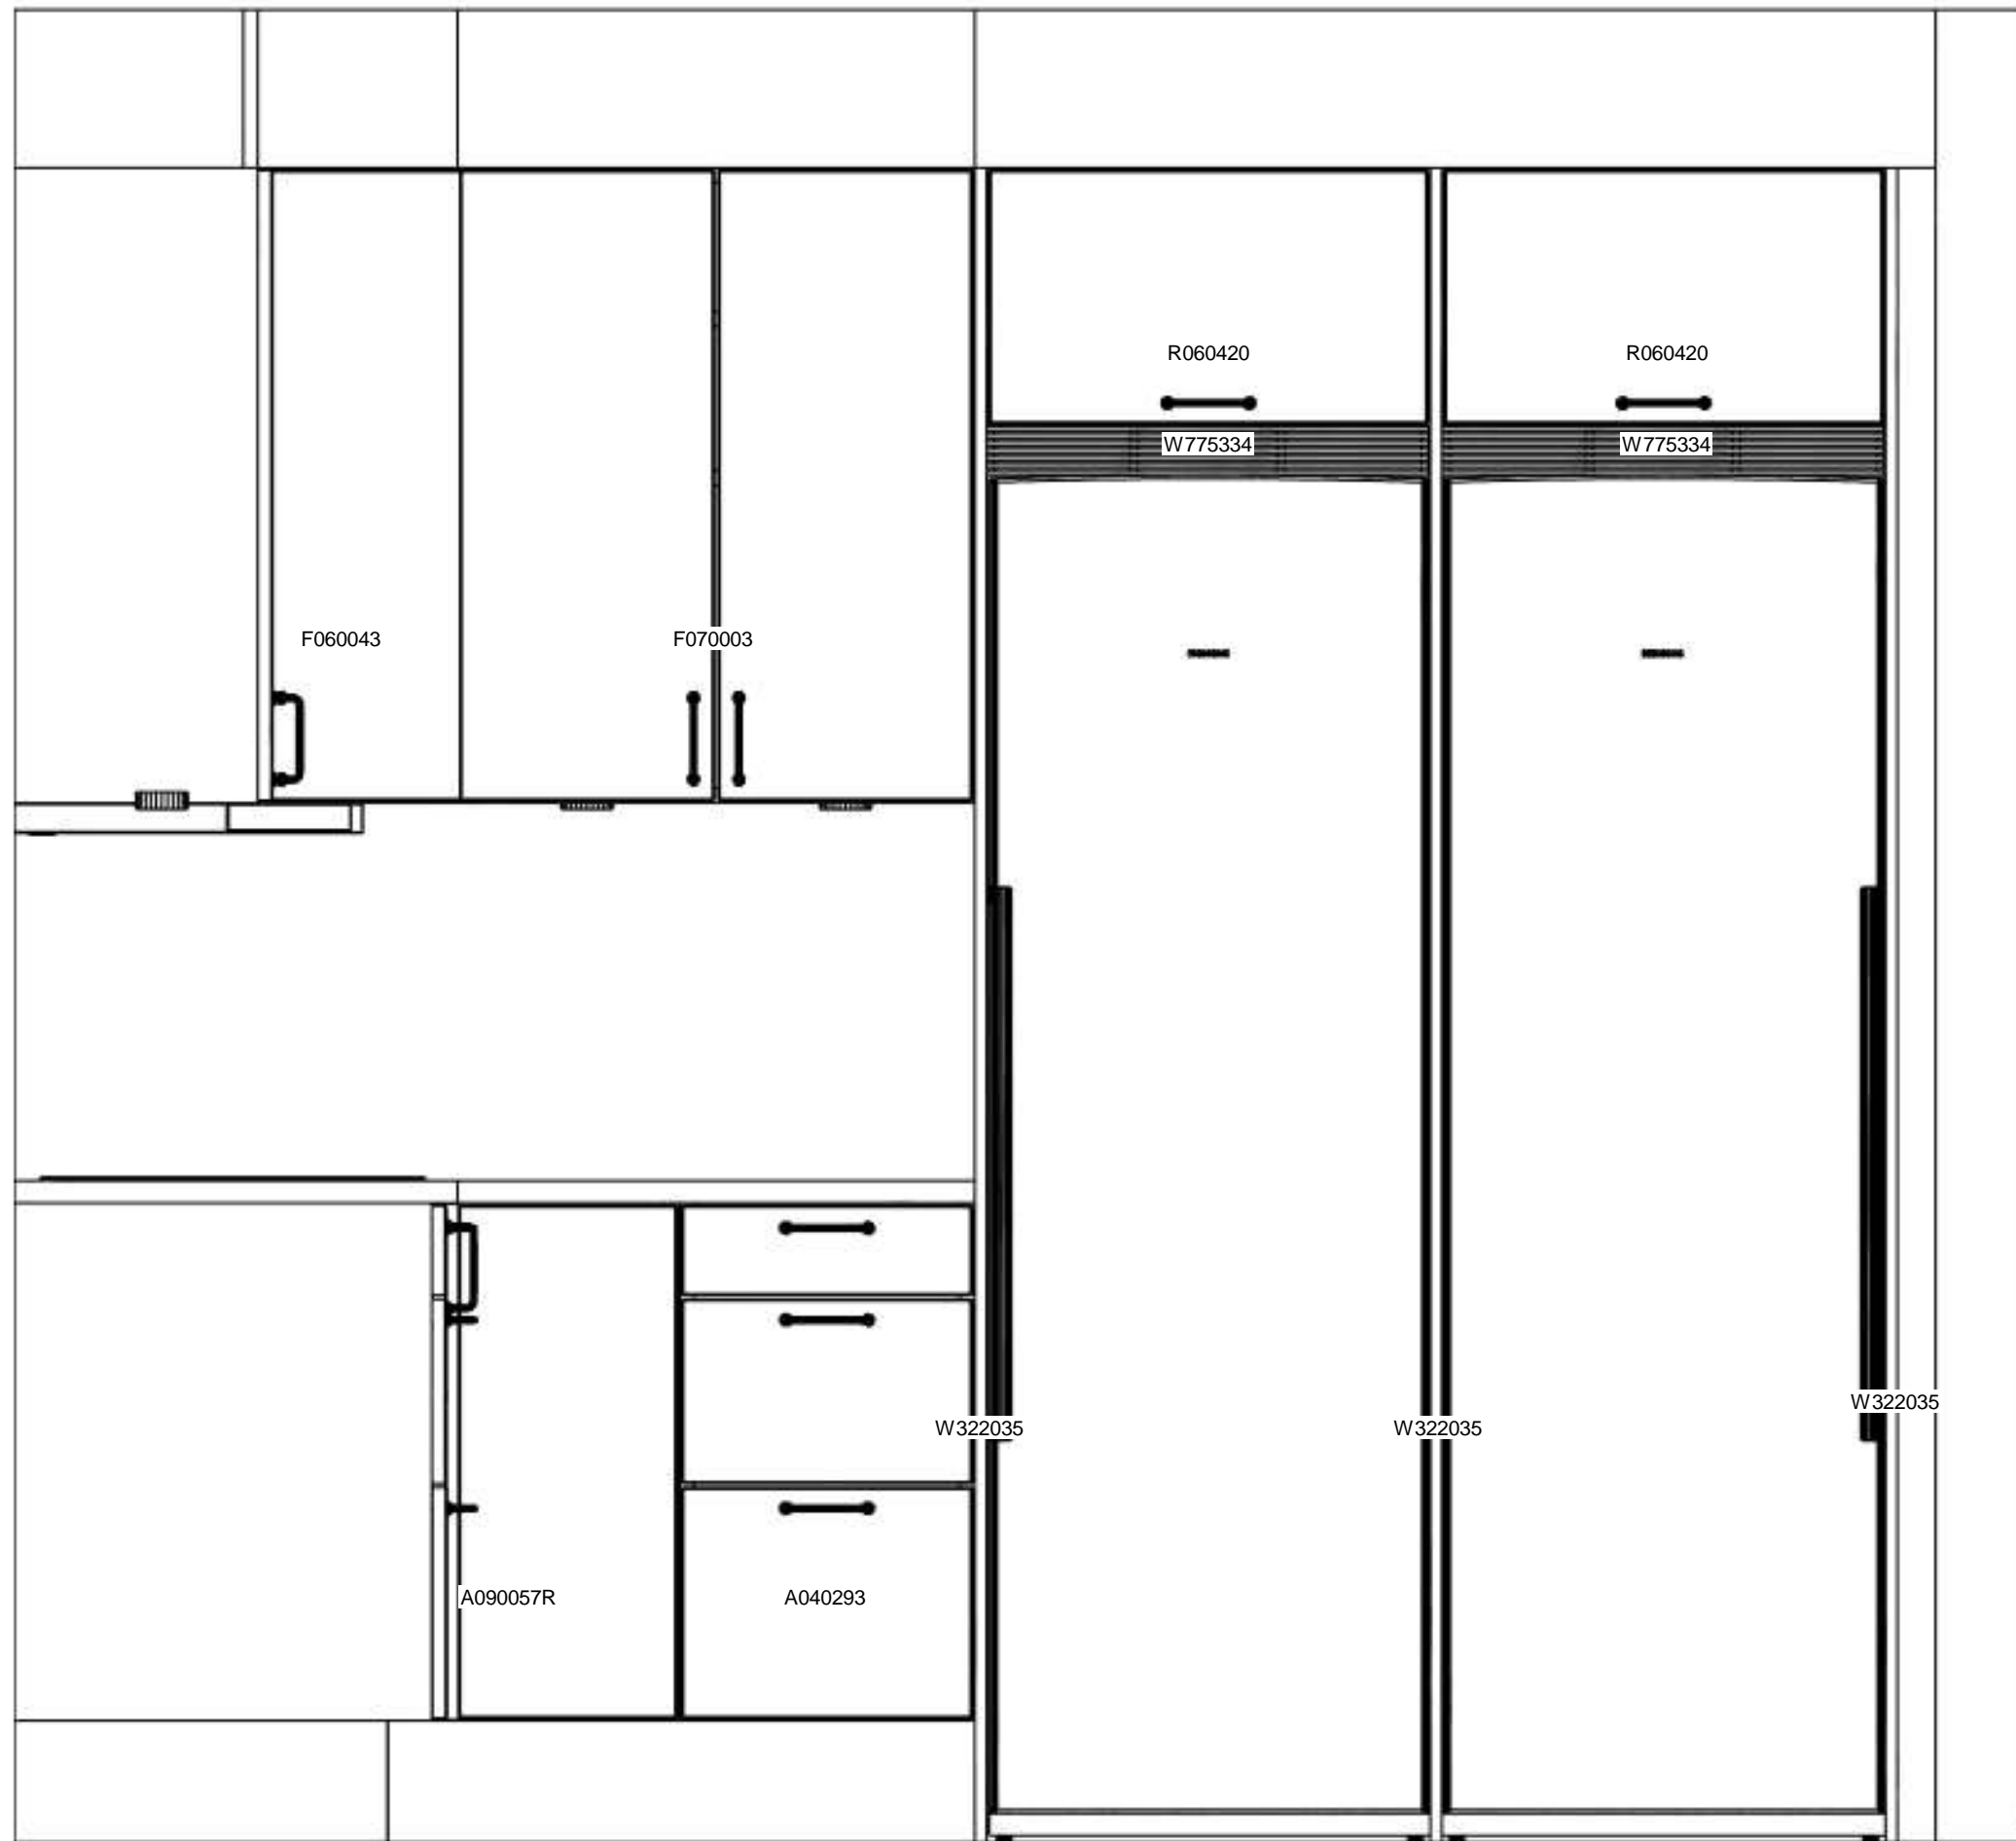

Kund/Leveransadresse:
OBOS Bostadsutveckling AB
Stationsvägen 6,
57485 Vetlanda

Butik:
HTH Kök i Jönköping AB
Batterigatan 20
A6-området
553 05 JÖNKÖPING
Säljer: My Romé

Info:
Modell: Mono (ny vit)
Offertrnr: MROM0823 , Ritningsnr: 1
Reviderad: 2020-06-16, Revisionsnr: 1
Upprättad: 2020-09-15
Skala: Anpassad skala (Dimens. er exkl. fronter)
Lev. vecka/år: 0 0
Ritningen er enbart en illustration
och inte en orderbekräftelse

400668 Nordanby Äng 2, Kedjehus