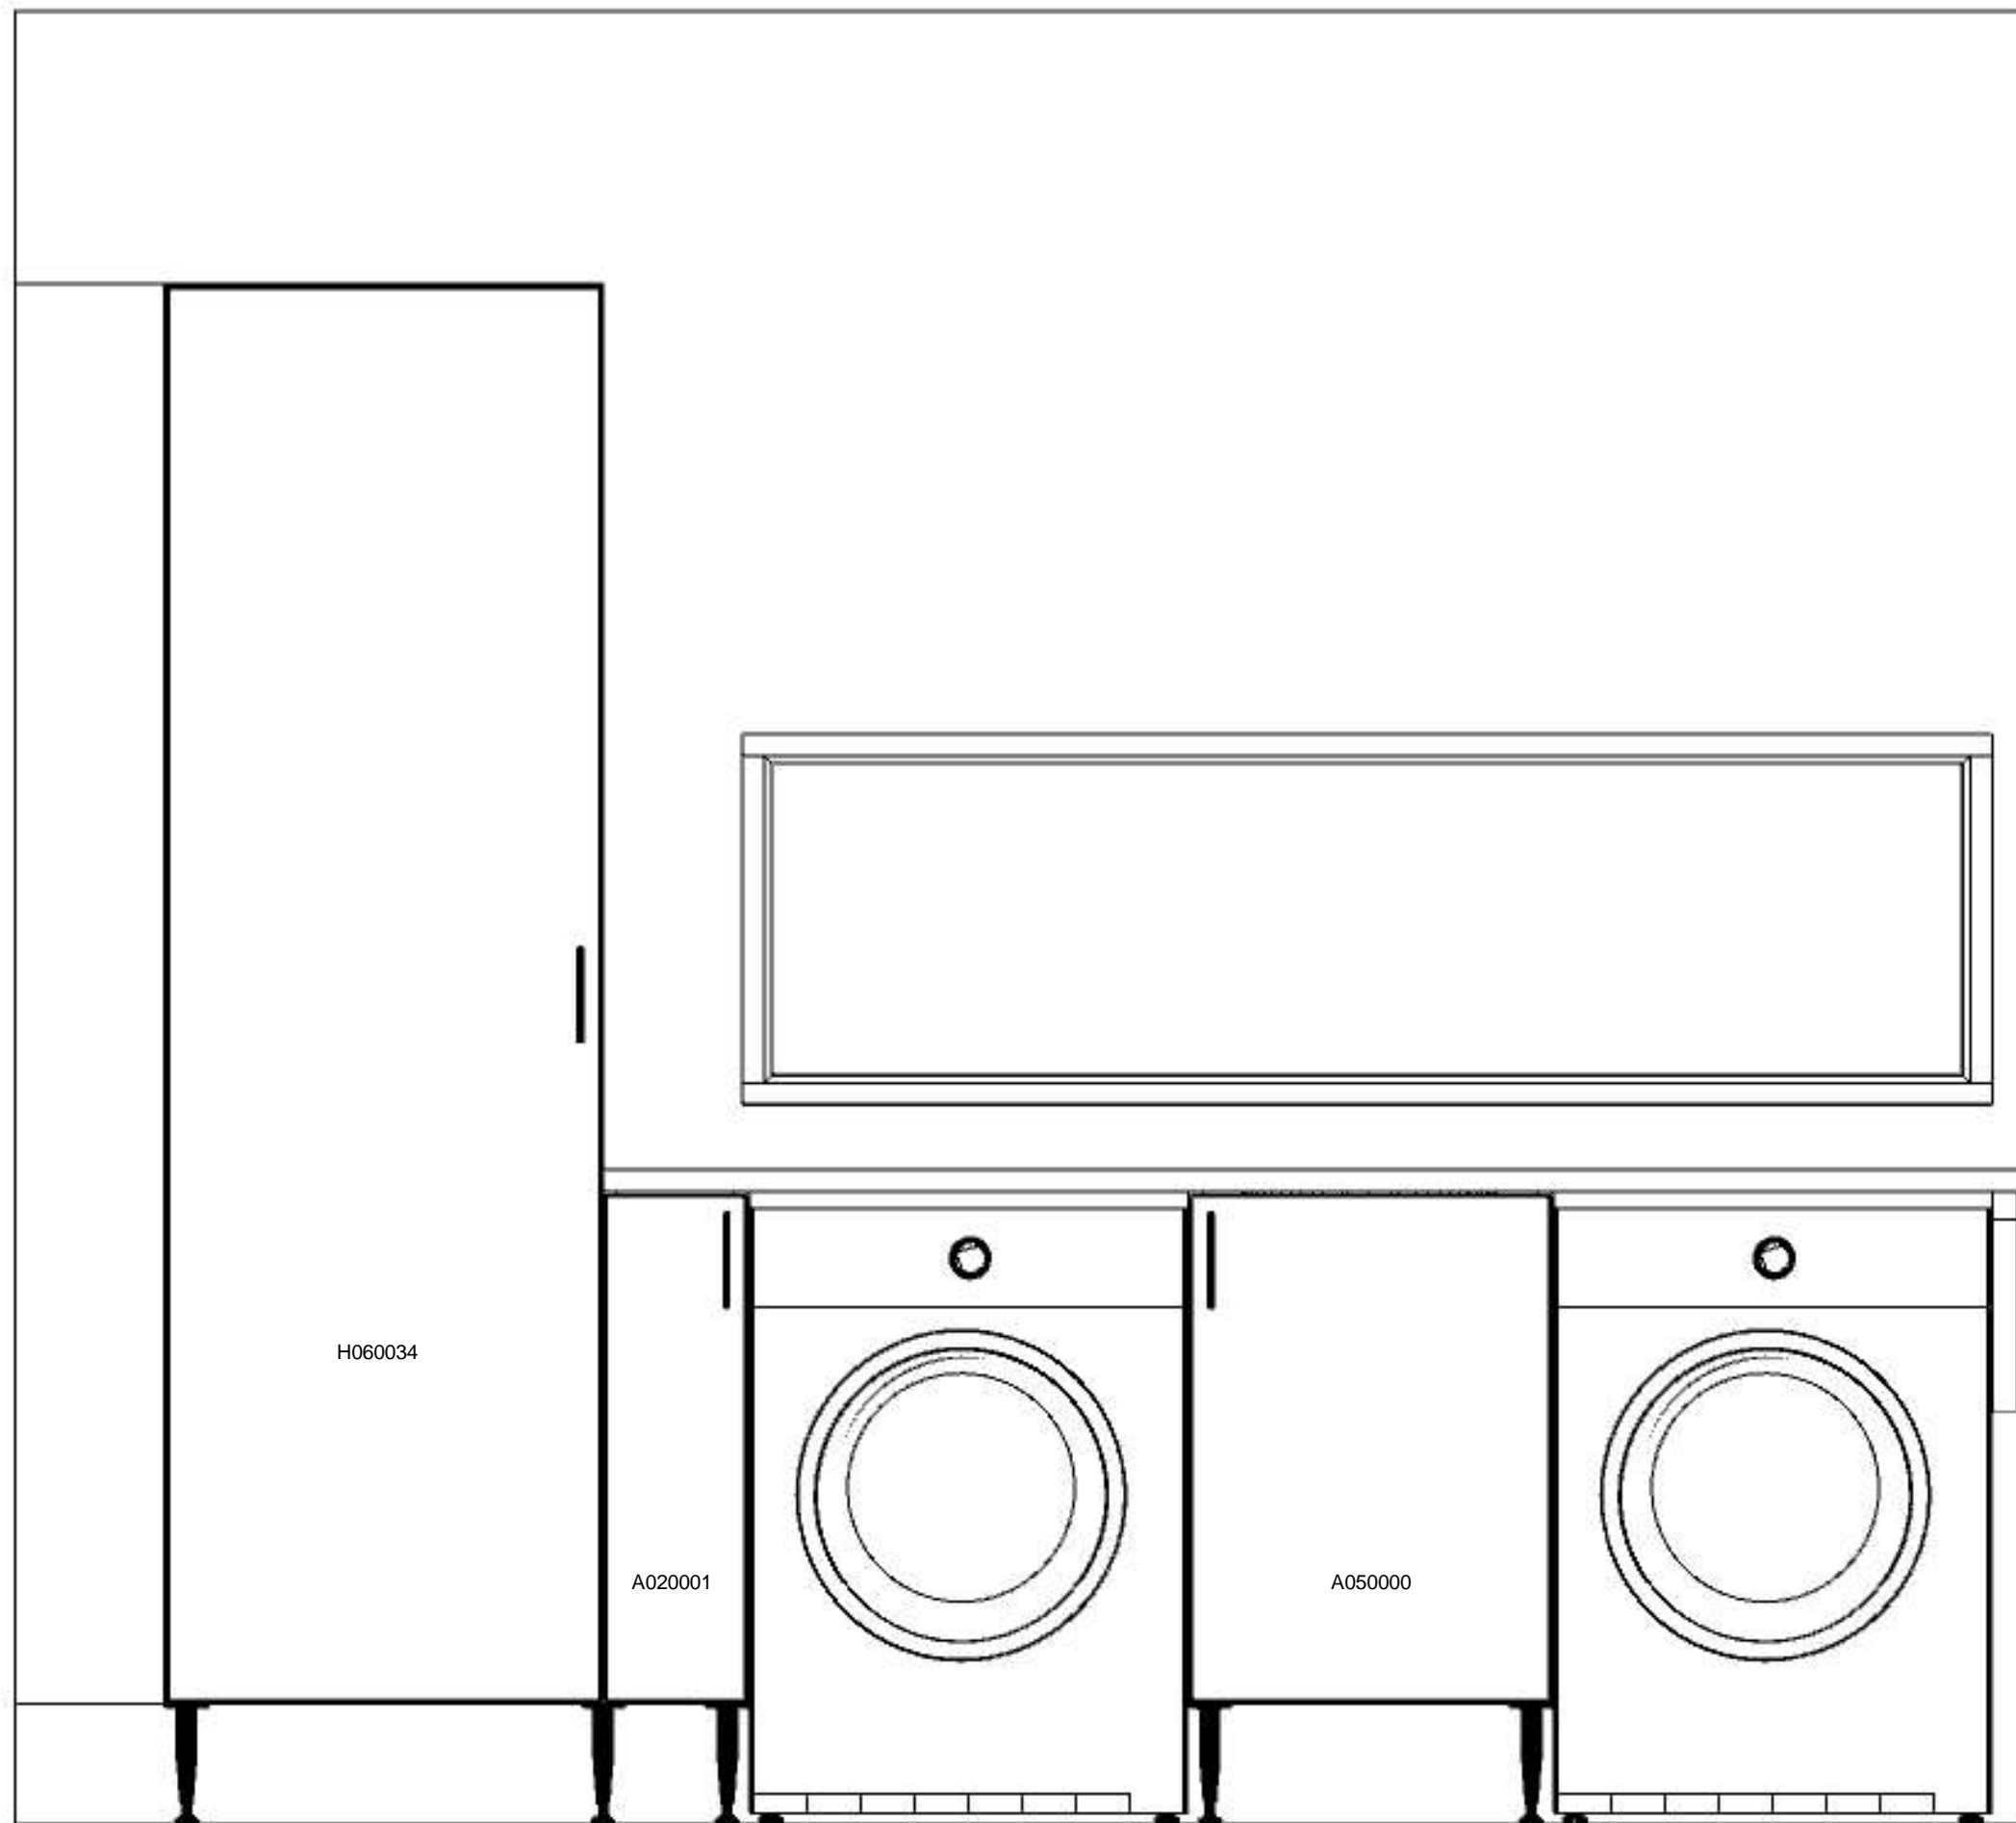

Kund/Leveransadresse:
OBOS Bostadsutveckling AB
Stationsvägen 6,
57485 Vetlanda

400534 Gotö 4 - 154 L,

Butik:
HTH Kök i Jönköping AB
Batterigatan 20
A6-området
553 05 JÖNKÖPING
Säljer: Rickard Odheden

Info:
Modell:
Offertnr:
Reviderad:
Upprättad:
Skala:
Lev. vecka/år: 0 0
Ritningen er enbart en illustration
och inte en orderbekräftelse

Mono
RIOD0734 , Ritningsnr: 2
2020-04-01, Revisionsnr: 1
2020-10-31
Anpassad skala (Dimens. er exkl. fronter)
Ordernr:
(C) Copyright HTH Köksforum