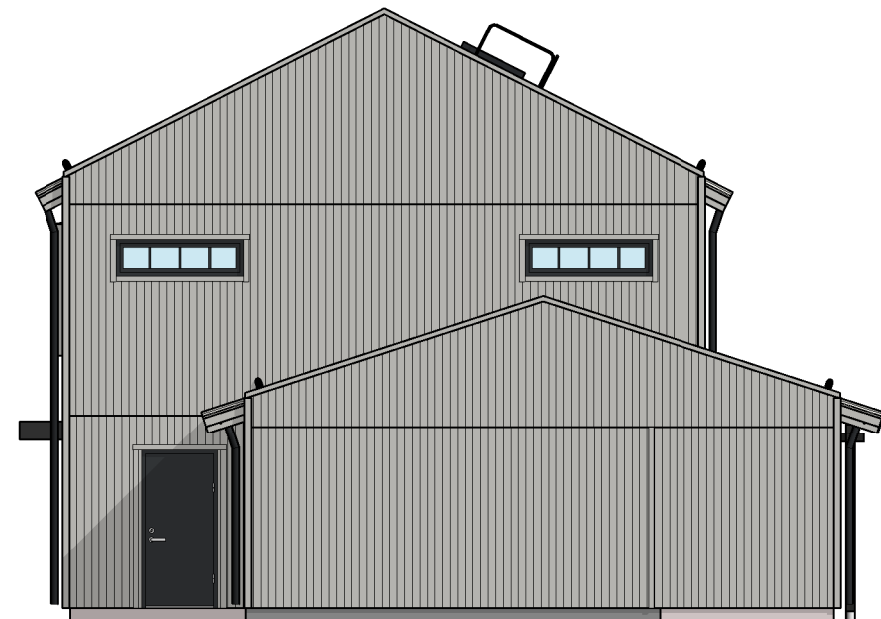

FASAD FRAMSIDA

FASAD HÖGERSIDA

FASAD BAKSIDA

FASAD VÄNSTERSIDA

S:\PROJEKT\Götö Norr Etapp 5\Huvudritning-Grundritning\02 Huvudritning-Grundritning\11 Hus E1.rvt

2022-04-14 09:58:15