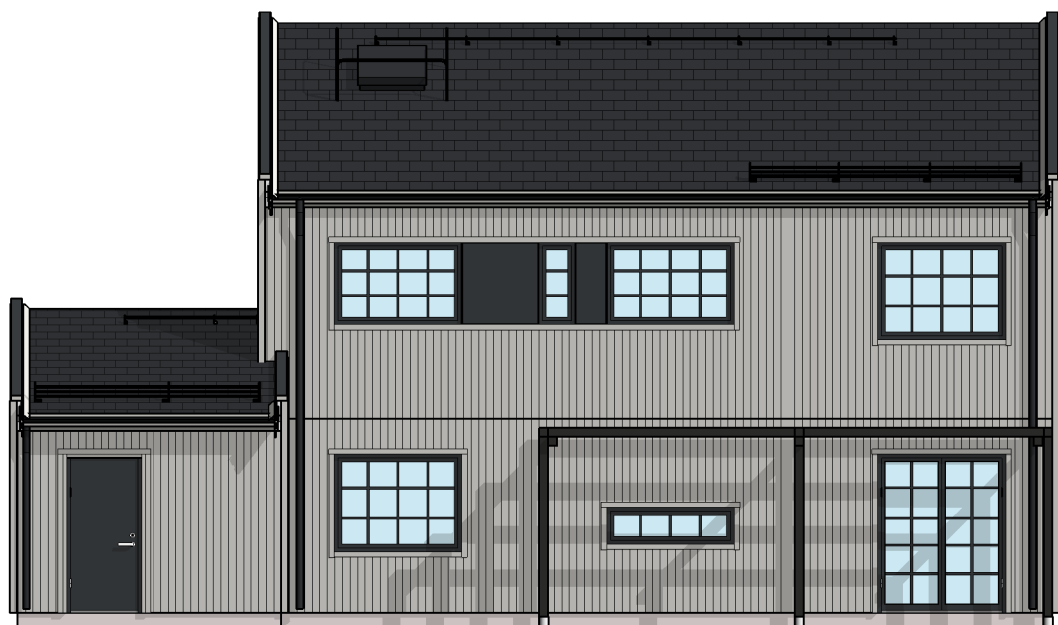

FASAD FRAMSIDA

FASAD HÖGERSIDA

FASAD BAKSIDA

FASAD VÄNSTERSIDA

S:\PROJEKT\Götö Norr Etapp 5\Huvudritning-Grundritning\02 Huvudritning-Grundritning\11 Hus E1.rvt

2022-04-14 09:58:15