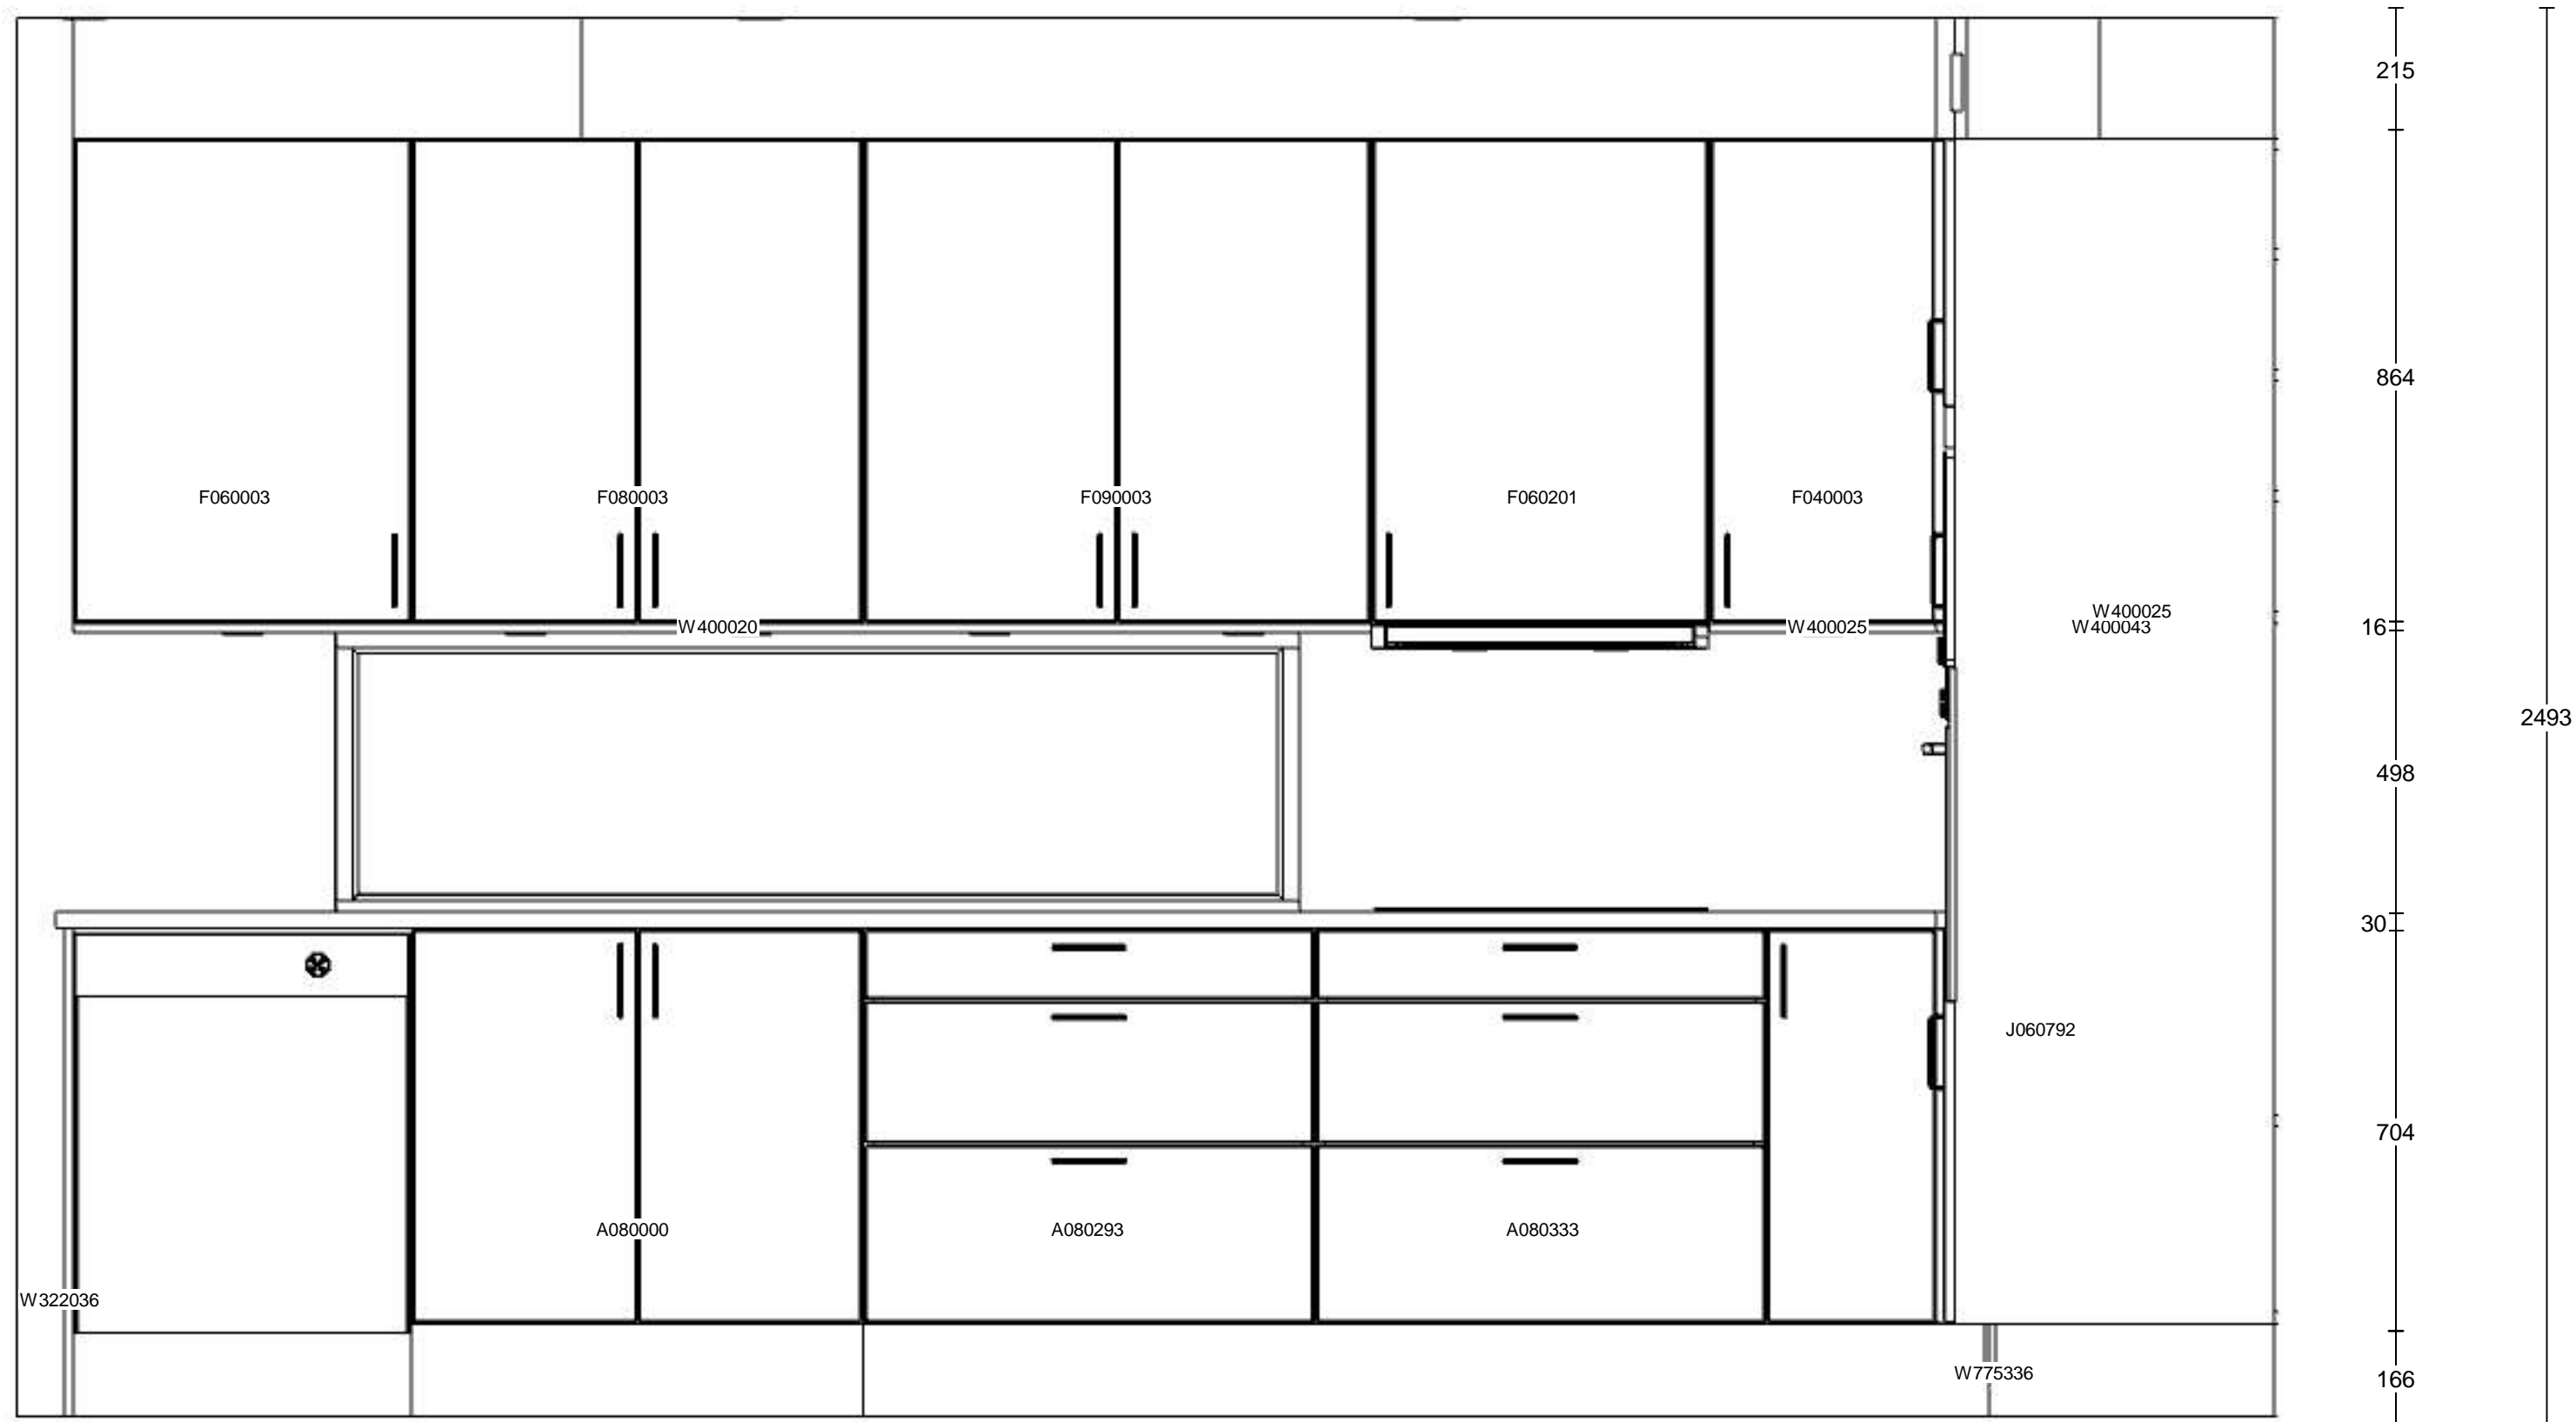

Kund/Leveransadresse: OBOS Bostadsutveckling AB Stationsvägen 6, 57485 Vetlanda	Butik: HTH Kök i Jönköping AB Batterigatan 20 A6-området 553 05 JÖNKÖPING Säljer: Rickard Odheden	Info: Modell: Mono (ny vit) Offertnr: RIOD0732 , Ritningsnr: 1 Reviderad: 2020-10-31, Revisionsnr: 3 Upprättad: 2020-10-31 Skala: Anpassad skala (Dimens. er exkl. fronter) Lev. vecka/år: 0 0 Ritningen er enbart en illustration och inte en orderbekräftelse	
400534 Gotö 4 - 154 G SPV,		Ordernr: (C) Copyright HTH Köksforum www.hth.se	www.hth.se