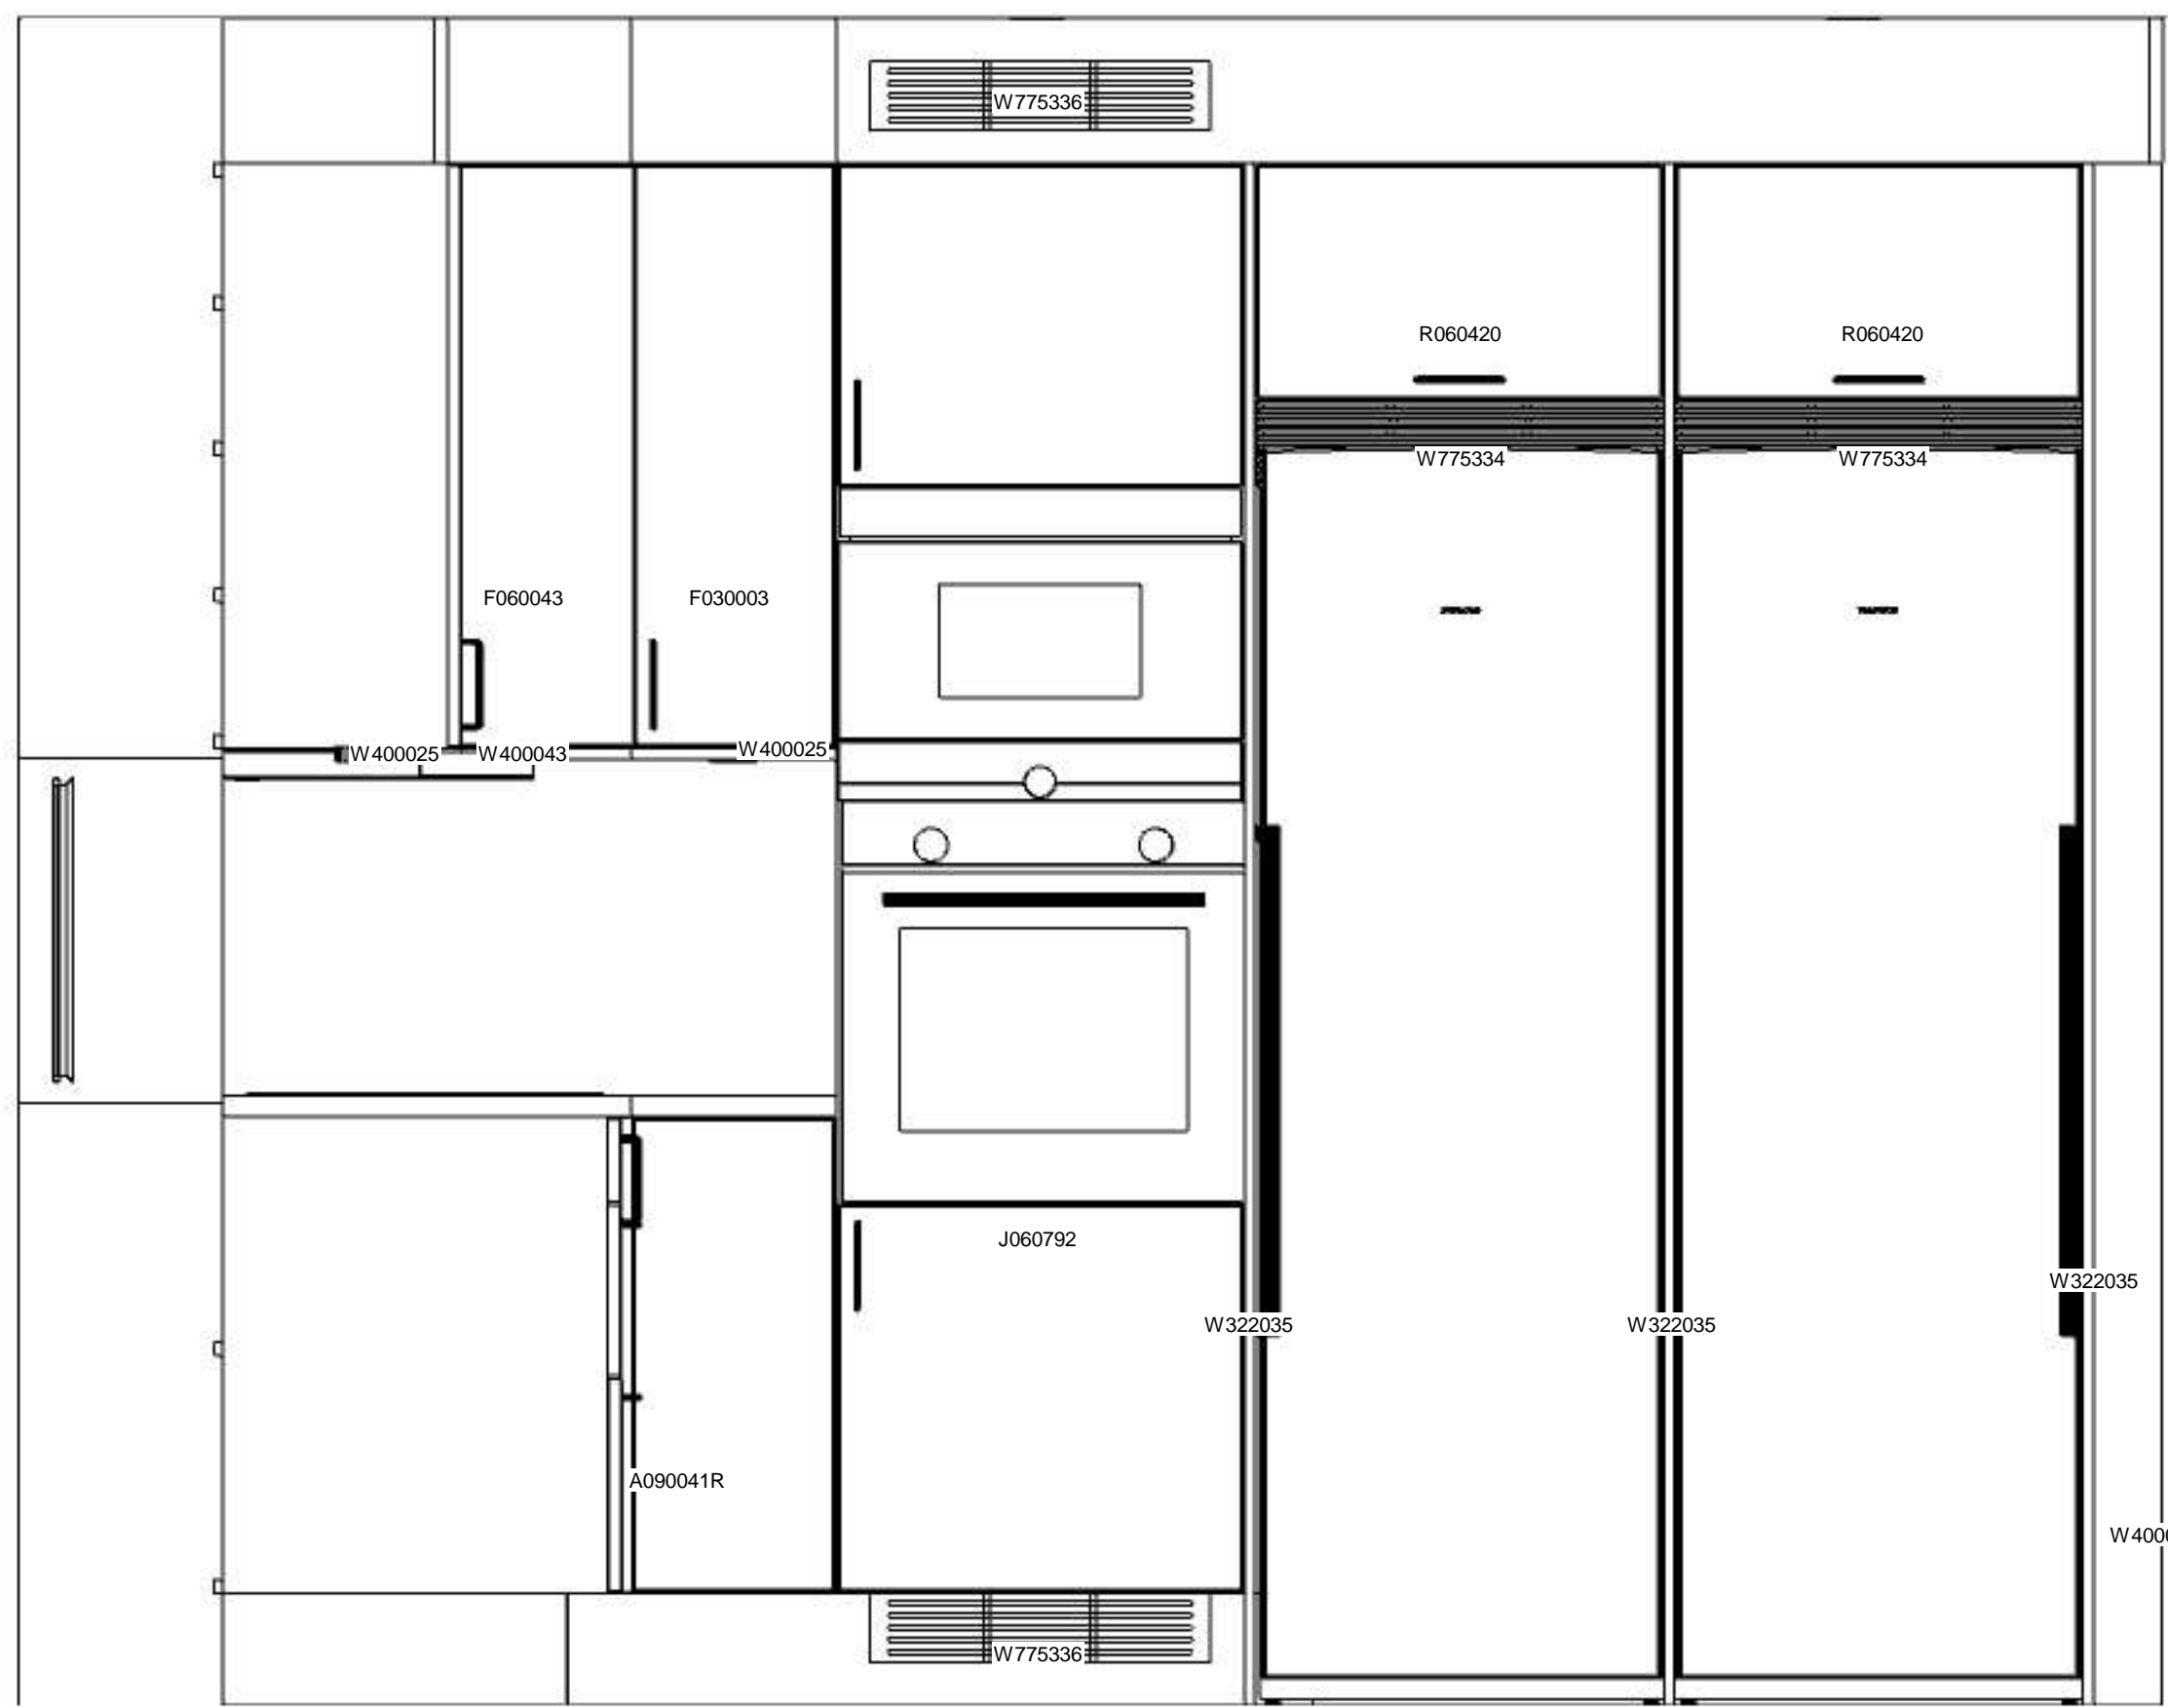

600

215
352
512
16
498
30
704
166

215
352
512
16
498
30
704
166

2493
1926

Kund/Leveransadresse:
OBOS Bostadsutveckling AB
Stationsvägen 6,
57485 Vetlanda

400534 Gotö 4 - 154 G SPV,

Butik:
HTH Kök i Jönköping AB
Batterigatan 20
A6-området
553 05 JÖNKÖPING
Säljer: Rickard Odheden

Info:
Modell: Mono (ny vit)
Offertrnr: RIOD0732 , Ritningsnr: 1
Reviderad: 2020-10-31, Revisionsnr: 3
Upprättad: 2020-10-31
Skala: Anpassad skala (Dimens. er exkl. fronter)
Lev. vecka/år: 0 0
Ritningen er enbart en illustration
och inte en orderbekräftelse

Ordernr: (C) Copyright HTH Köksforum