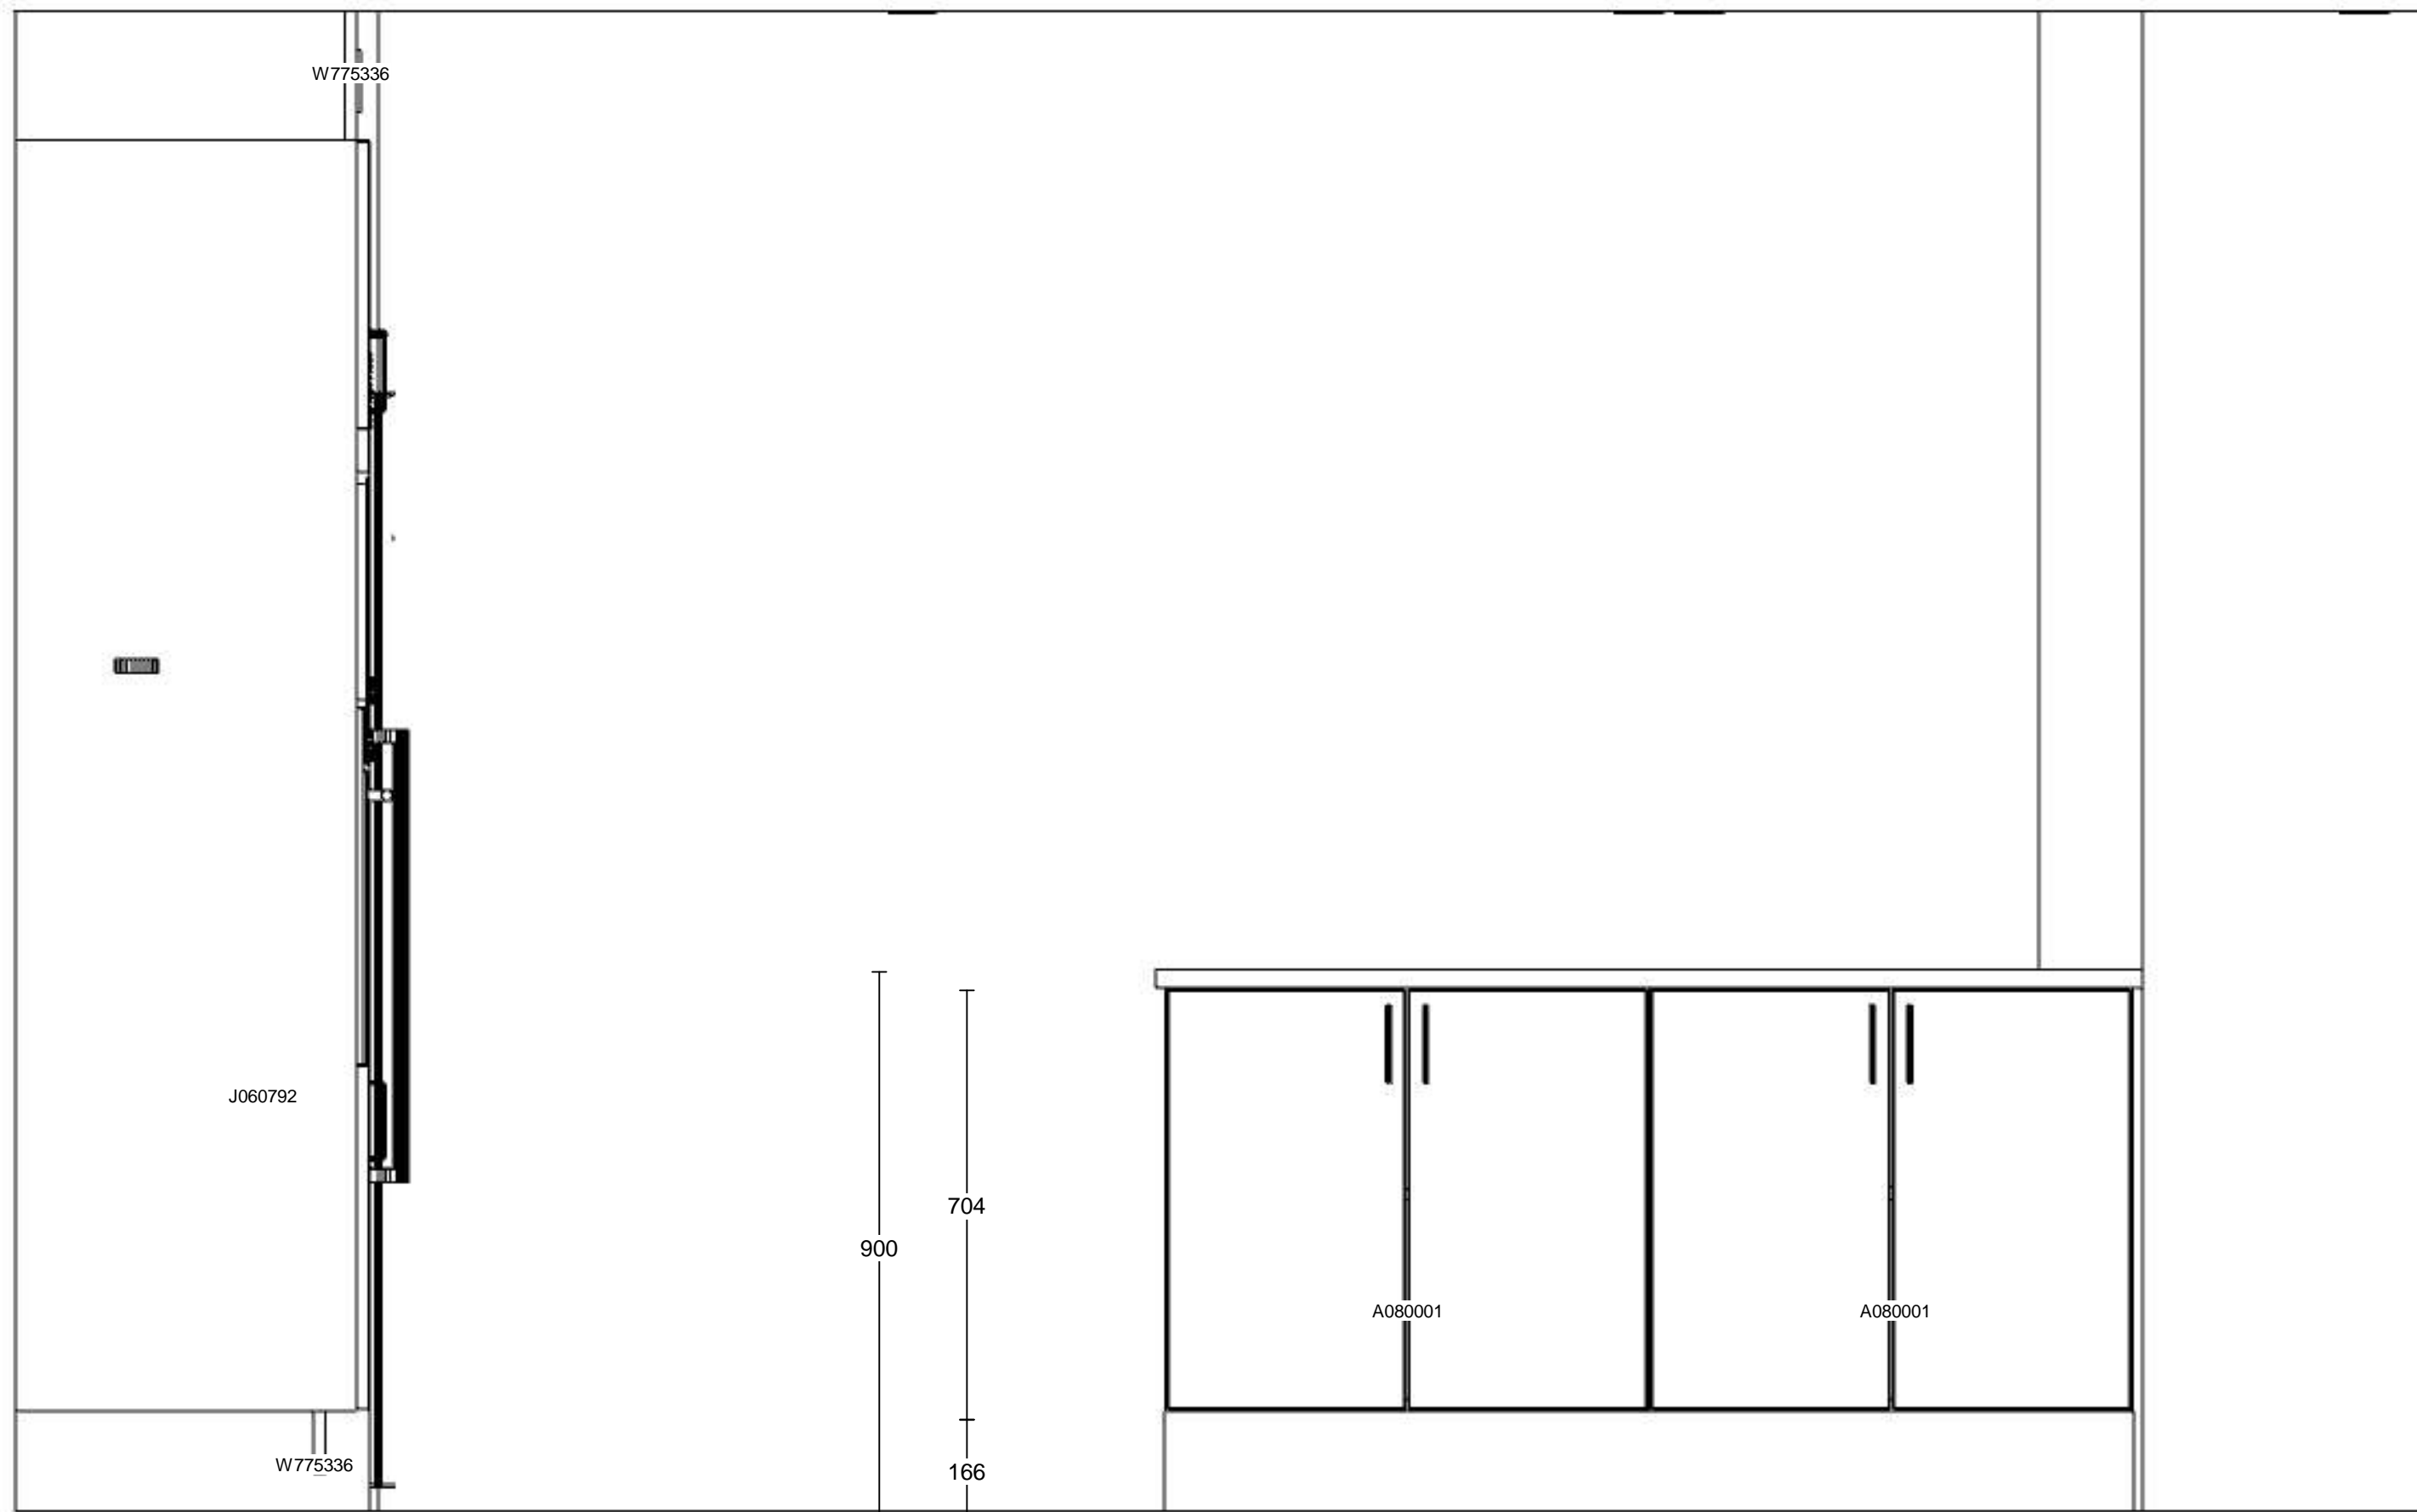

Kund/Leveransadresse: OBOS Bostadsutveckling AB Stationsvägen 6, 57485 Vetlanda	Butik: HTH Kök i Jönköping AB Batterigatan 20 A6-området 553 05 JÖNKÖPING Säljer: Rickard Odheden	Info: Modell: Mono (ny vit) Offertrnr: RIOD0732 , Ritningsnr: 1 Reviderad: 2020-10-31, Revisionsnr: 3 Upprättad: 2020-10-31 Skala: Anpassad skala (Dimens. er exkl. fronter) Lev. vecka/år: 0 0 Ritningen er enbart en illustration och inte en orderbekräftelse
400534 Gotö 4 - 154 G SPV,	Ordernr: (C) Copyright HTH Köksforum