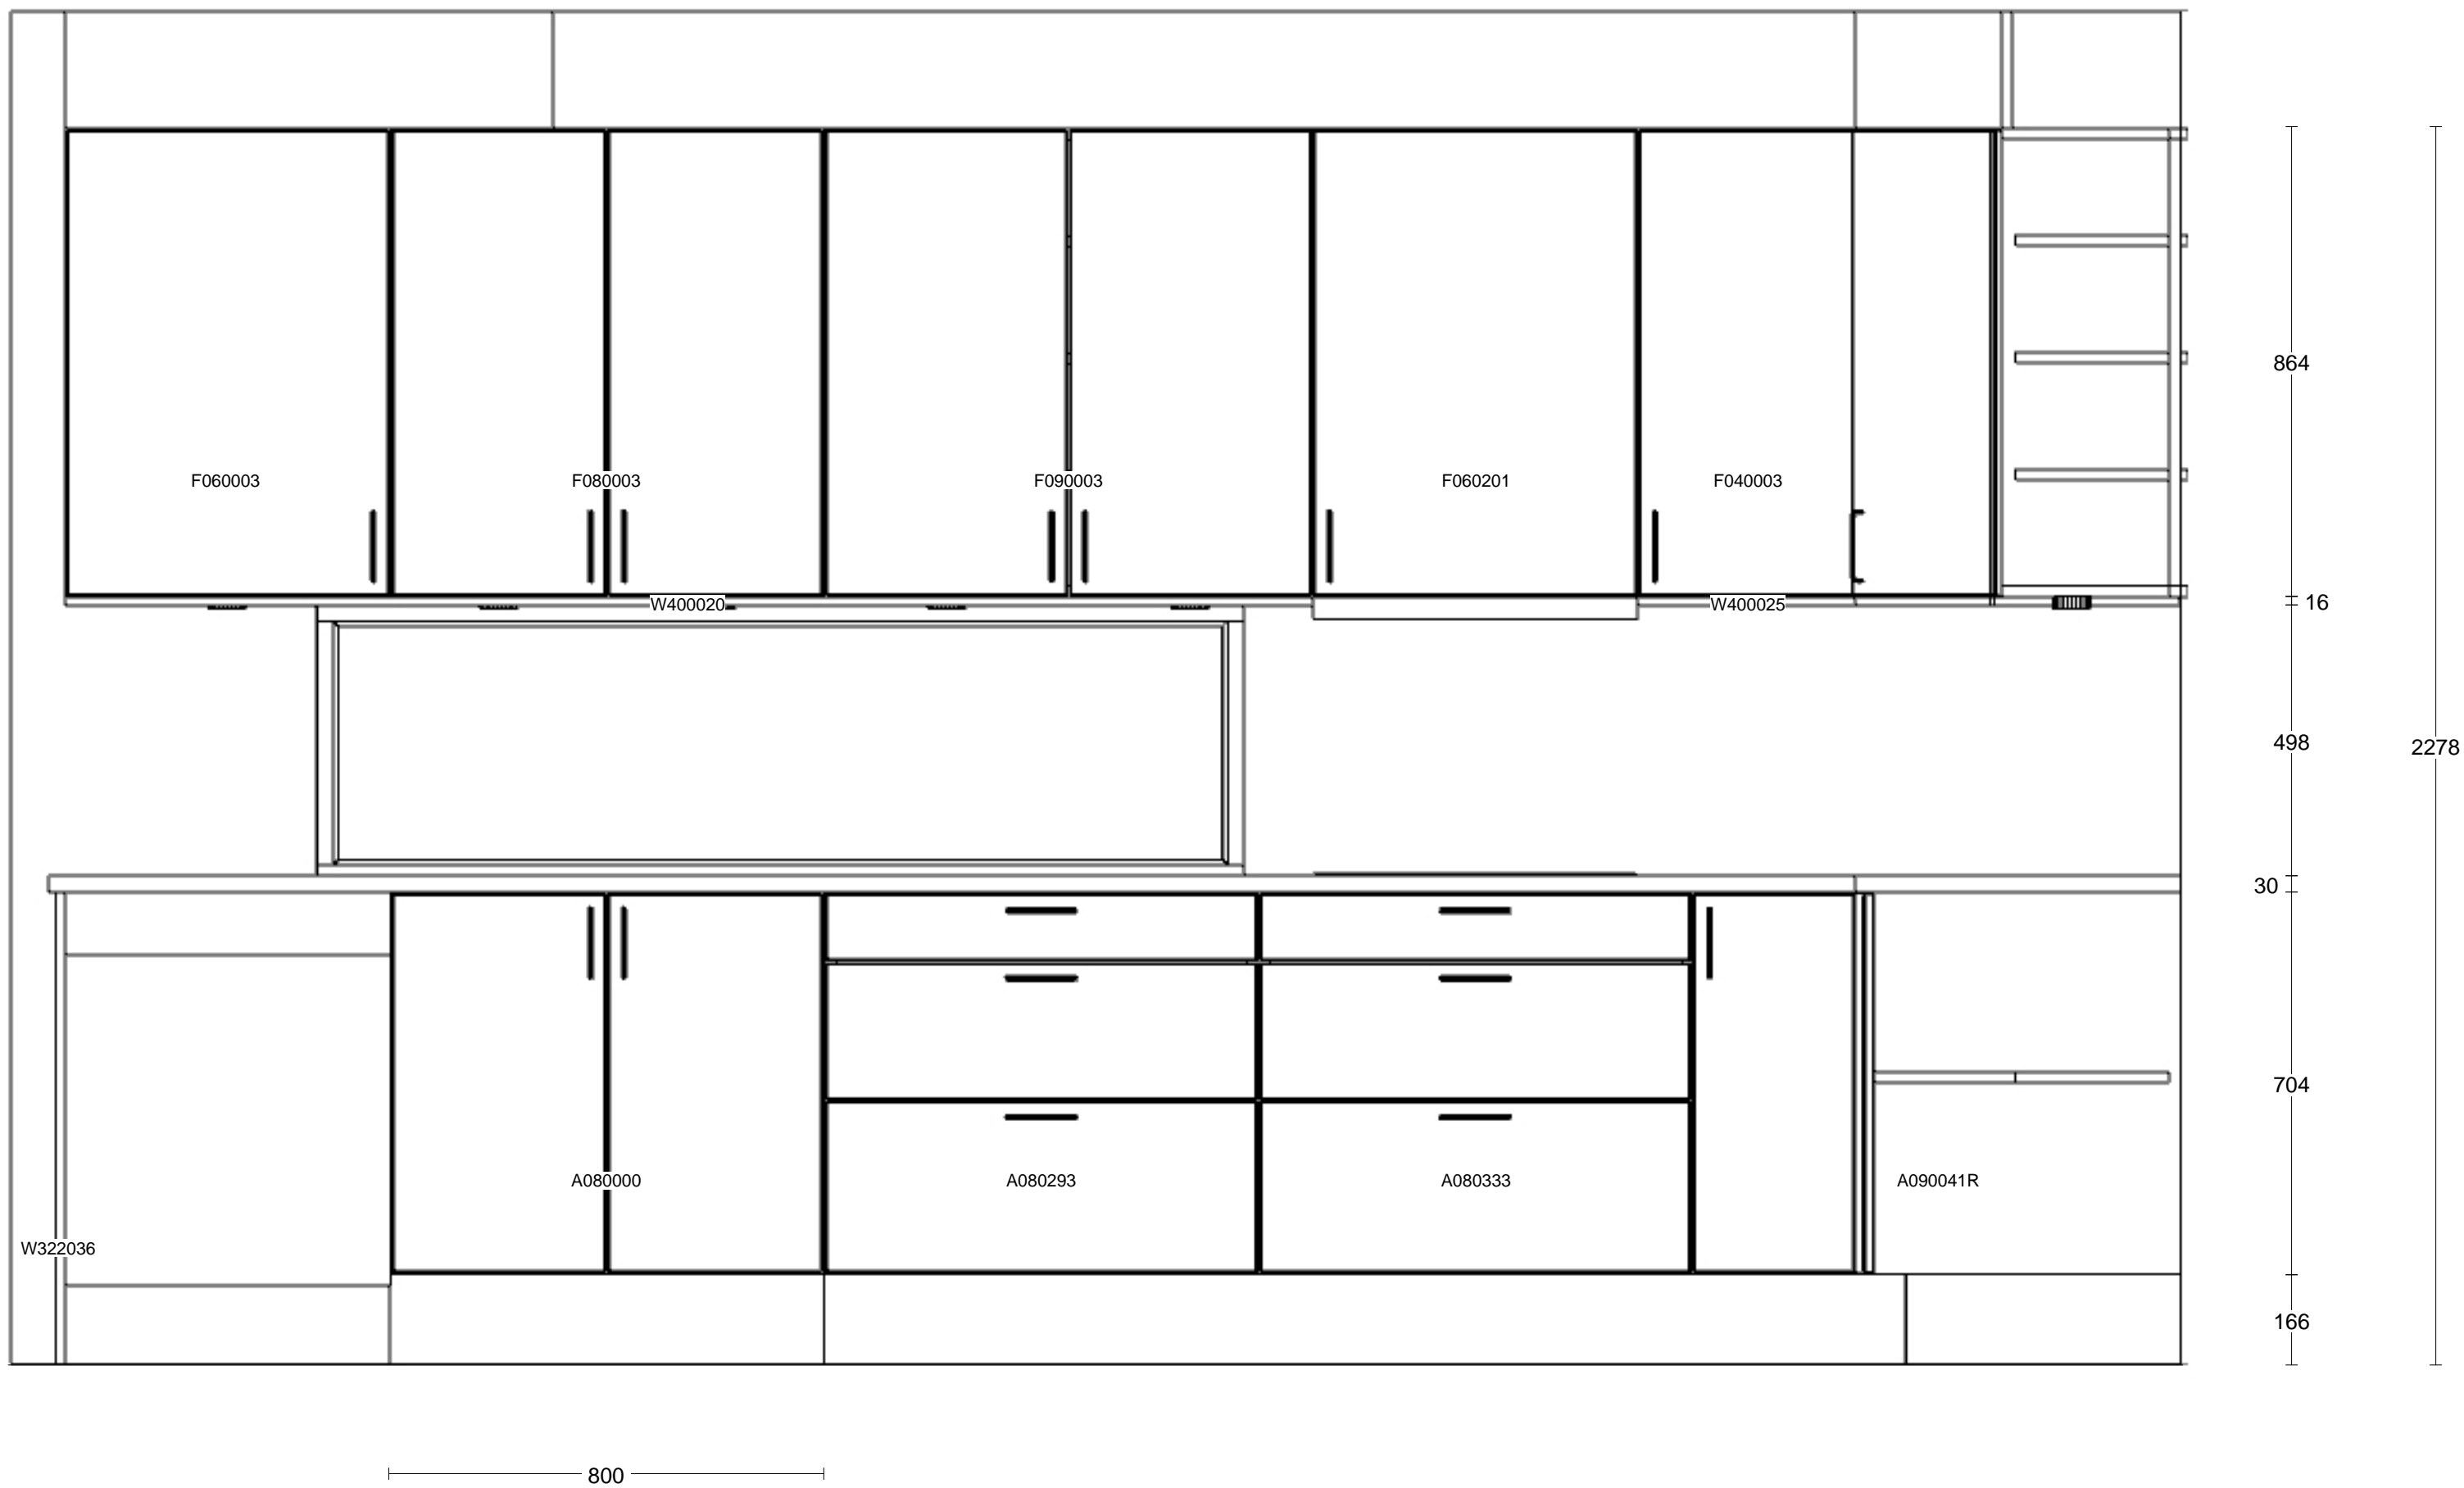

Kund/Leveransadresse: OBOS Bostadsutveckling AB Stationsvägen 6, 57485 Vetlanda	Butik: HTH Kök i Jönköping AB Batterigatan 20 A6-området 553 05 JONKOPING Säljer: My Romé	Info: Modell: Mono (ny vit) Offertnr: MROM1172 , Ritningsnr: 1 Reviderad: 2022-03-02, Revisionsnr: 9 Upprättad: 2021-06-09 Skala: Anpassad skala (Dimens. er exkl. fronter) Lev. vecka/år: 0 0 Ritningen er enbart en illustration och inte en orderbekräftelse	
400770 Gotö 5, Hus A RTV		Ordernr: (C) Copyright HTH Köksforum www.hth.se