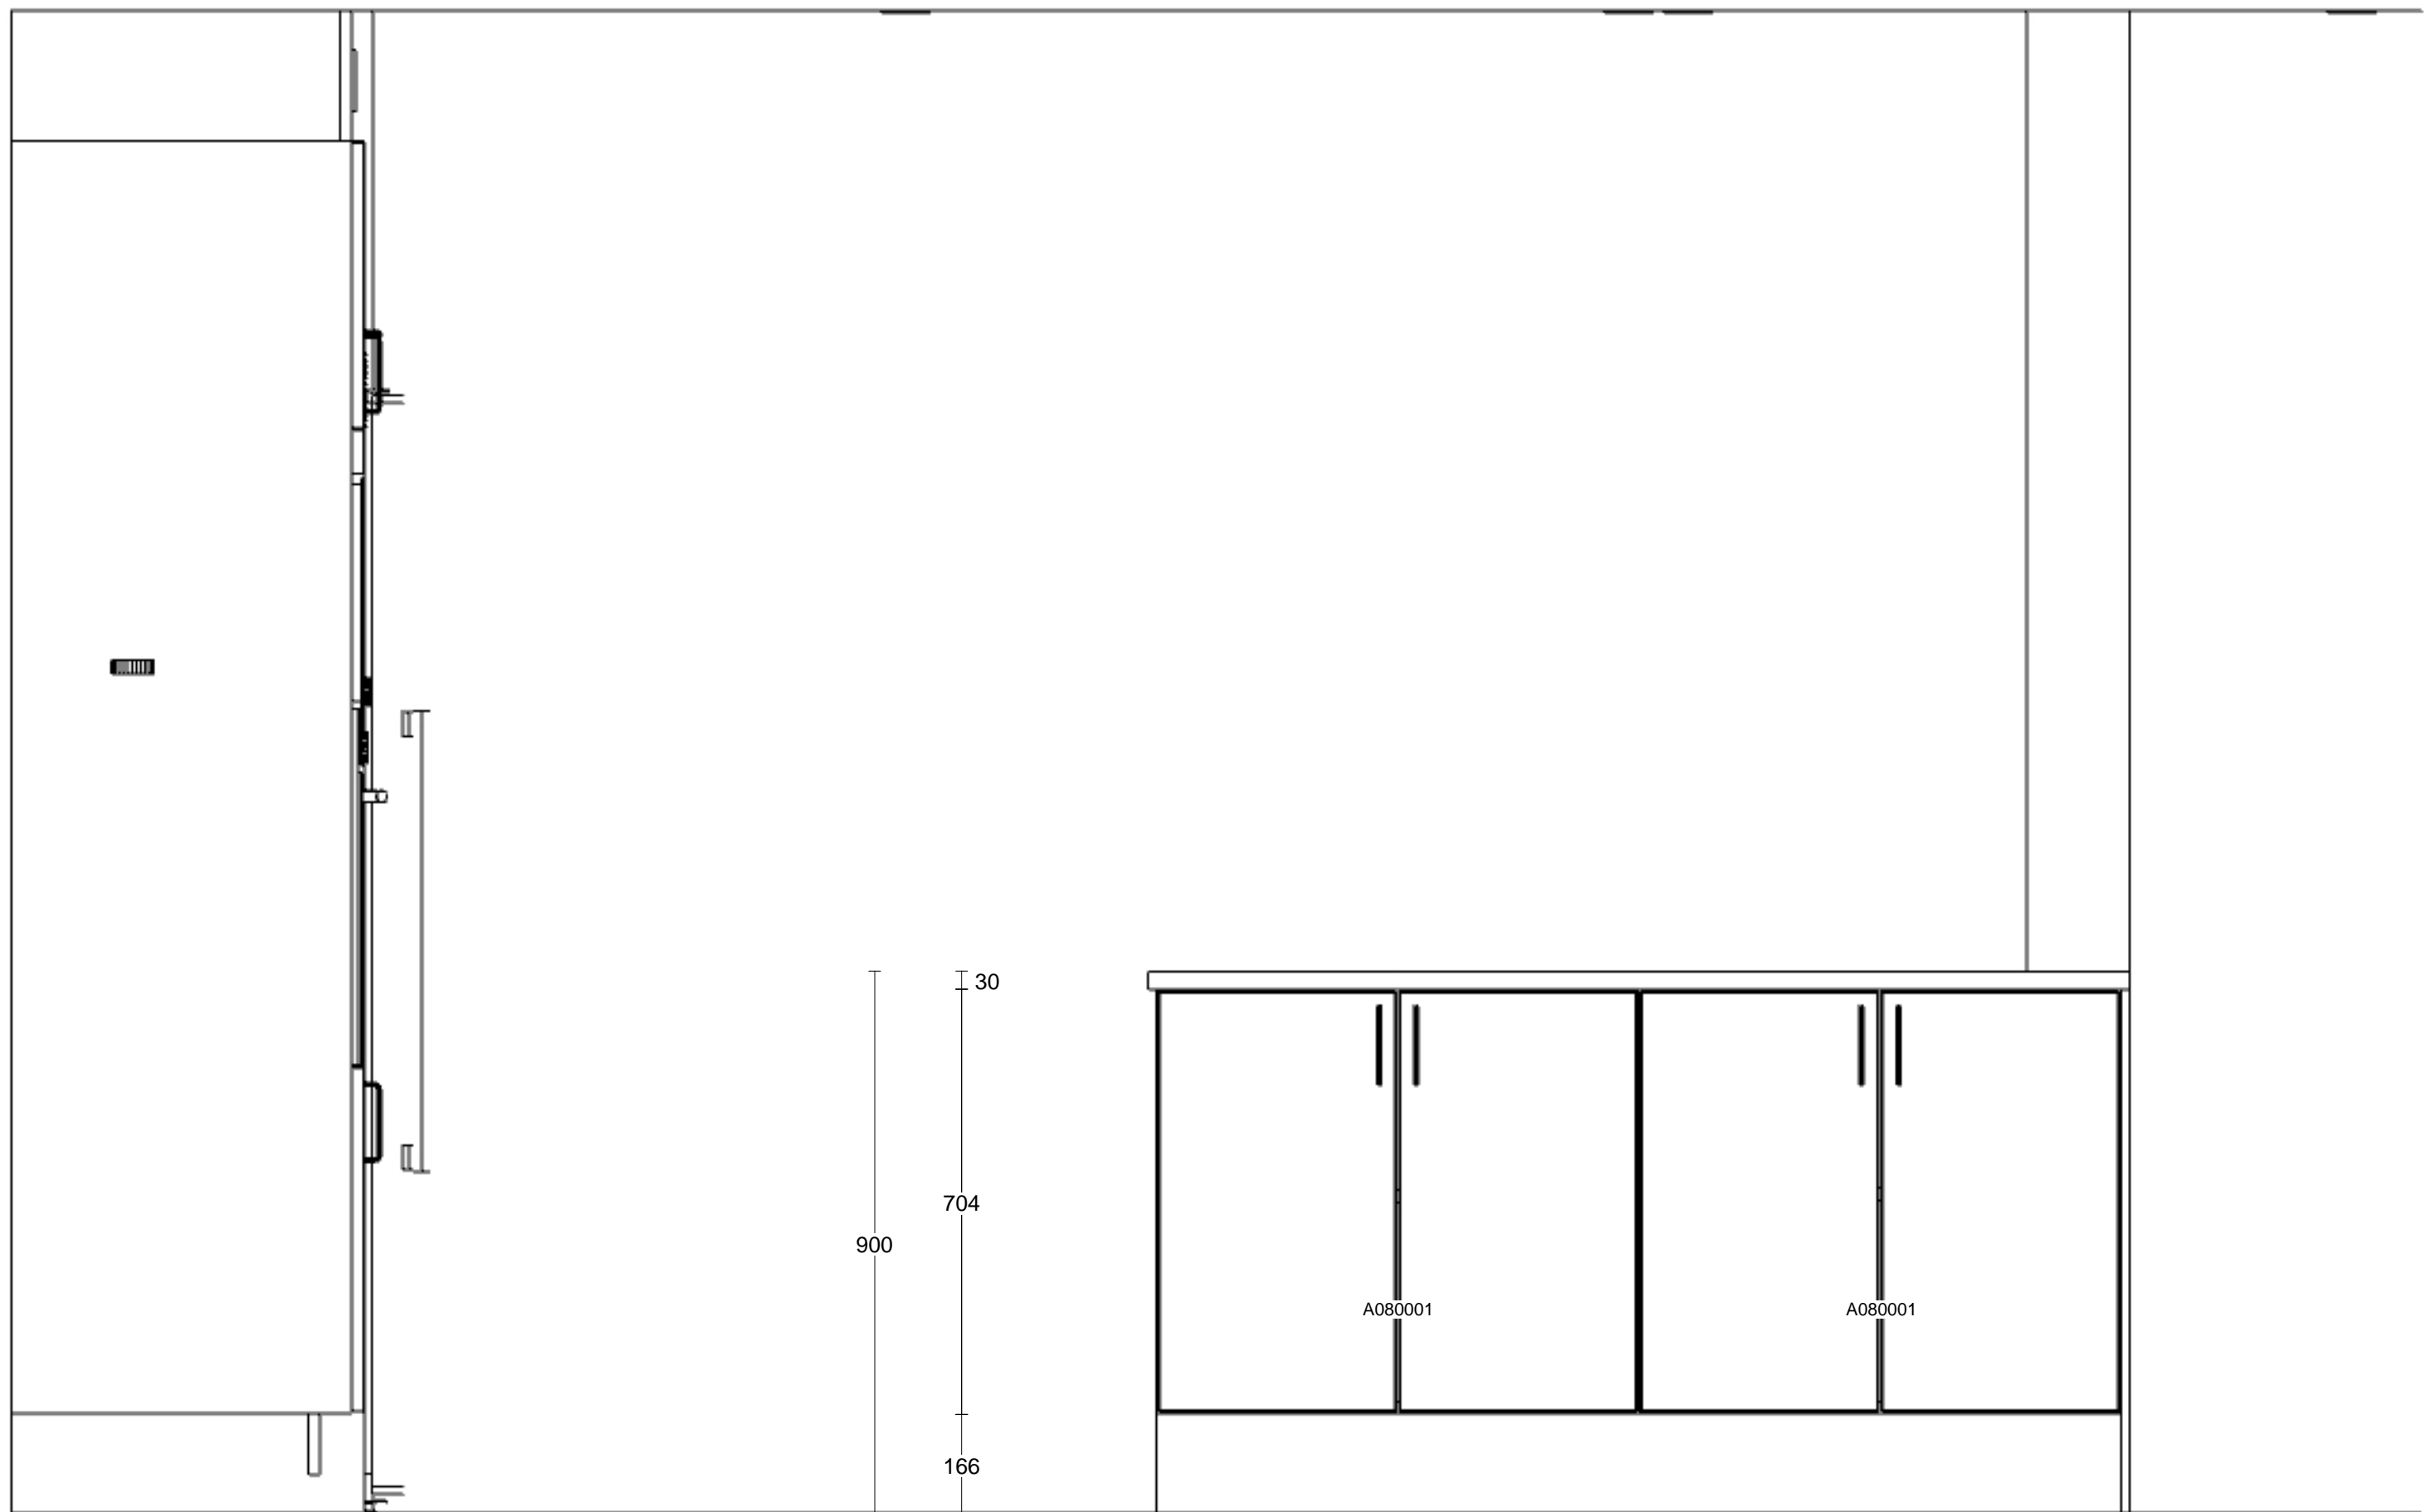

Kund/Leveransadresse: OBOS Bostadsutveckling AB Stationsvägen 6, 57485 Vetlanda	Butik: HTH Kök i Jönköping AB Batterigatan 20 A6-området 553 05 JONKÖPING Säljer: My Romé	Info: Modell: Mono (ny vit) Offertnr: MROM1172 , Ritningsnr: 1 Reviderad: 2022-03-02, Revisionsnr: 9 Upprättad: 2021-06-09 Skala: Anpassad skala (Dimens. er exkl. fronter) Lev. vecka/år: 0 0 Ritningen er enbart en illustration och inte en orderbekräftelse Ordernr: (C) Copyright HTH Köksforum
400770 Gotö 5, Hus A RTV	 www.hth.se