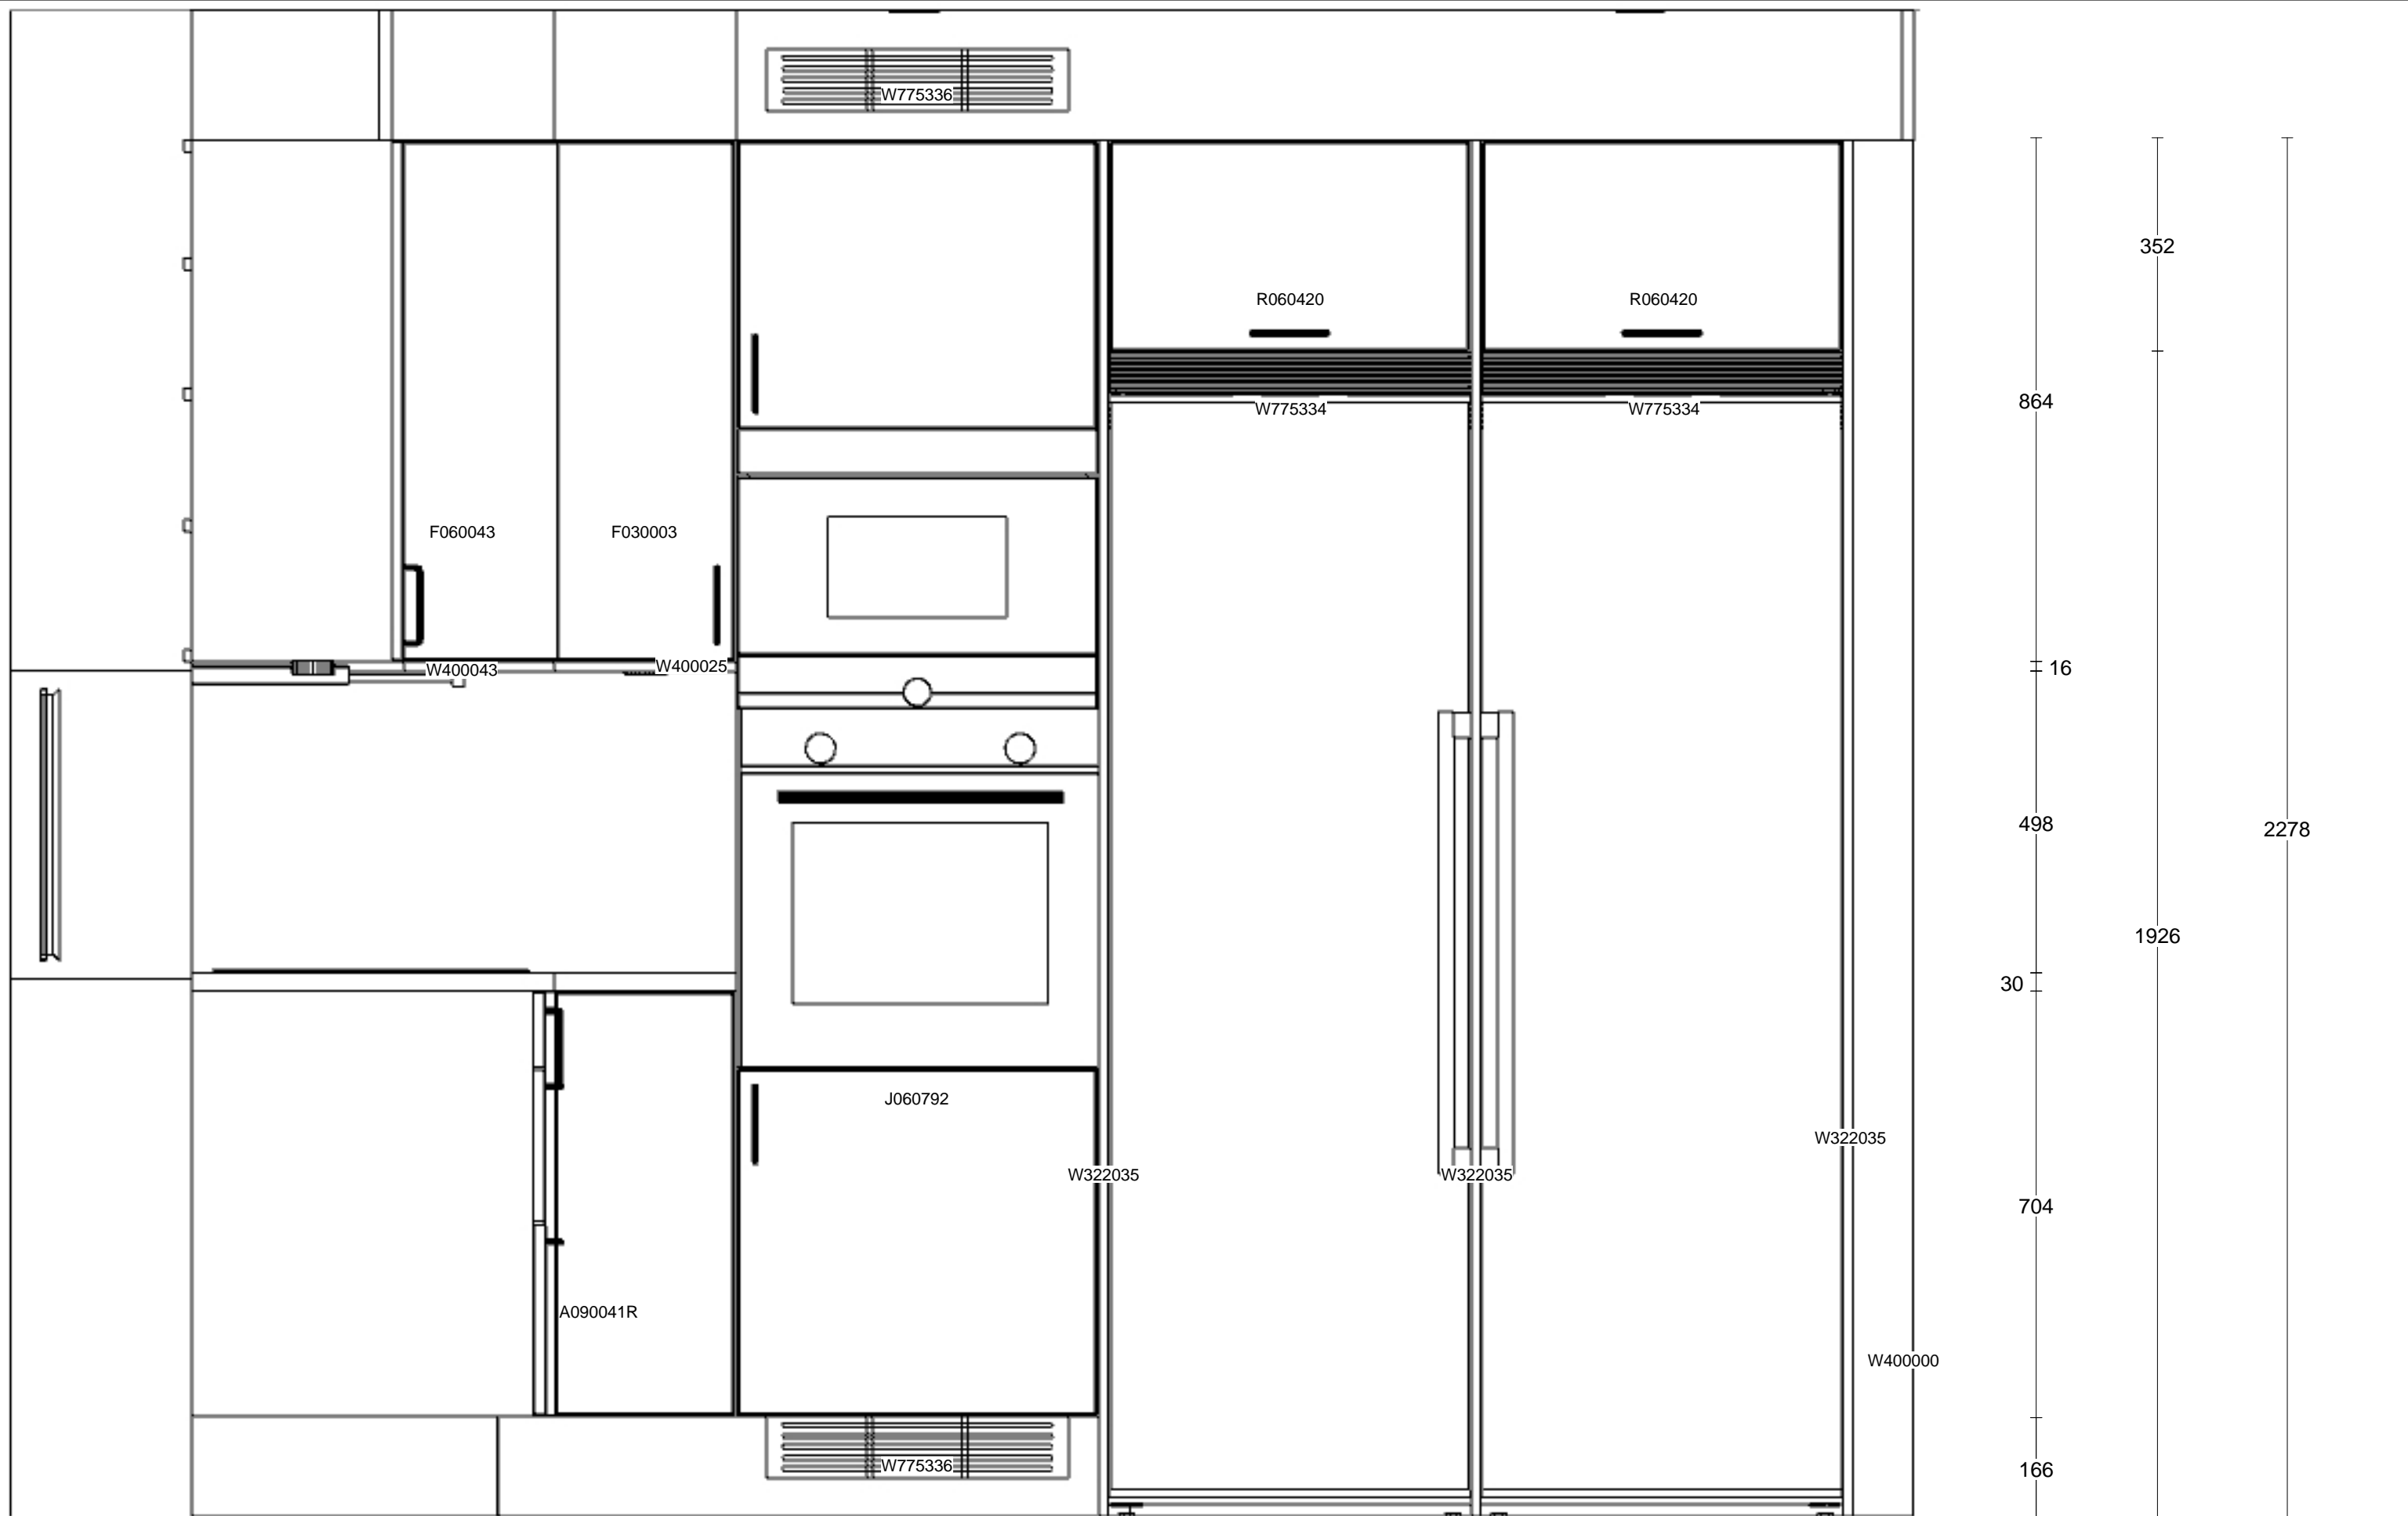

**Info:**  
**Modell:** Mono (ny vit)  
**Offertnr:** MROM1172 , Ritningsnr: 1  
**Reviderad:** 2022-03-02, Revisionsnr: 9  
**Upprättad:** 2021-06-09  
**Skala:** Anpassad skala (Dimens. er exkl. fronter)  
**Lev. vecka/år:** 0 0  
**Ritningen er enbart en illustration och inte en orderbekräftelse**  
**Ordernr:** (C) Copyright HTH Köksforum