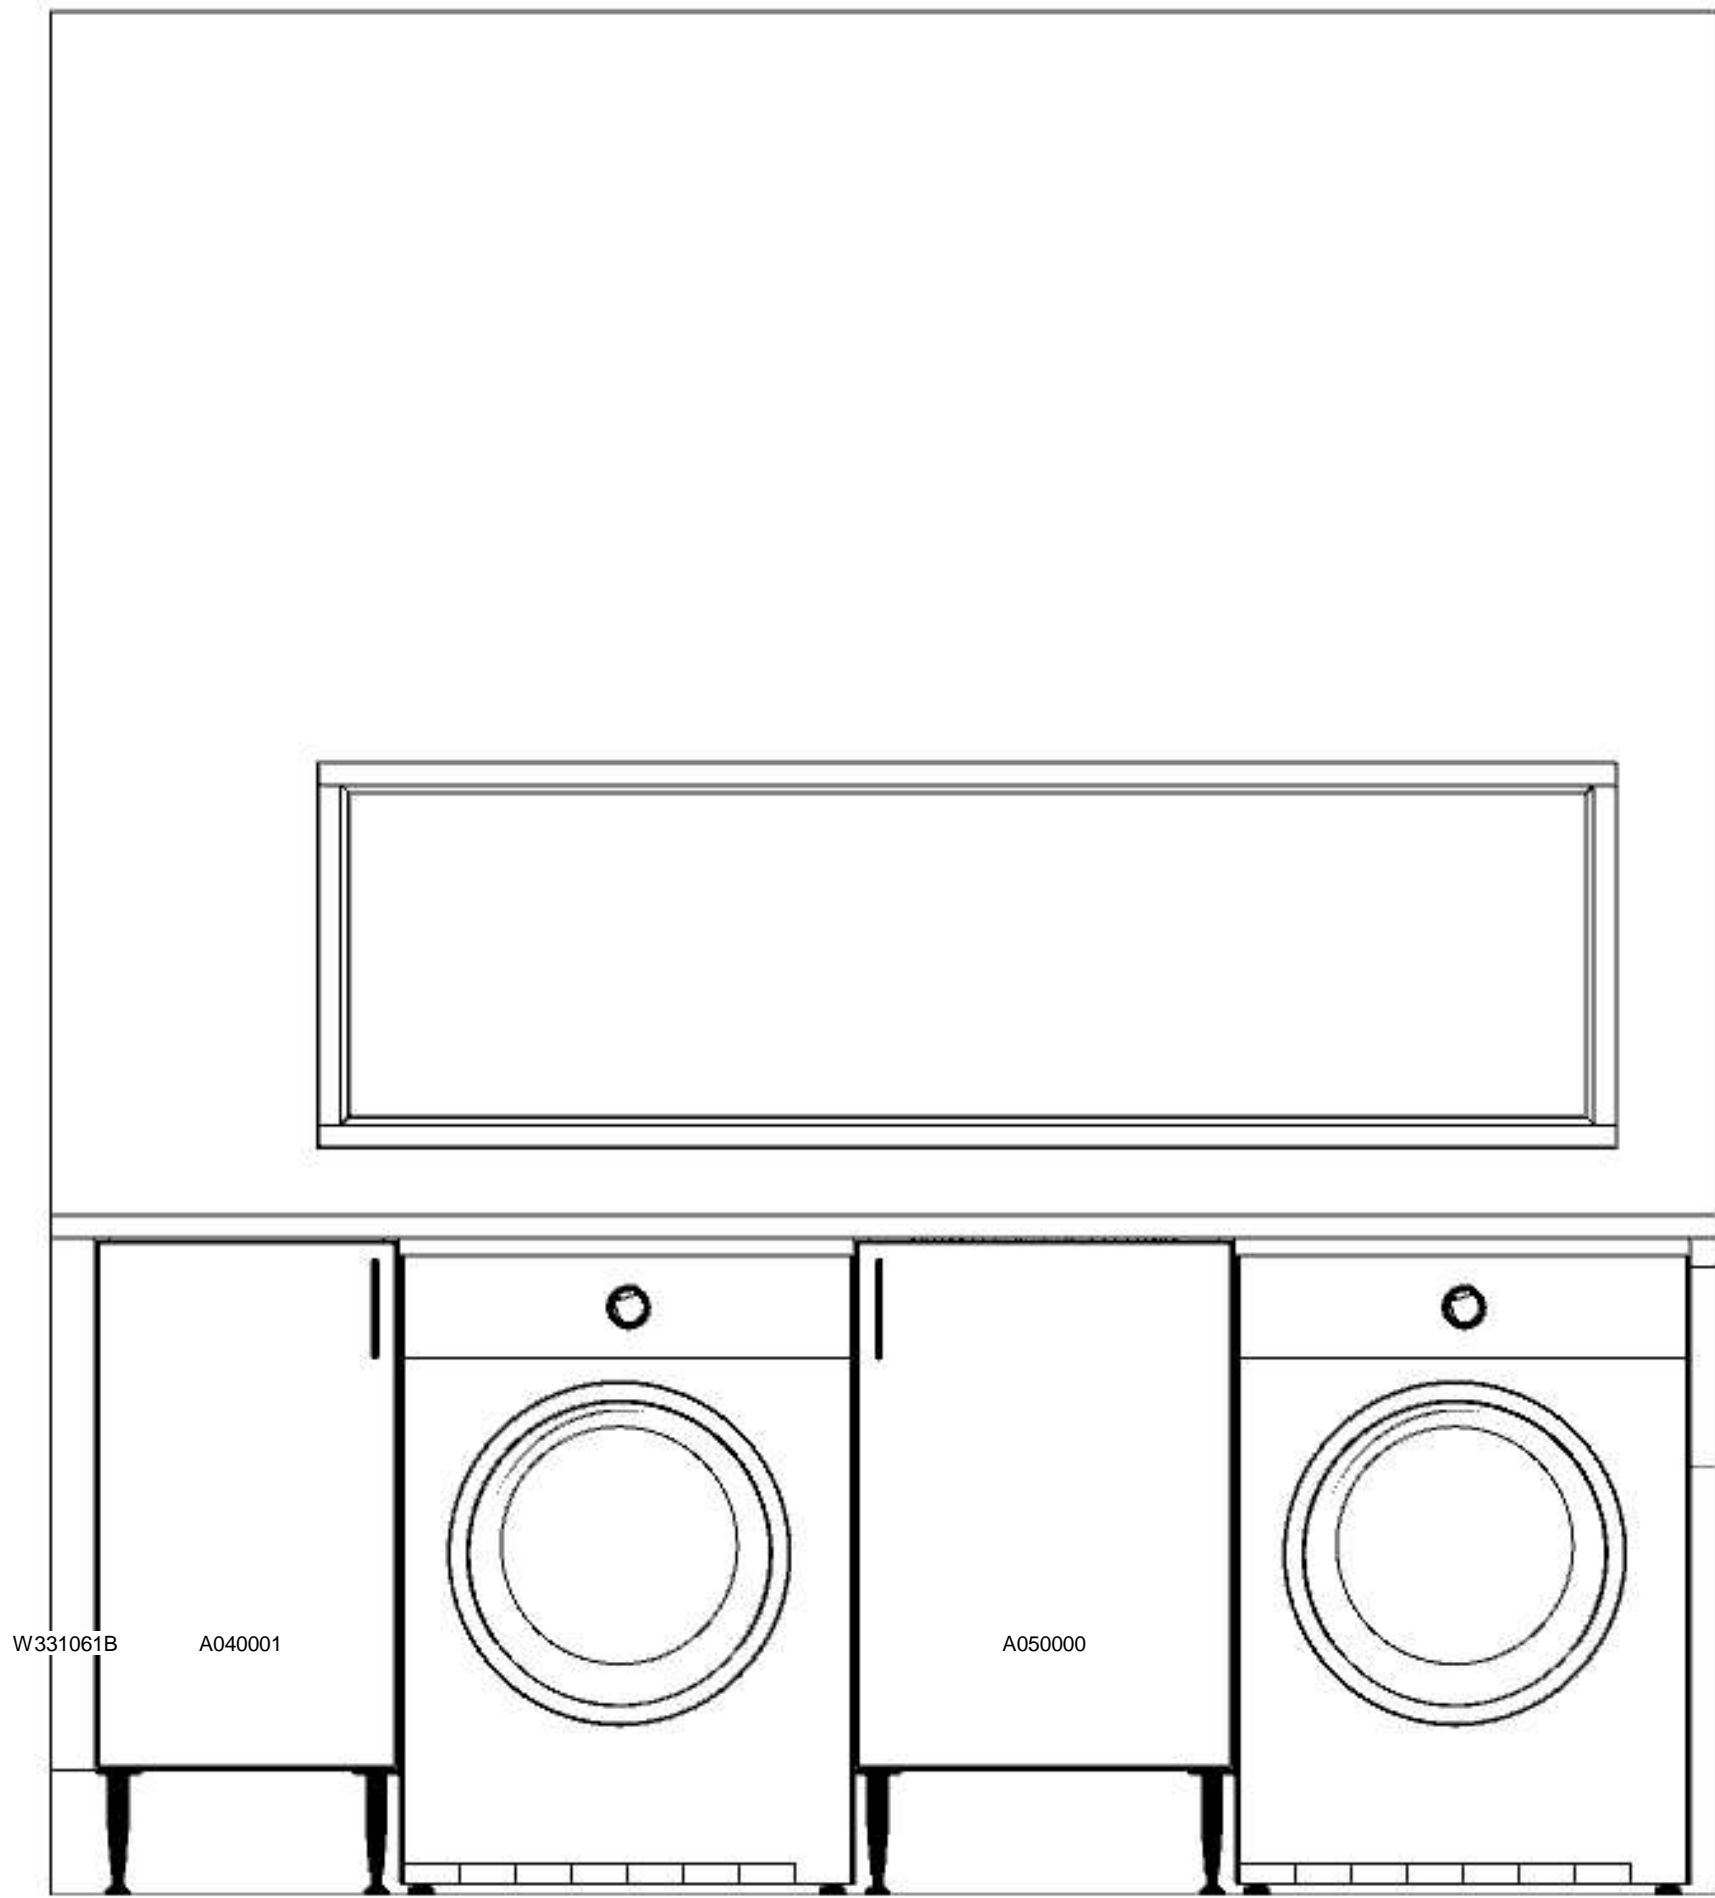

1593

2493

30

704

166

Kund/Leveransadresse:
OBOS Bostadsutveckling AB
Stationsvägen 6,
57485 Vetlanda

400534 Gotö 4 - 154 G SPV,

Butik:
HTH Kök i Jönköping AB
Batterigatan 20
A6-området
553 05 JÖNKÖPING
Säljer: Rickard Odheden

Info:
Modell:
Offertnr:
Reviderad:
Upprättad:
Skala:
Lev. vecka/år: 0 0
Ritningen er enbart en illustration
och inte en orderbekräftelse

Mono
RIOD0732 , Ritningsnr: 2
2020-10-31, Revisionsnr: 2
2020-10-31
Anpassad skala (Dimens. er exkl. fronter)
Ordernr:
(C) Copyright HTH Köksforum