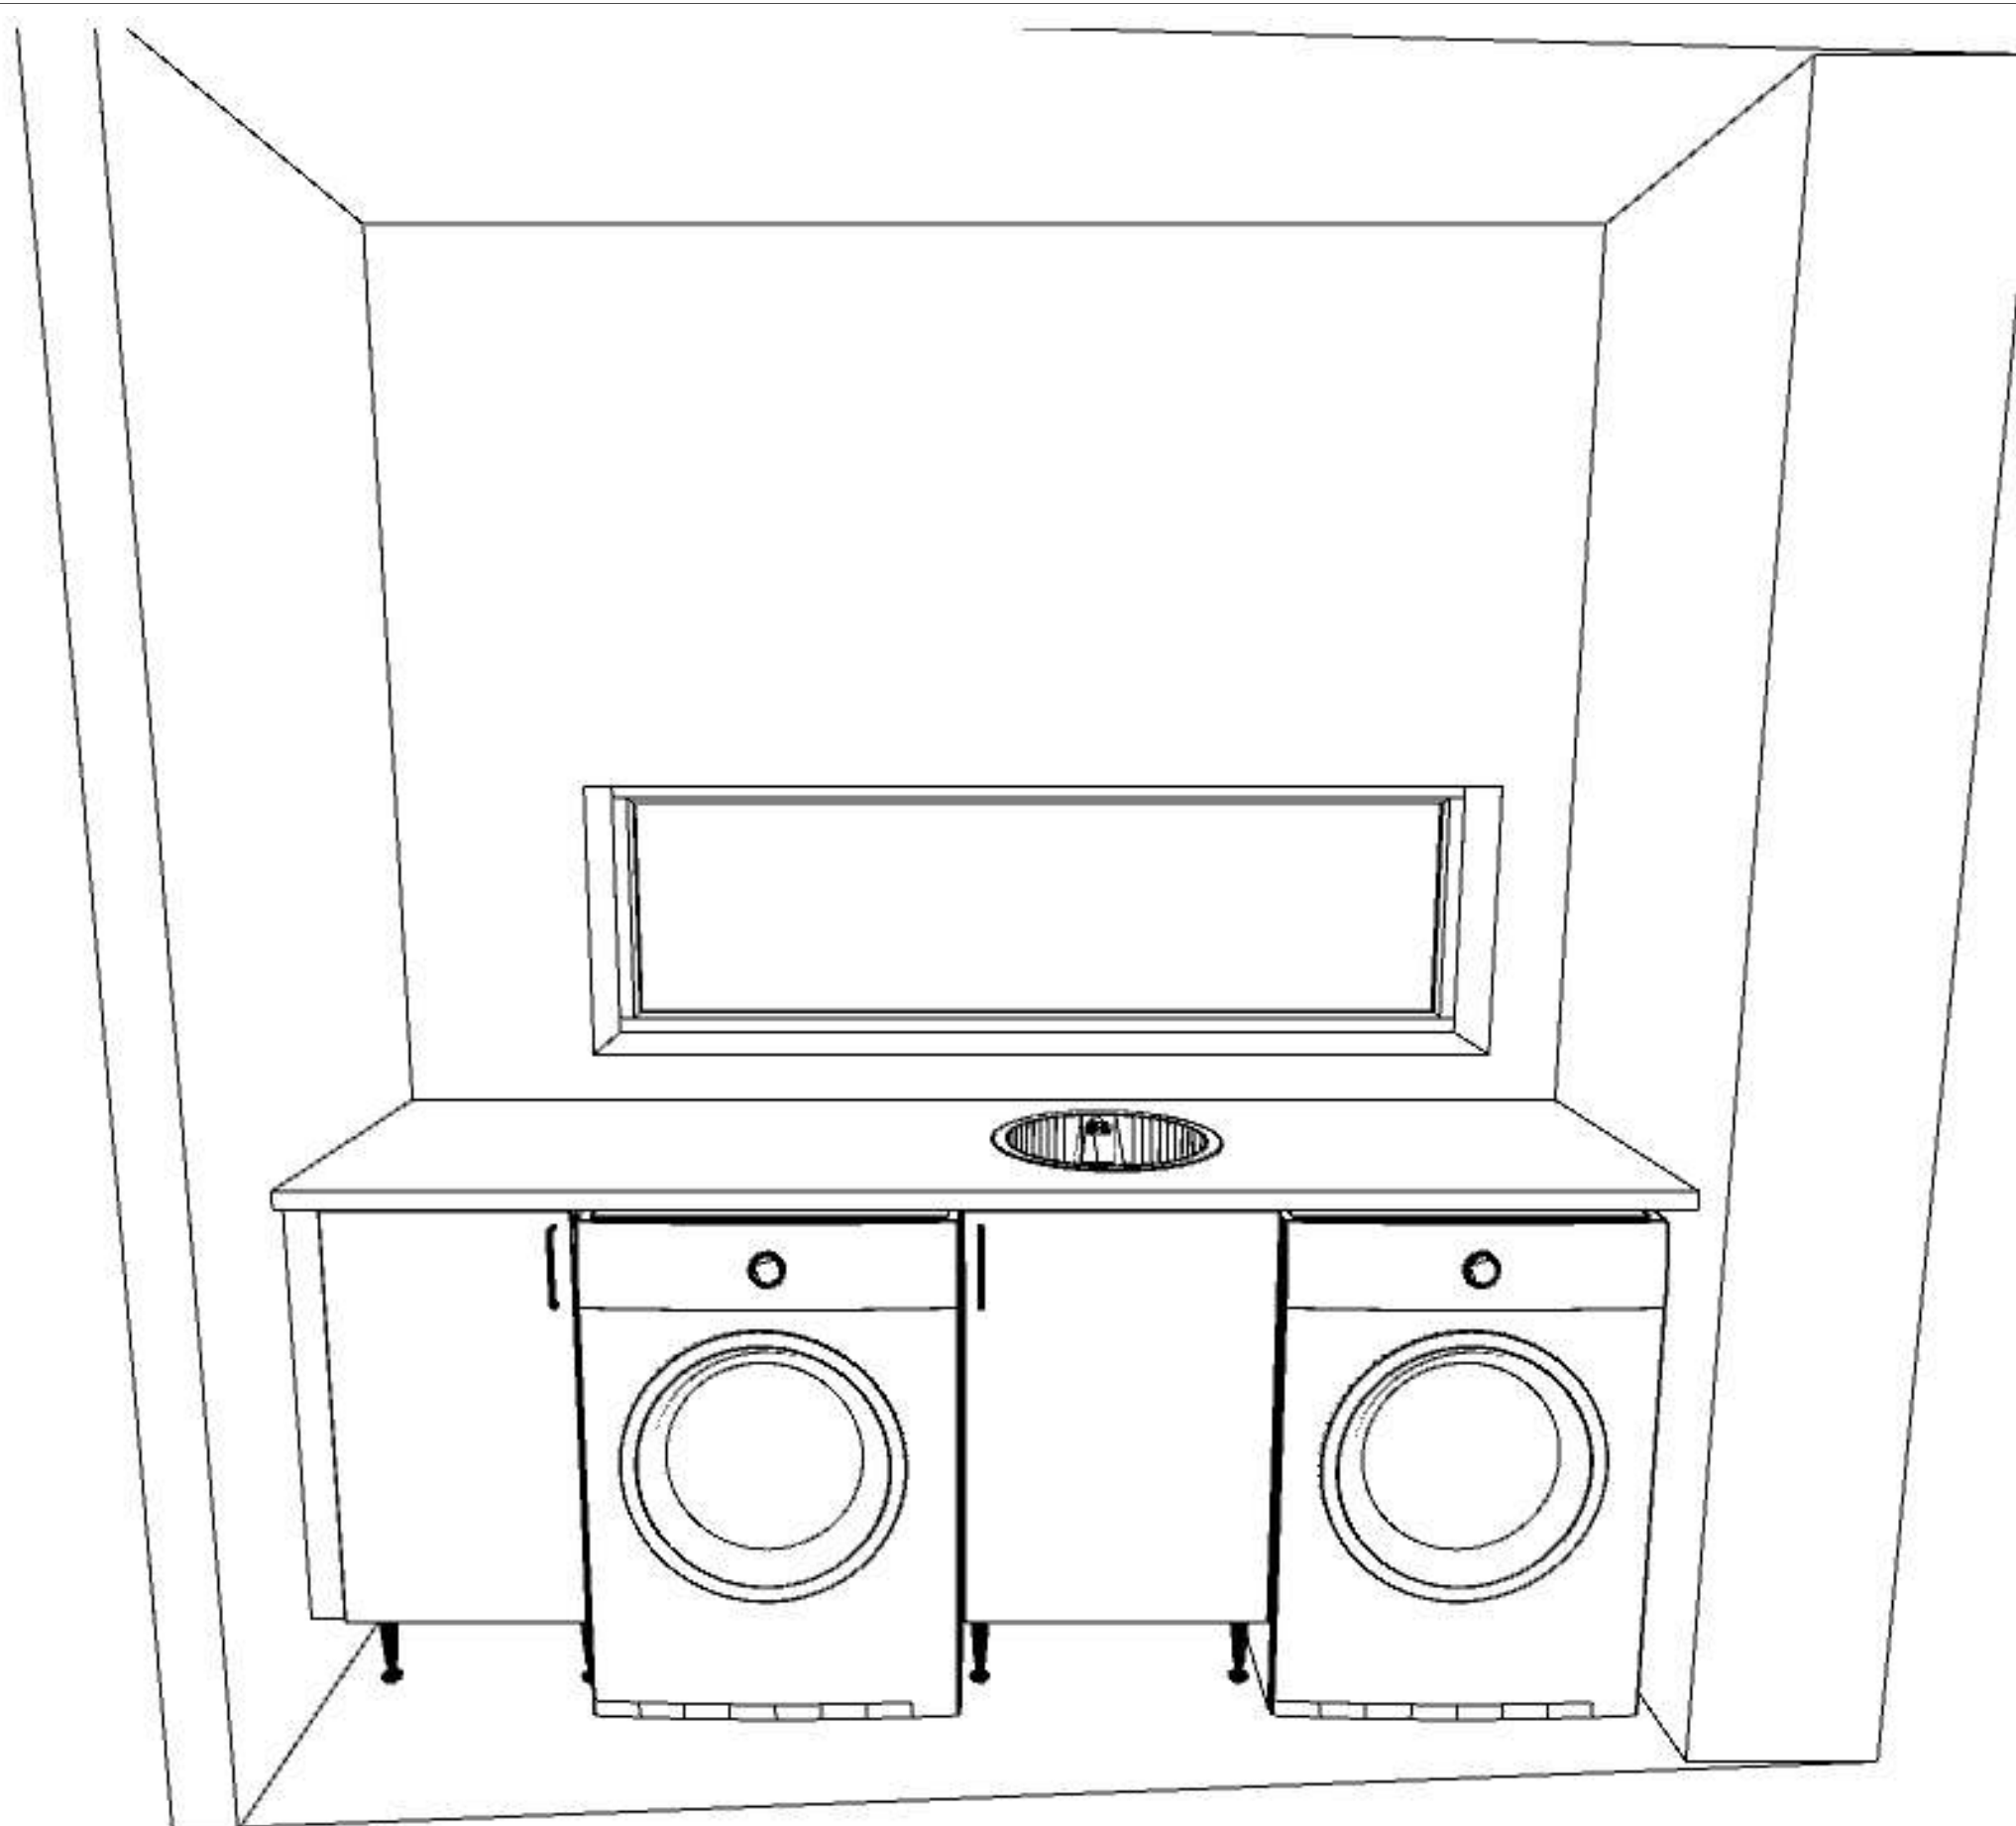

Info:
Modell:
Offertnr:
Reviderad:
Upprättad:
Skala:
 Lev. vecka/år: 0 0
 Ritningen er enbart en illustration
 och inte en orderbekräftelse

Mono
 RIOD0732 , Ritningsnr: 2
 2020-10-31, Revisionsnr: 2
 2020-10-31
 Anpassad skala (Dimens. er exkl. fronter)
 Ordernr:
 (C) Copyright HTH Köksforum